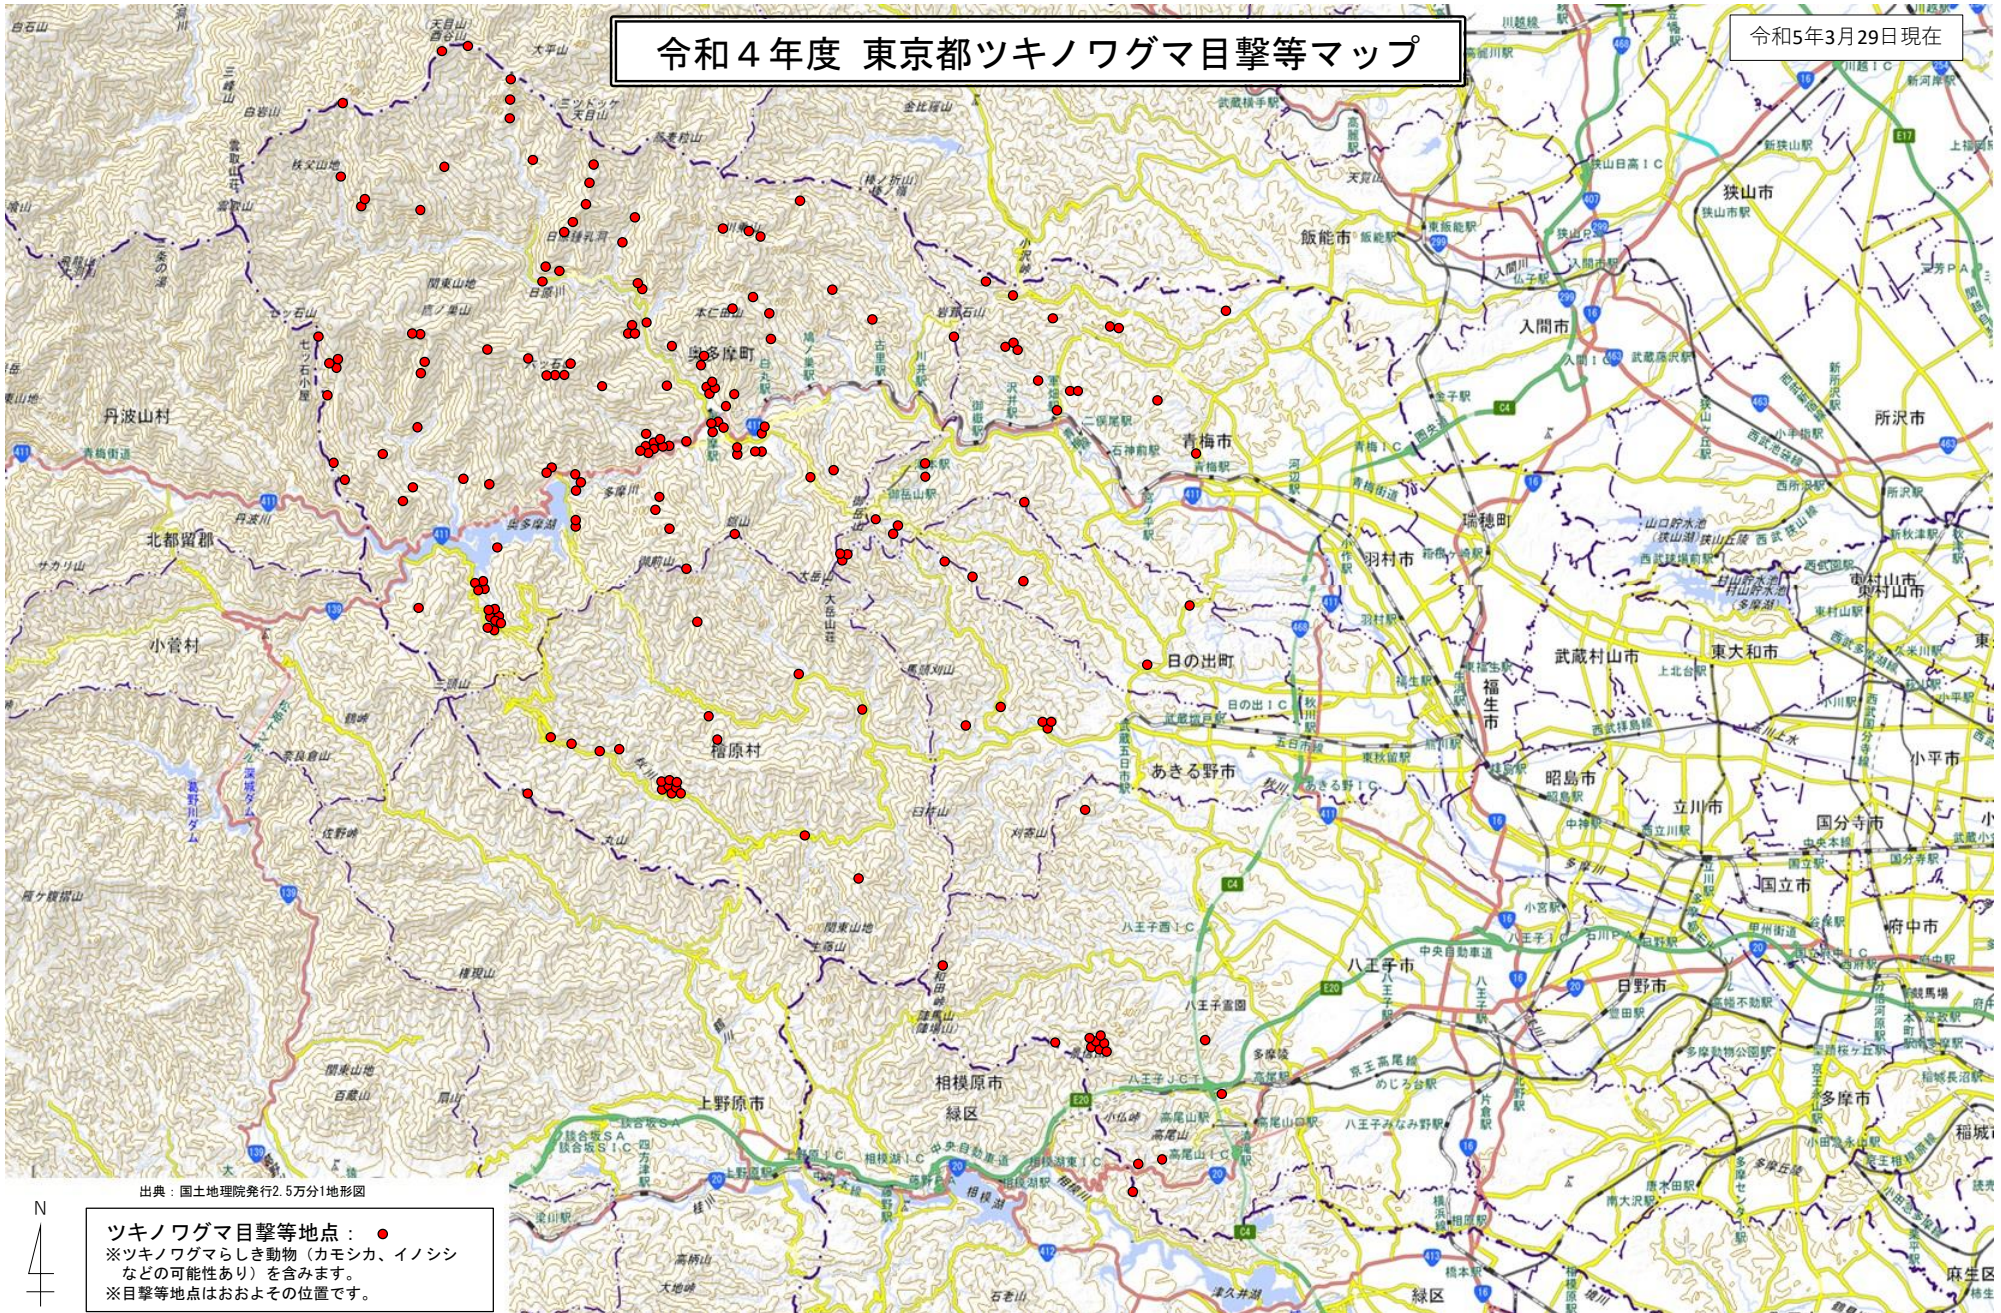

# 令和4年度 東京都ツキノワグマ目撃等マップ

令和5年3月29日現在

出典：国土地理院発行2.5万分1地形図

ツキノワグマ目撃等地点：●  
※ツキノワグマらしき動物（カモシカ、イノシシなどの可能性あり）を含みます。  
※目撃等地点はおおよその位置です。