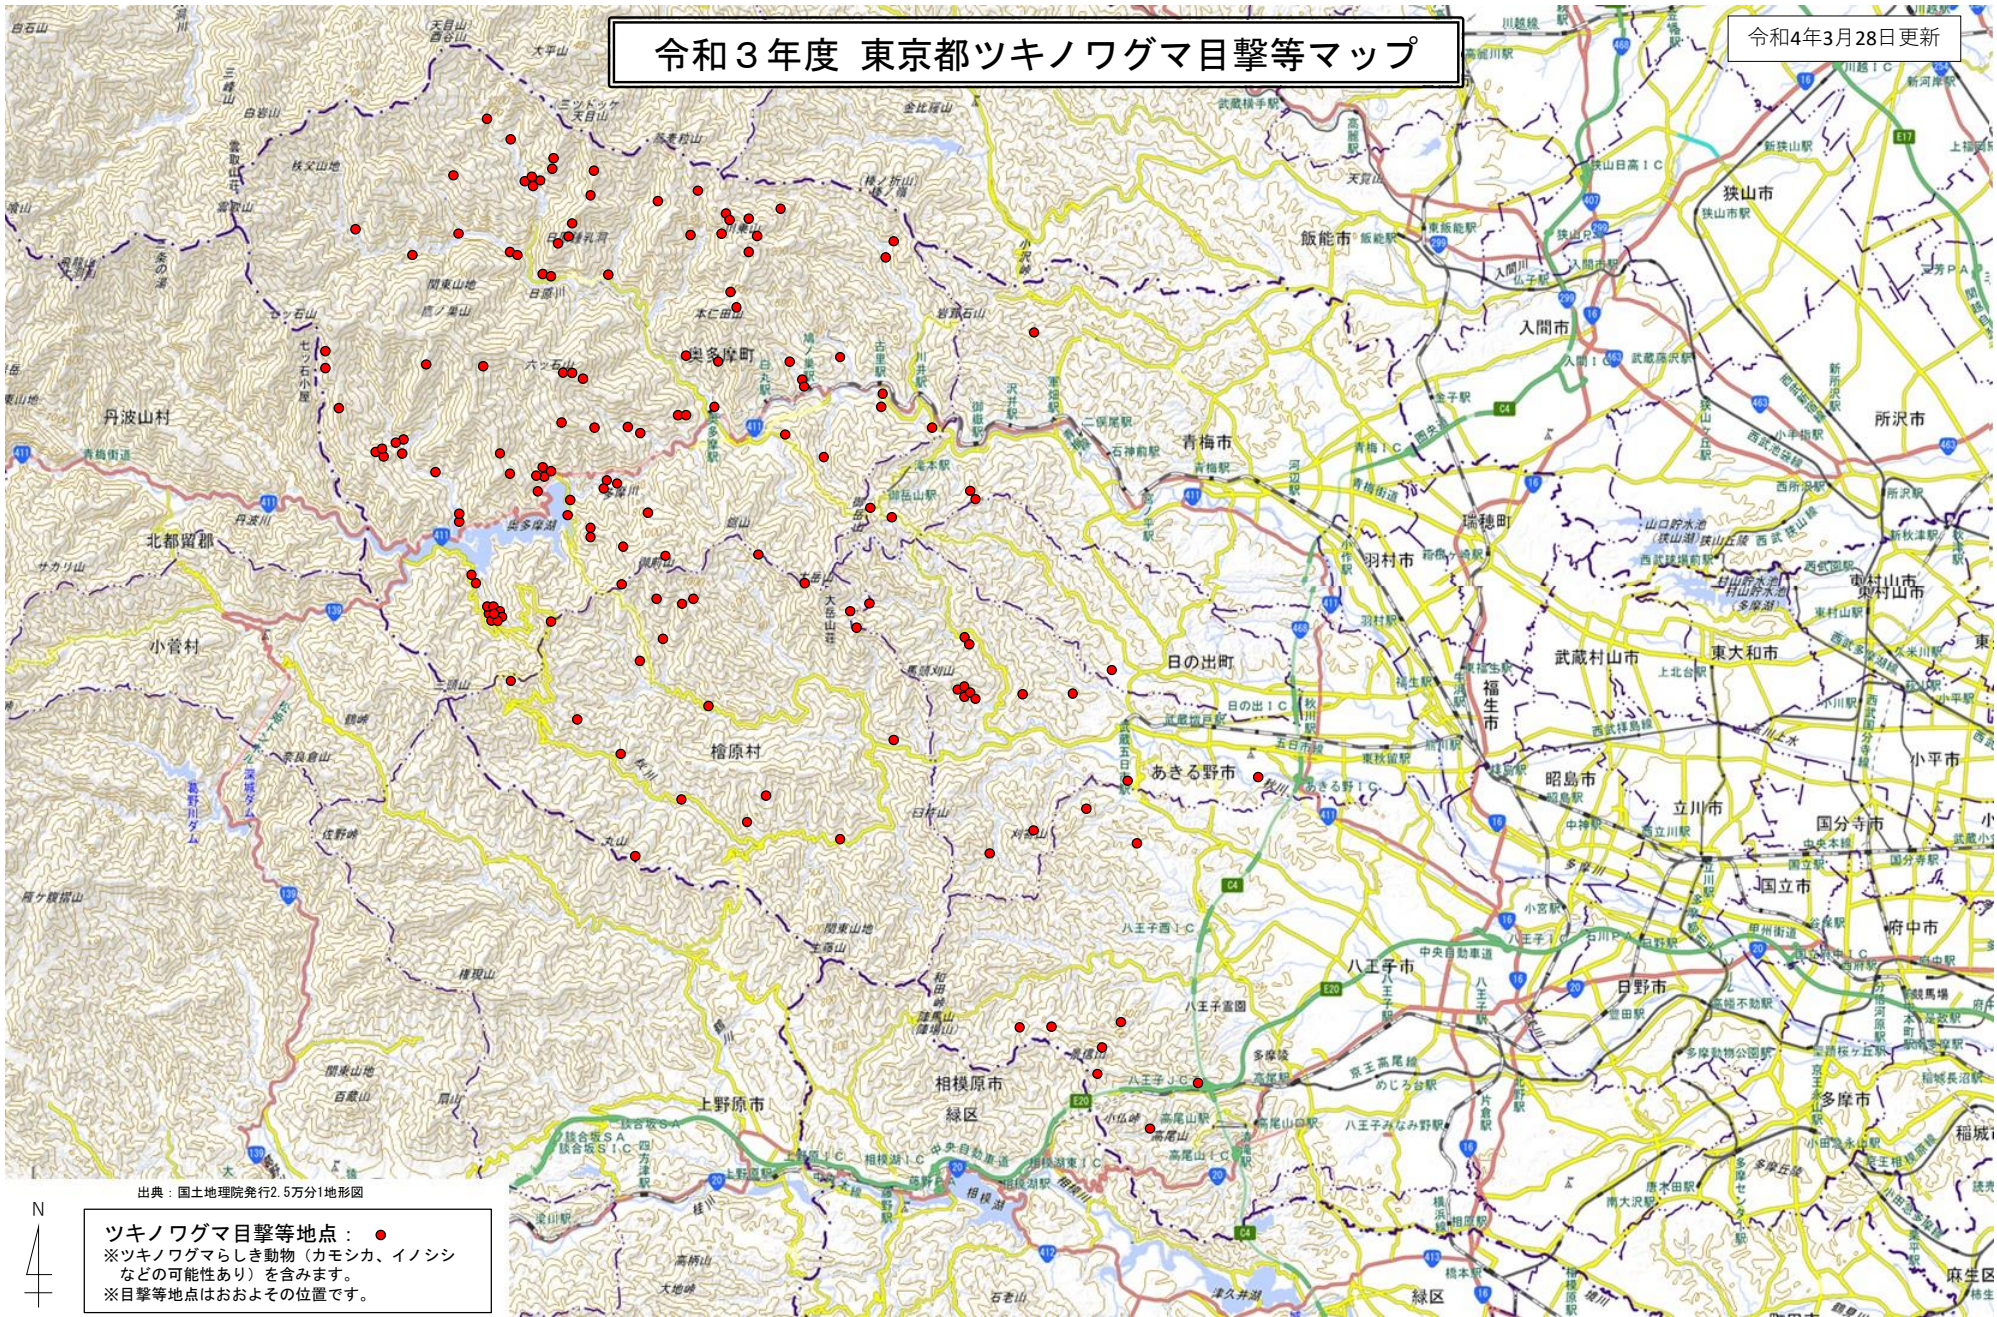

令和3年度 東京都ツキノワグマ目撃等マップ

令和4年3月28日更新

出典：国土地理院発行2.5万1:1地形図

ツキノワグマ目撃等地点：●
※ツキノワグマらしき動物（カモシカ、イノシシなどの可能性あり）を含みます。
※目撃等地点はおおよその位置です。