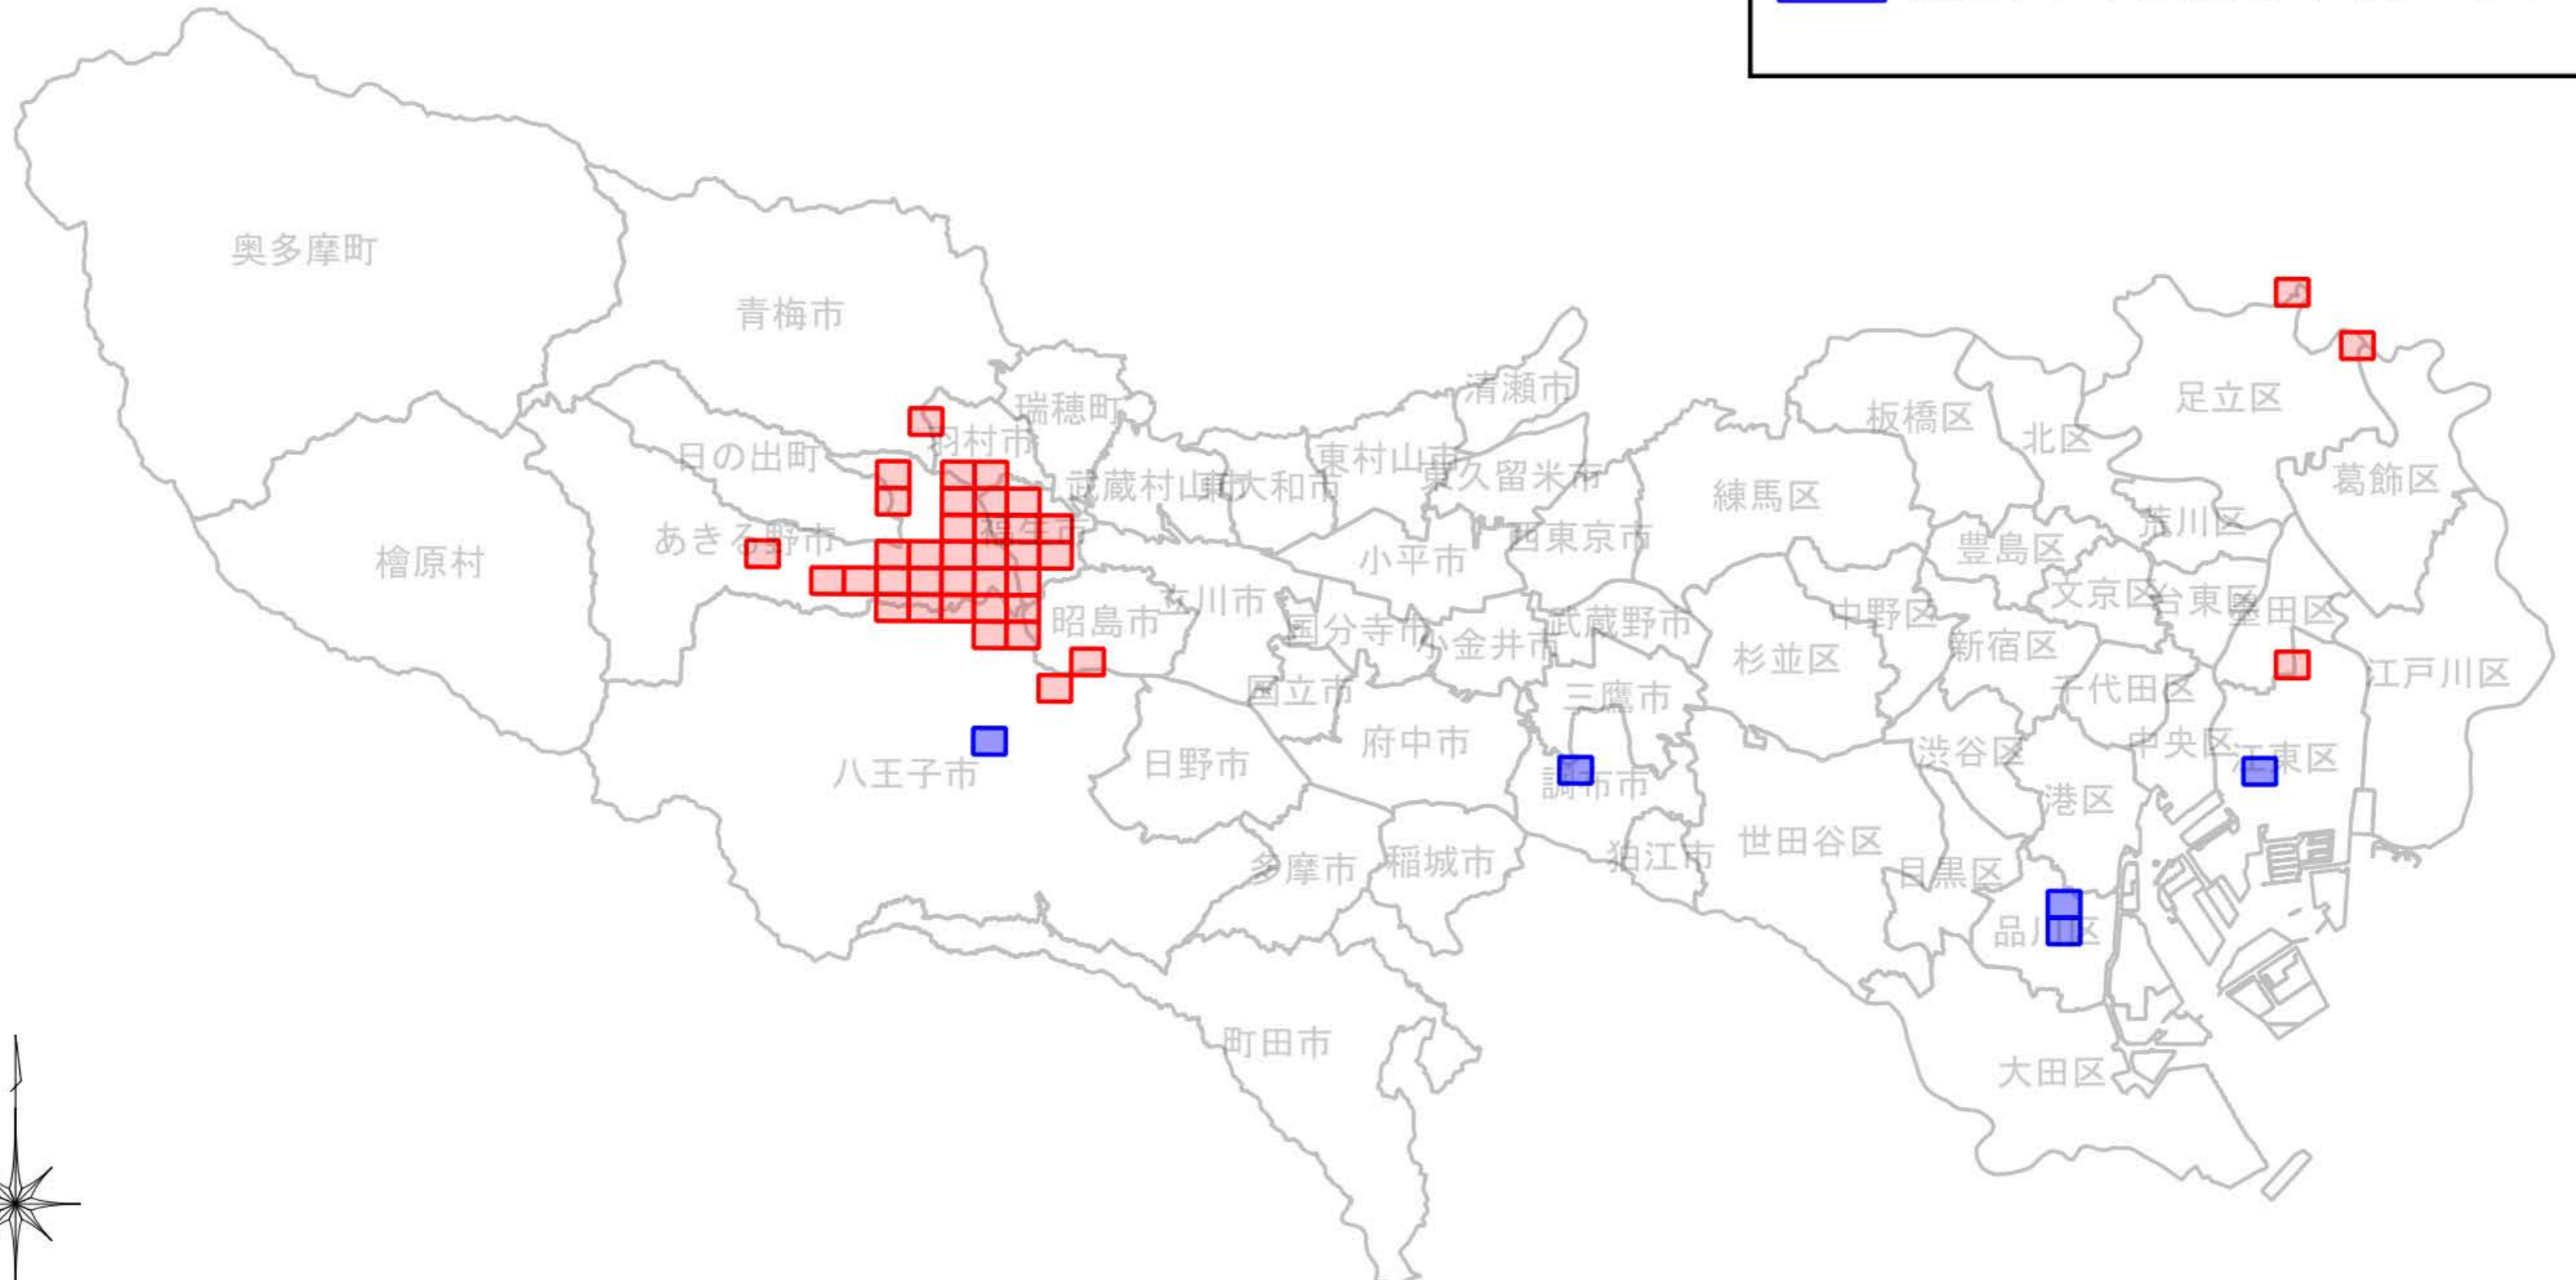

凡 例

- 被害木が確認されたメッシュ
- 成虫のみ確認されたメッシュ

※「メッシュ」は3次メッシュ(約1km四方)を活用