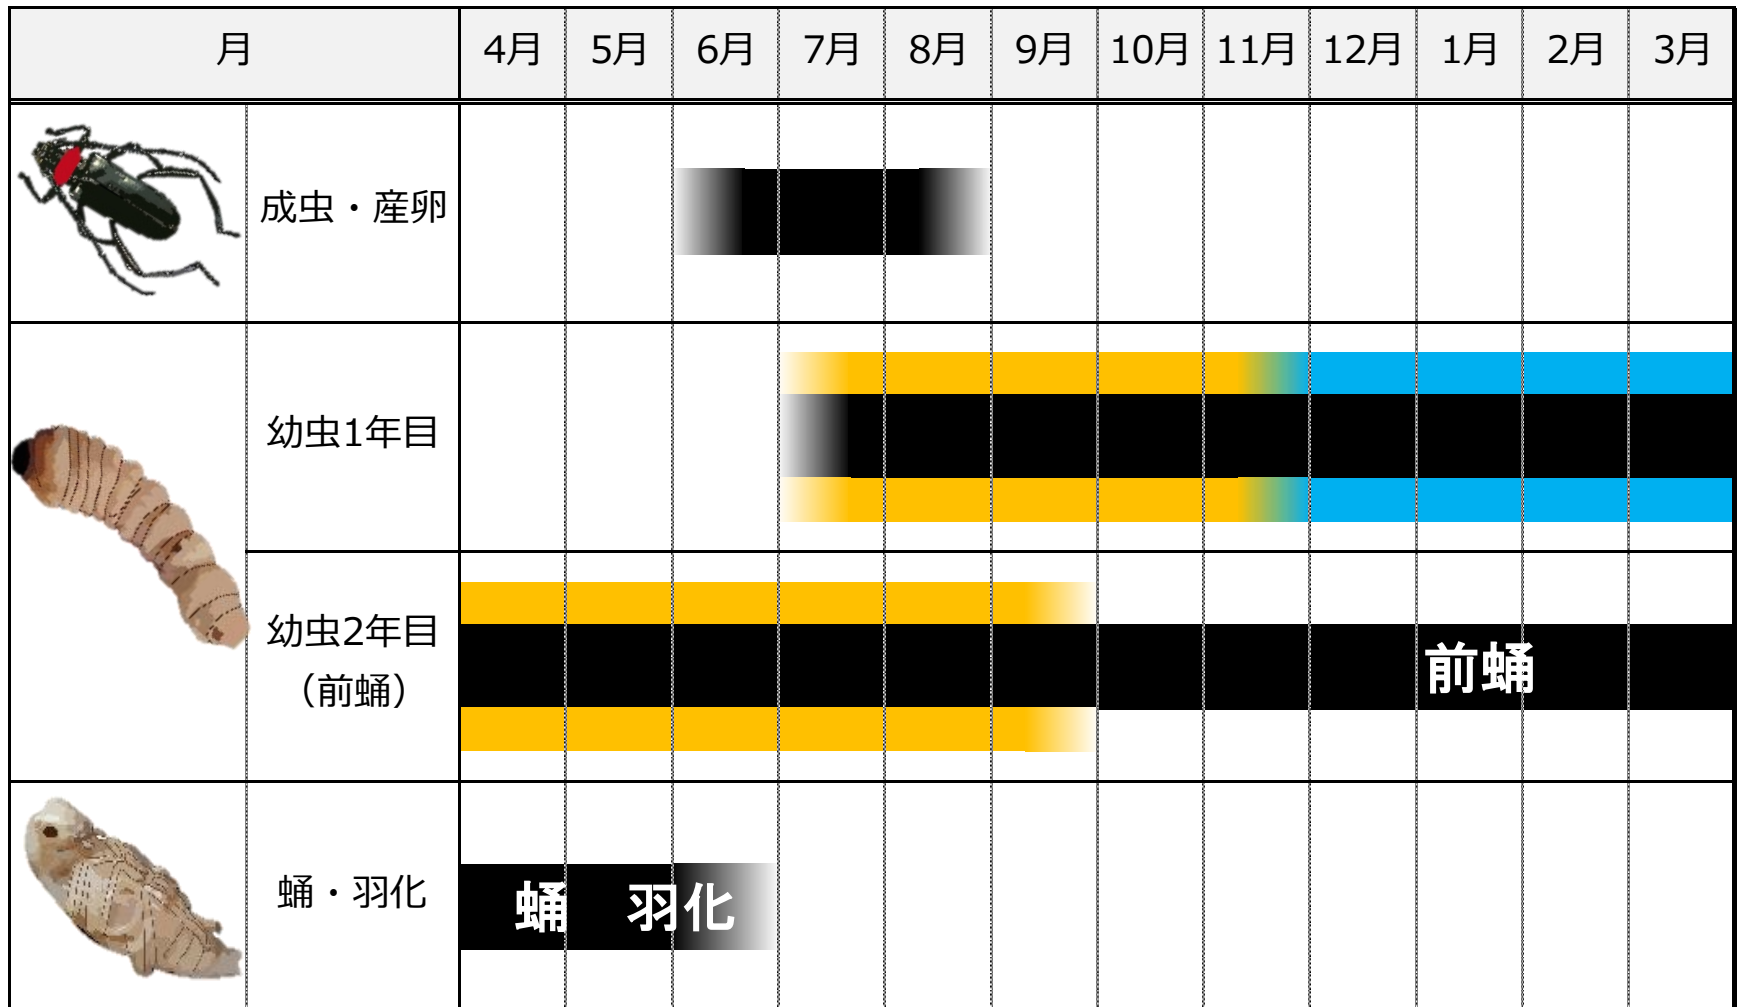

クビアカツヤカミキリのライフサイクル

注1：前蛹とは、幼虫が蛹になるための準備期間で、餌を食べなくなってから蛹になるまでの間を指します

注2：日本での幼虫や蛹の期間はよくわかりません

凡例

 : 幼虫の活動期間

 : 幼虫の活動休止期間