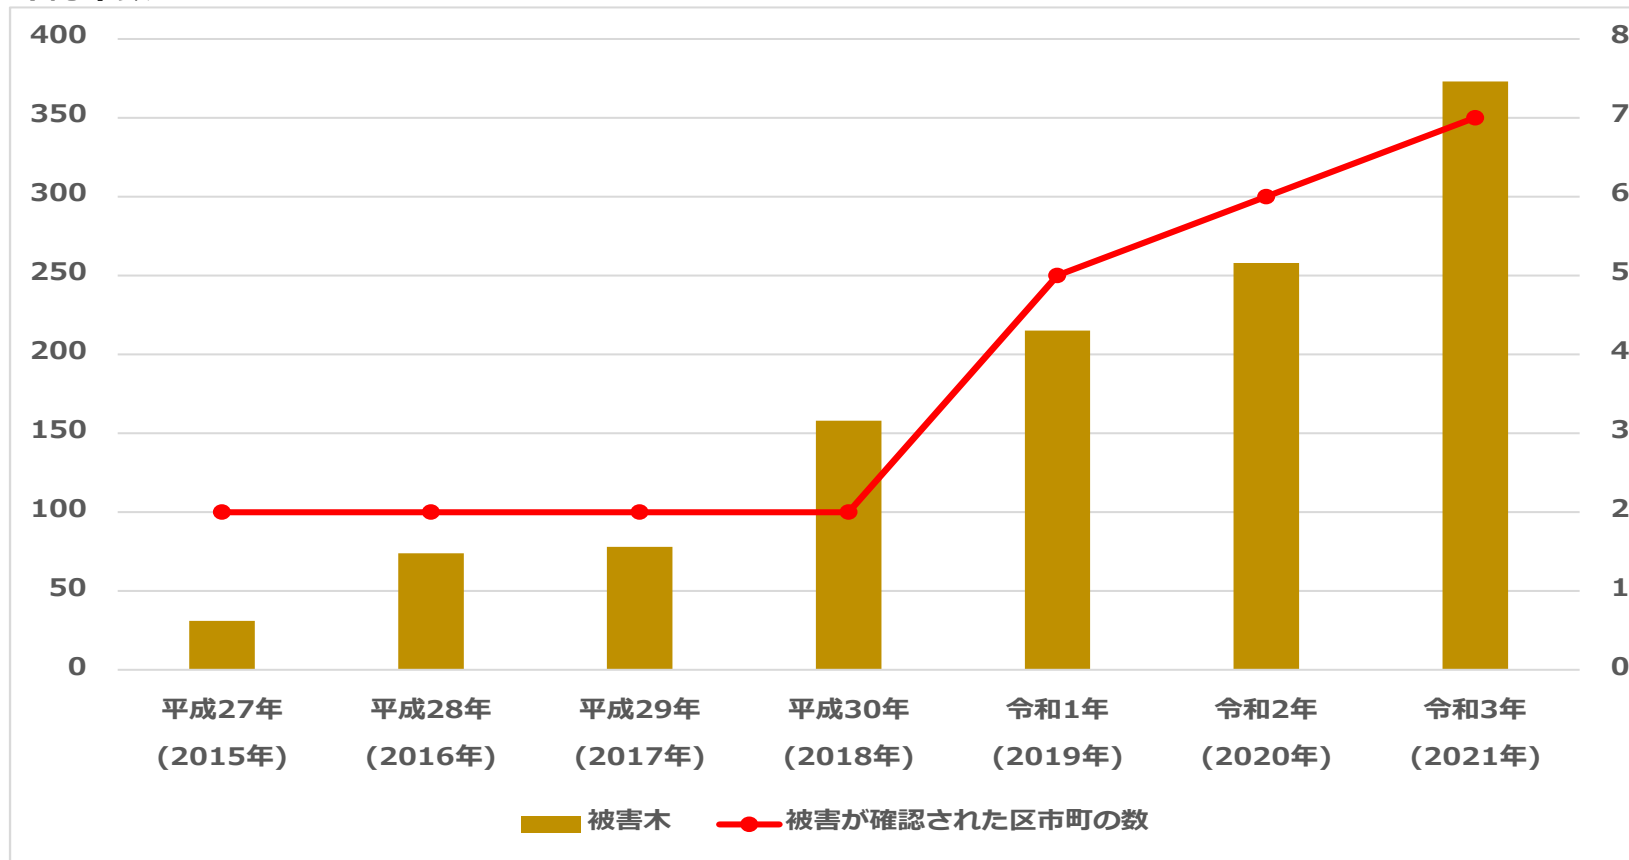

被害木の
確認本数

被害が確認され
た区市町の数

被害本数及び自治体数の推移(2022年2月現在)
※平成28年、平成29年の被害本数は1自治体集計分のみを計上