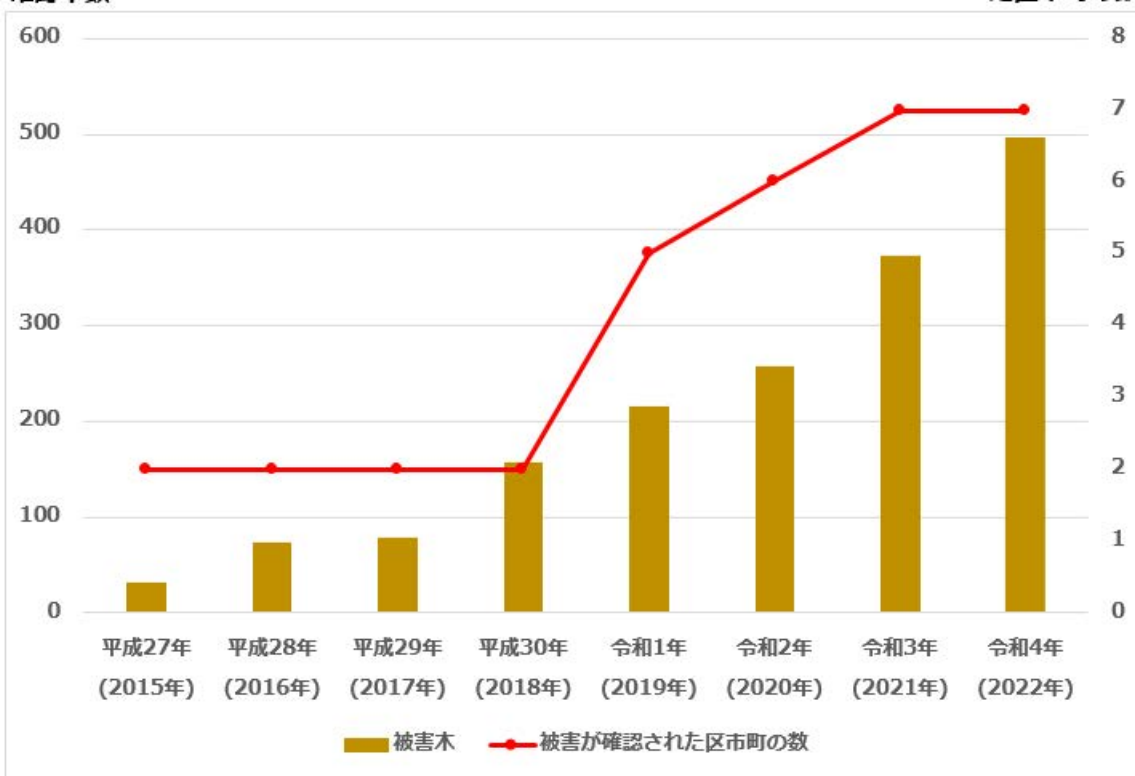

被害木の
確認本数

被害が確認され
た区市町の数

被害本数および自治体数の推移（2023年2月現在）

※平成28年、平成29年の被害本数は1自治体集計分のみを計上