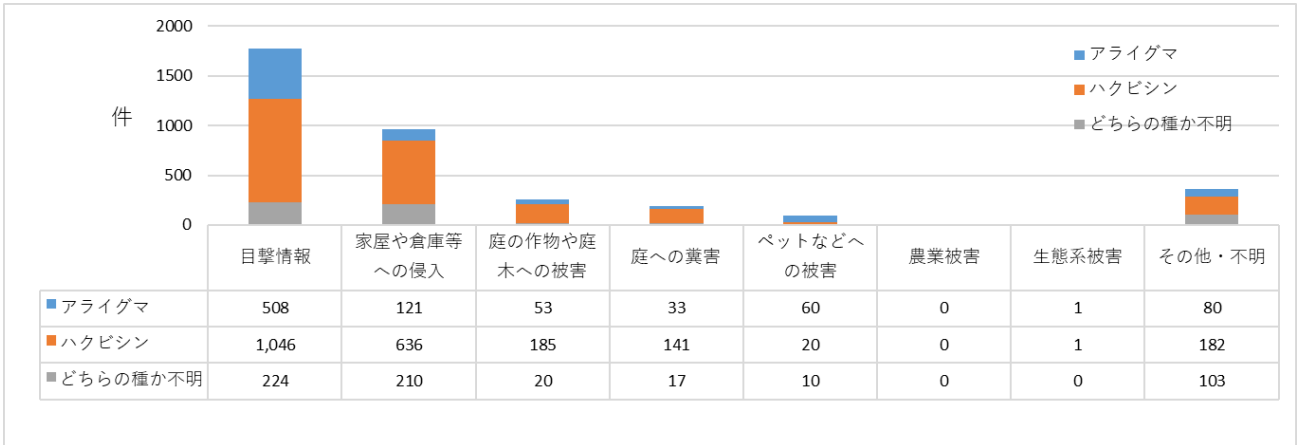

都民からの相談件数

図1. 区部における相談件数の推移

図2. 多摩地域における相談件数の推移

相談件数の内訳（令和6年度）

図3. 区部における相談件数の内訳

図4. 多摩地域における相談件数の内訳