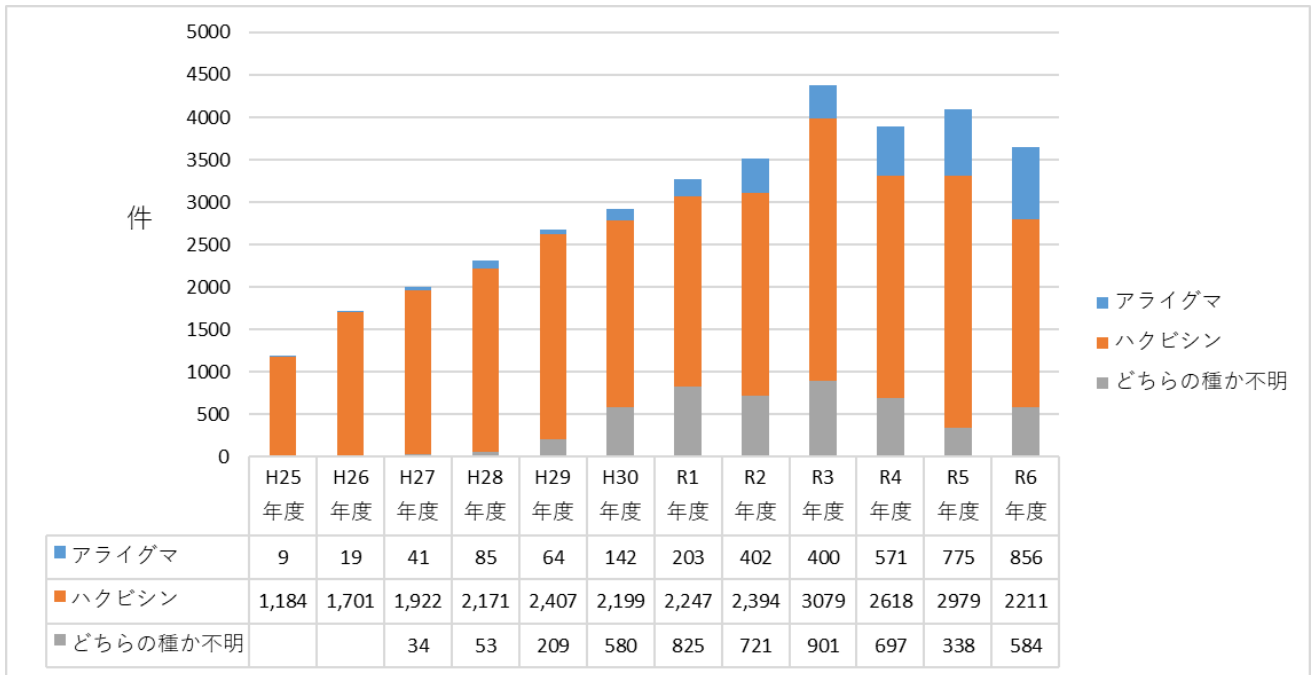

都民からの相談件数

図1. 区部における相談件数の推移

図2. 多摩地域における相談件数の推移

相談件数の内訳（令和6年度）

図3. 区部における相談件数の内訳

図4. 多摩地域における相談件数の内訳