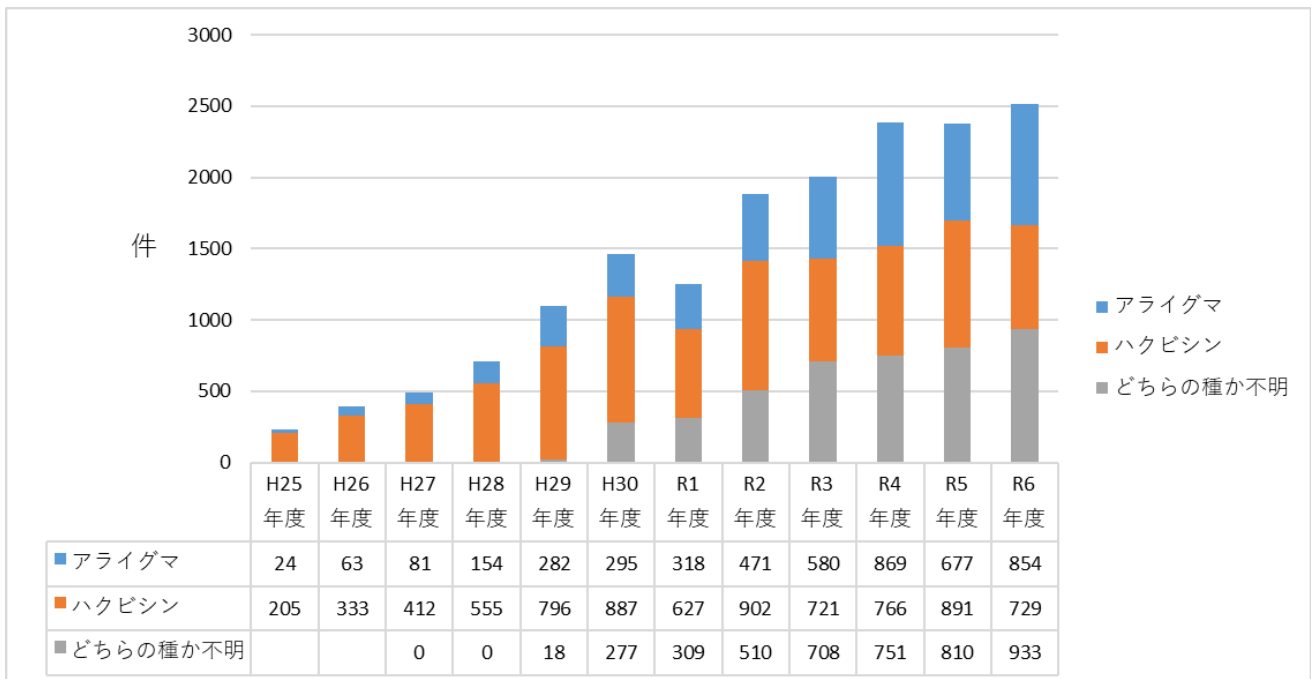

都民からの相談件数

図1. 区部における相談件数の推移

図2. 多摩地域における相談件数の推移

相談件数の内訳（令和6年度）

図3. 区部における相談件数の内訳

図4. 多摩地域における相談件数の内訳