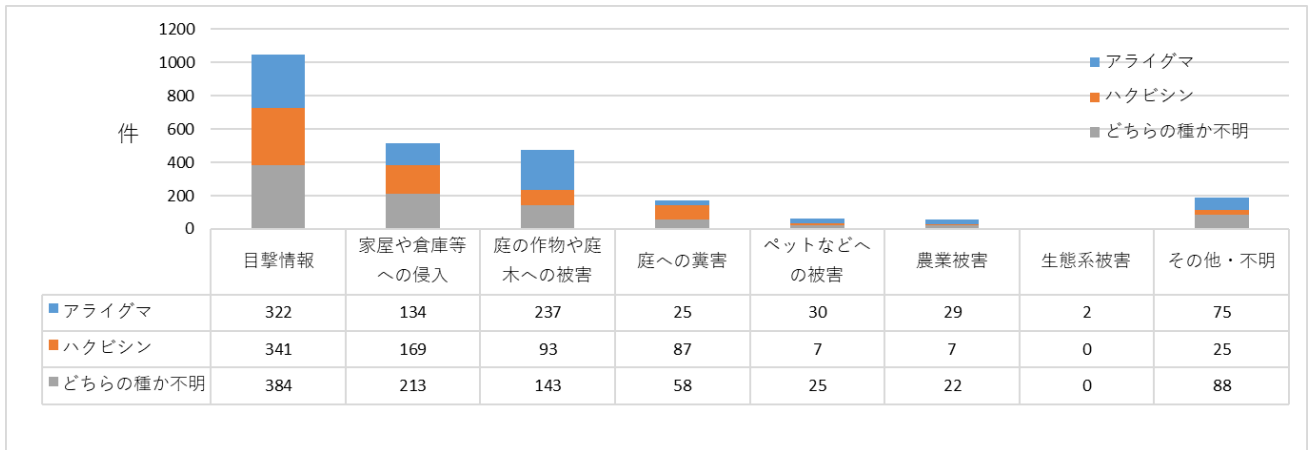

都民からの相談件数

図1. 区部における相談件数の推移

図2. 多摩地域における相談件数の推移

相談件数の内訳（令和6年度）

図3. 区部における相談件数の内訳

図4. 多摩地域における相談件数の内訳