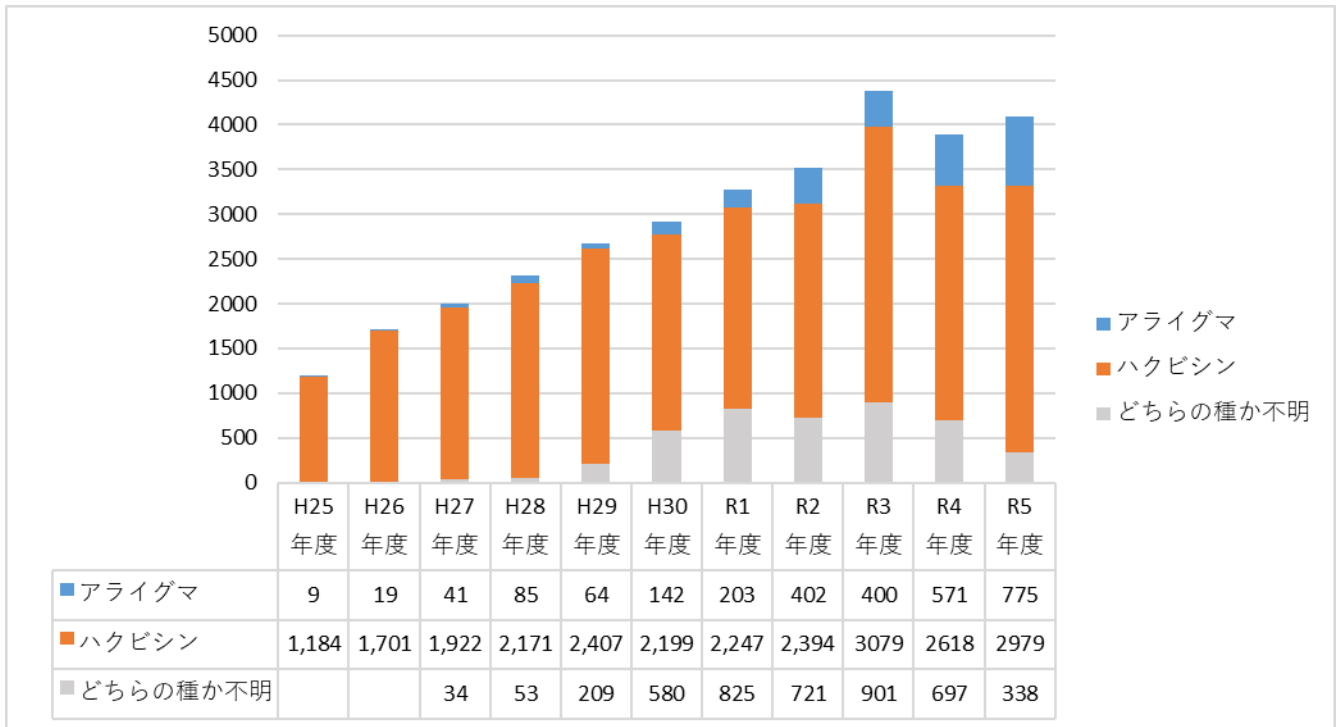

## 都民からの相談件数

図1. 区部における相談件数の推移

図2. 多摩地域における相談件数の推移