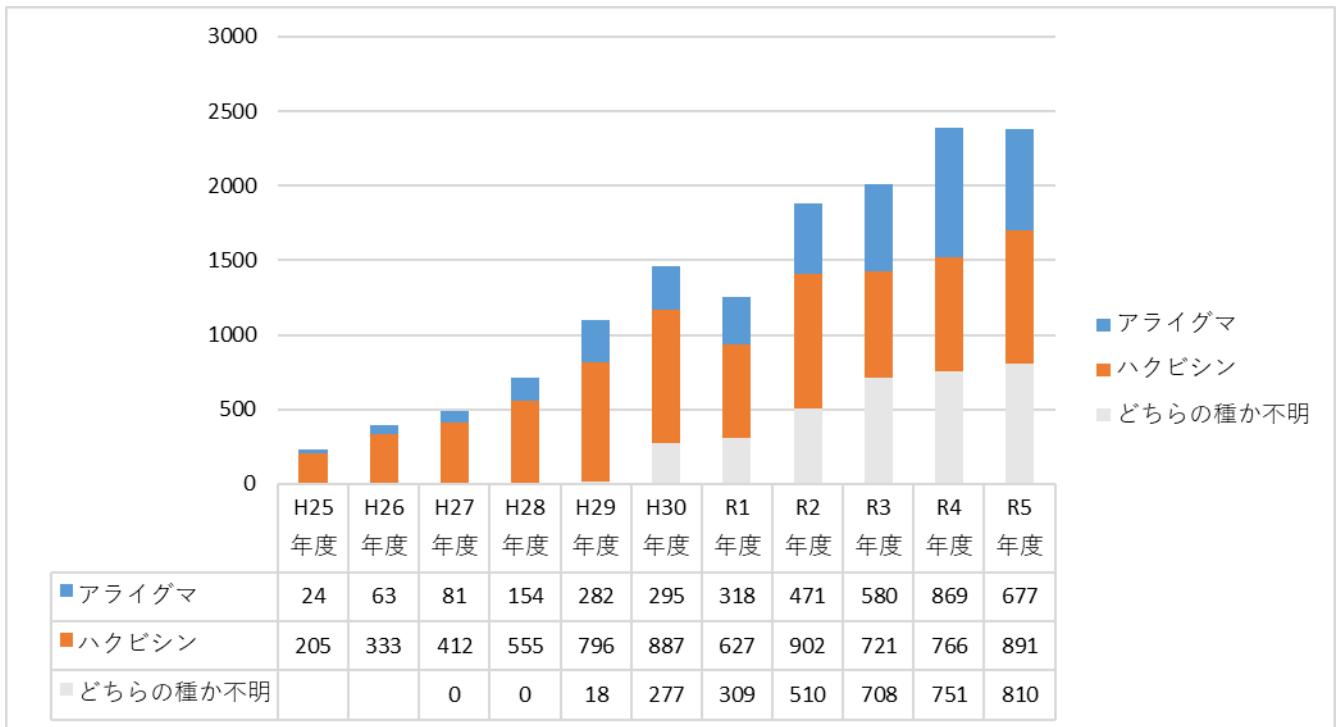

## 都民からの相談件数

図1. 区部における相談件数の推移

図2. 多摩地域における相談件数の推移