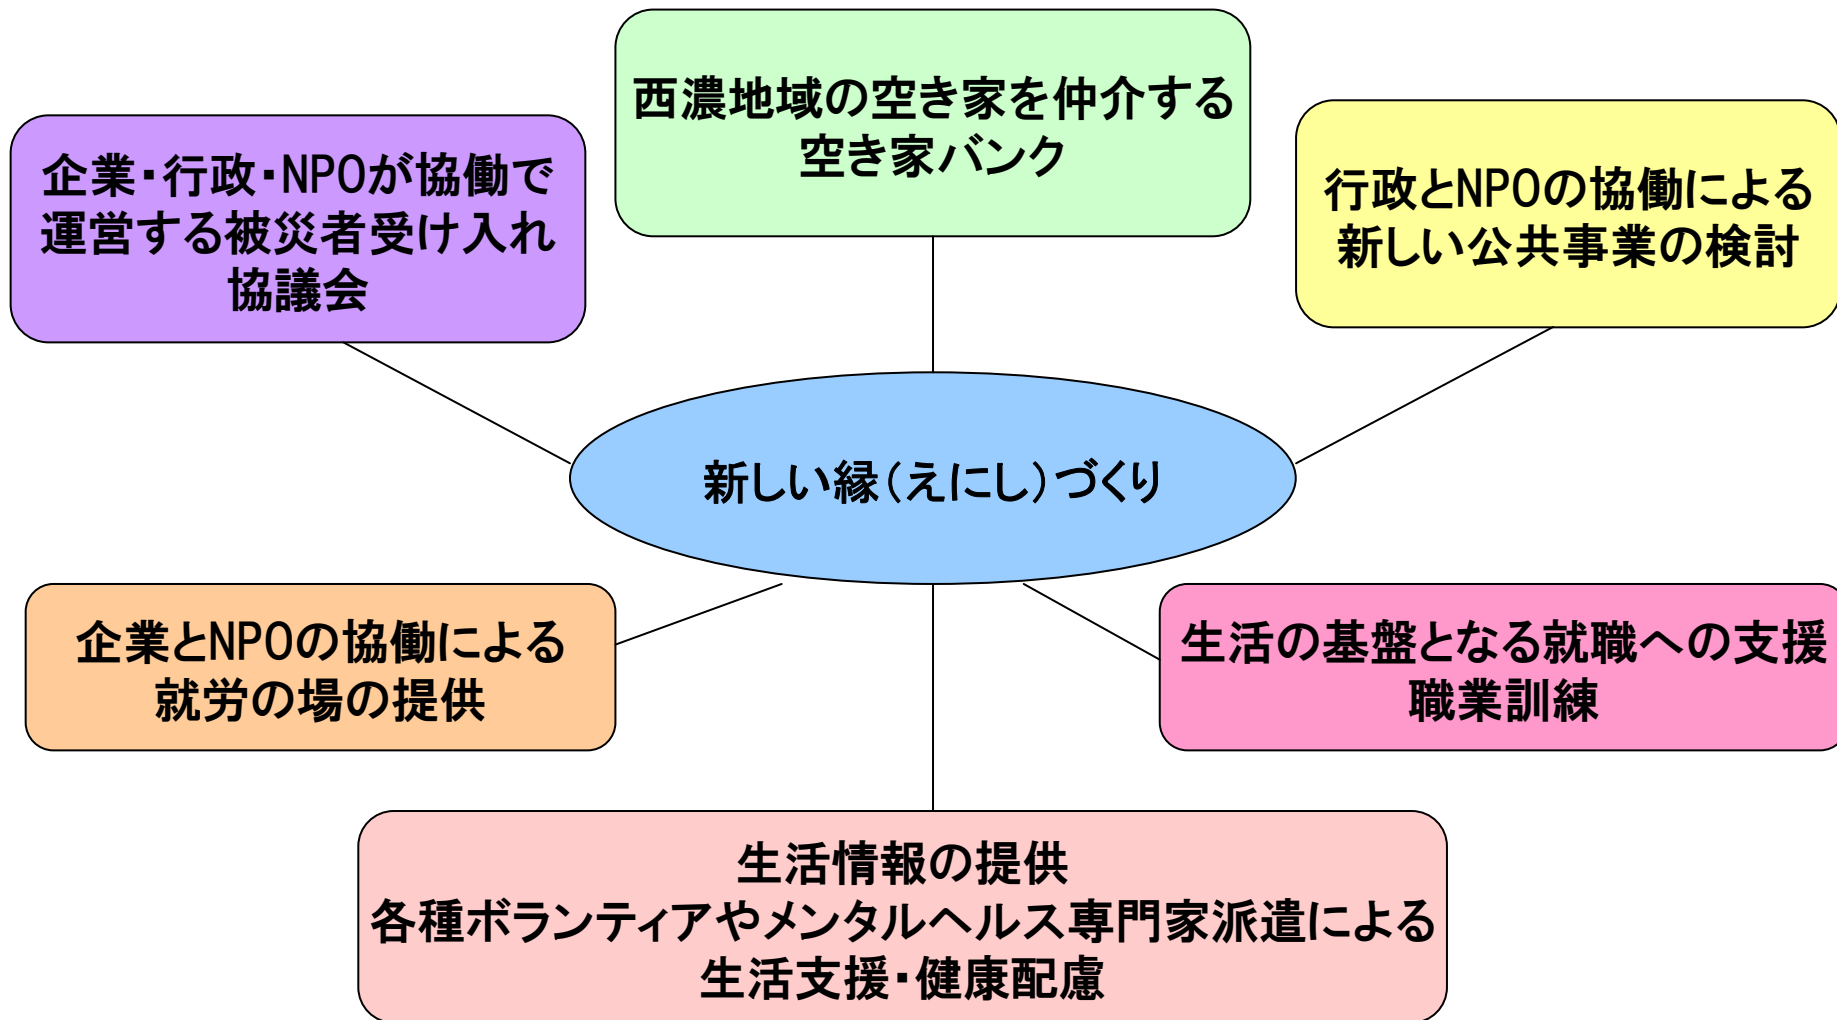

“新しい縁(えにし)づくり”とは？

ここから派生して、福島の子ども支援募金(保養支援)を継続しています。