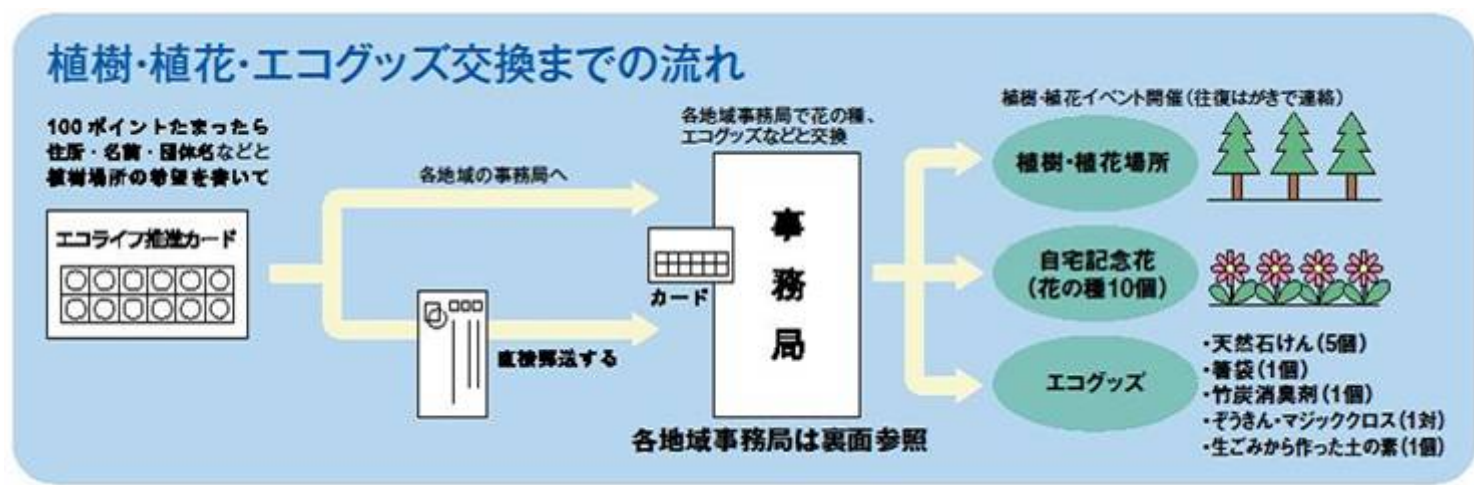

ぎふ・エコライフ推進プロジェクトの流れ

このステッカーのあるお店でマイバッグ・マイ箸・マイパックを持参するとスタンプ獲得!