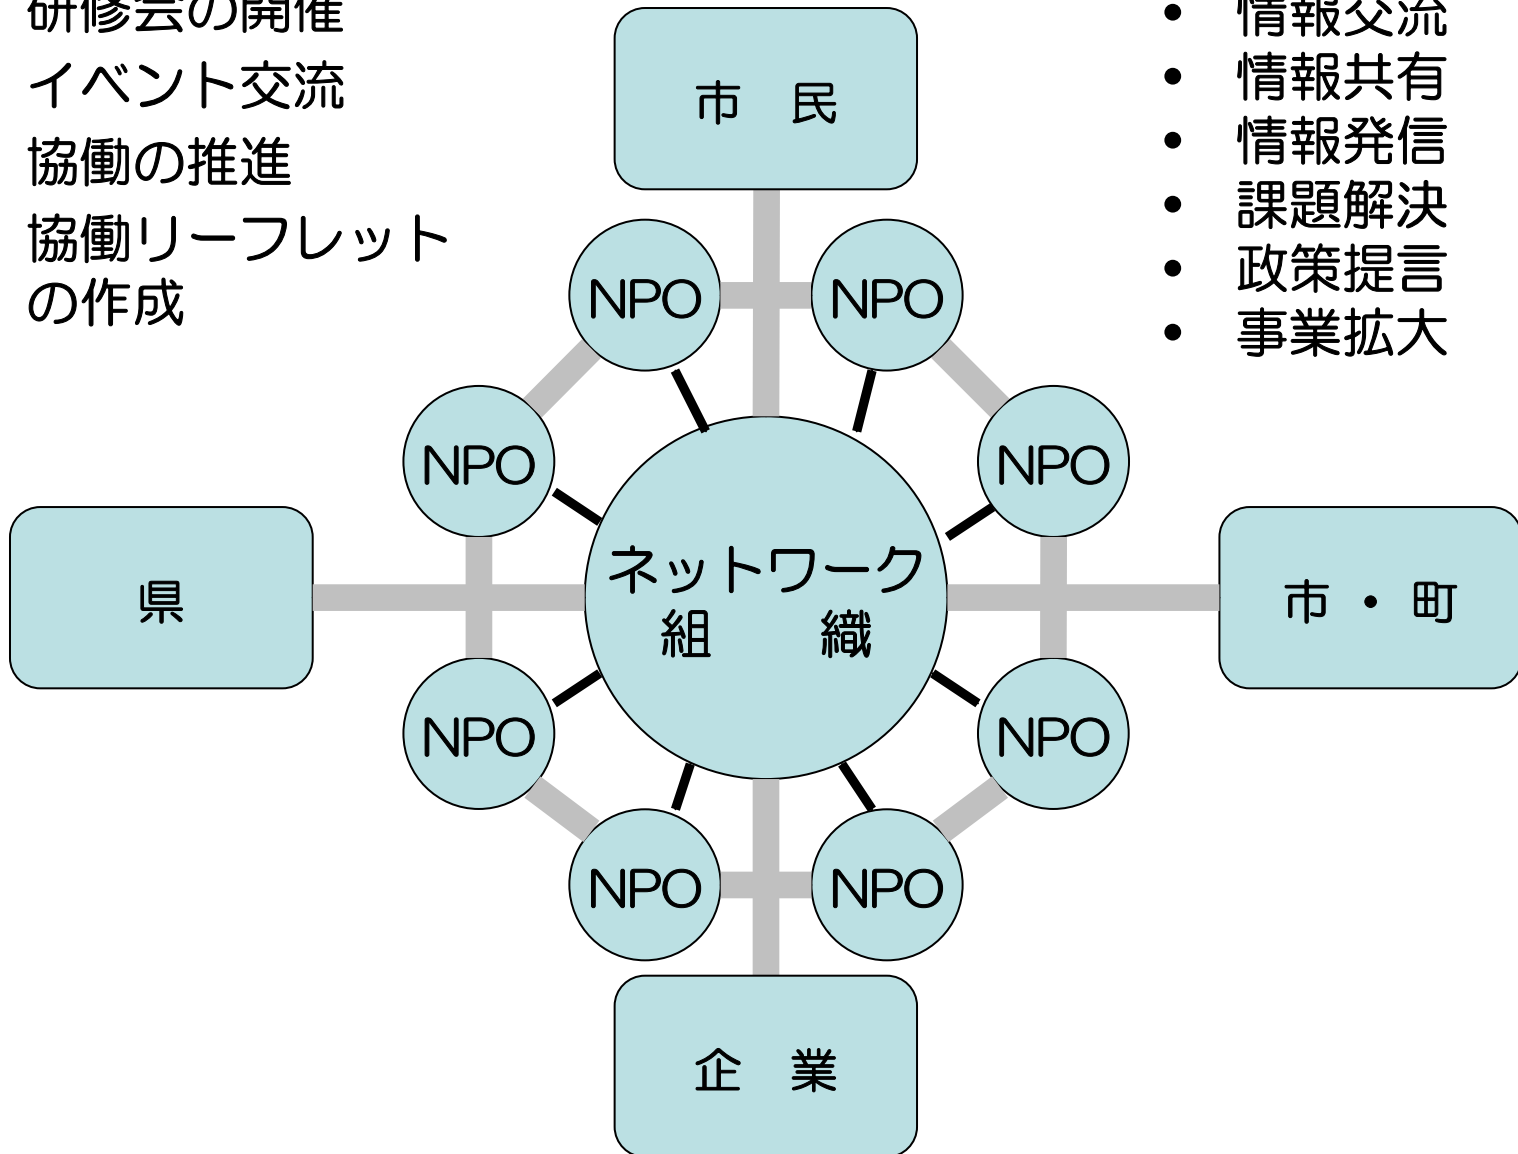

西濃圏域の環境NPOネットワークイメージ図

- 研修会の開催
- イベント交流
- 協働の推進
- 協働リーフレットの作成

- 情報交流
- 情報共有
- 情報発信
- 課題解決
- 政策提言
- 事業拡大