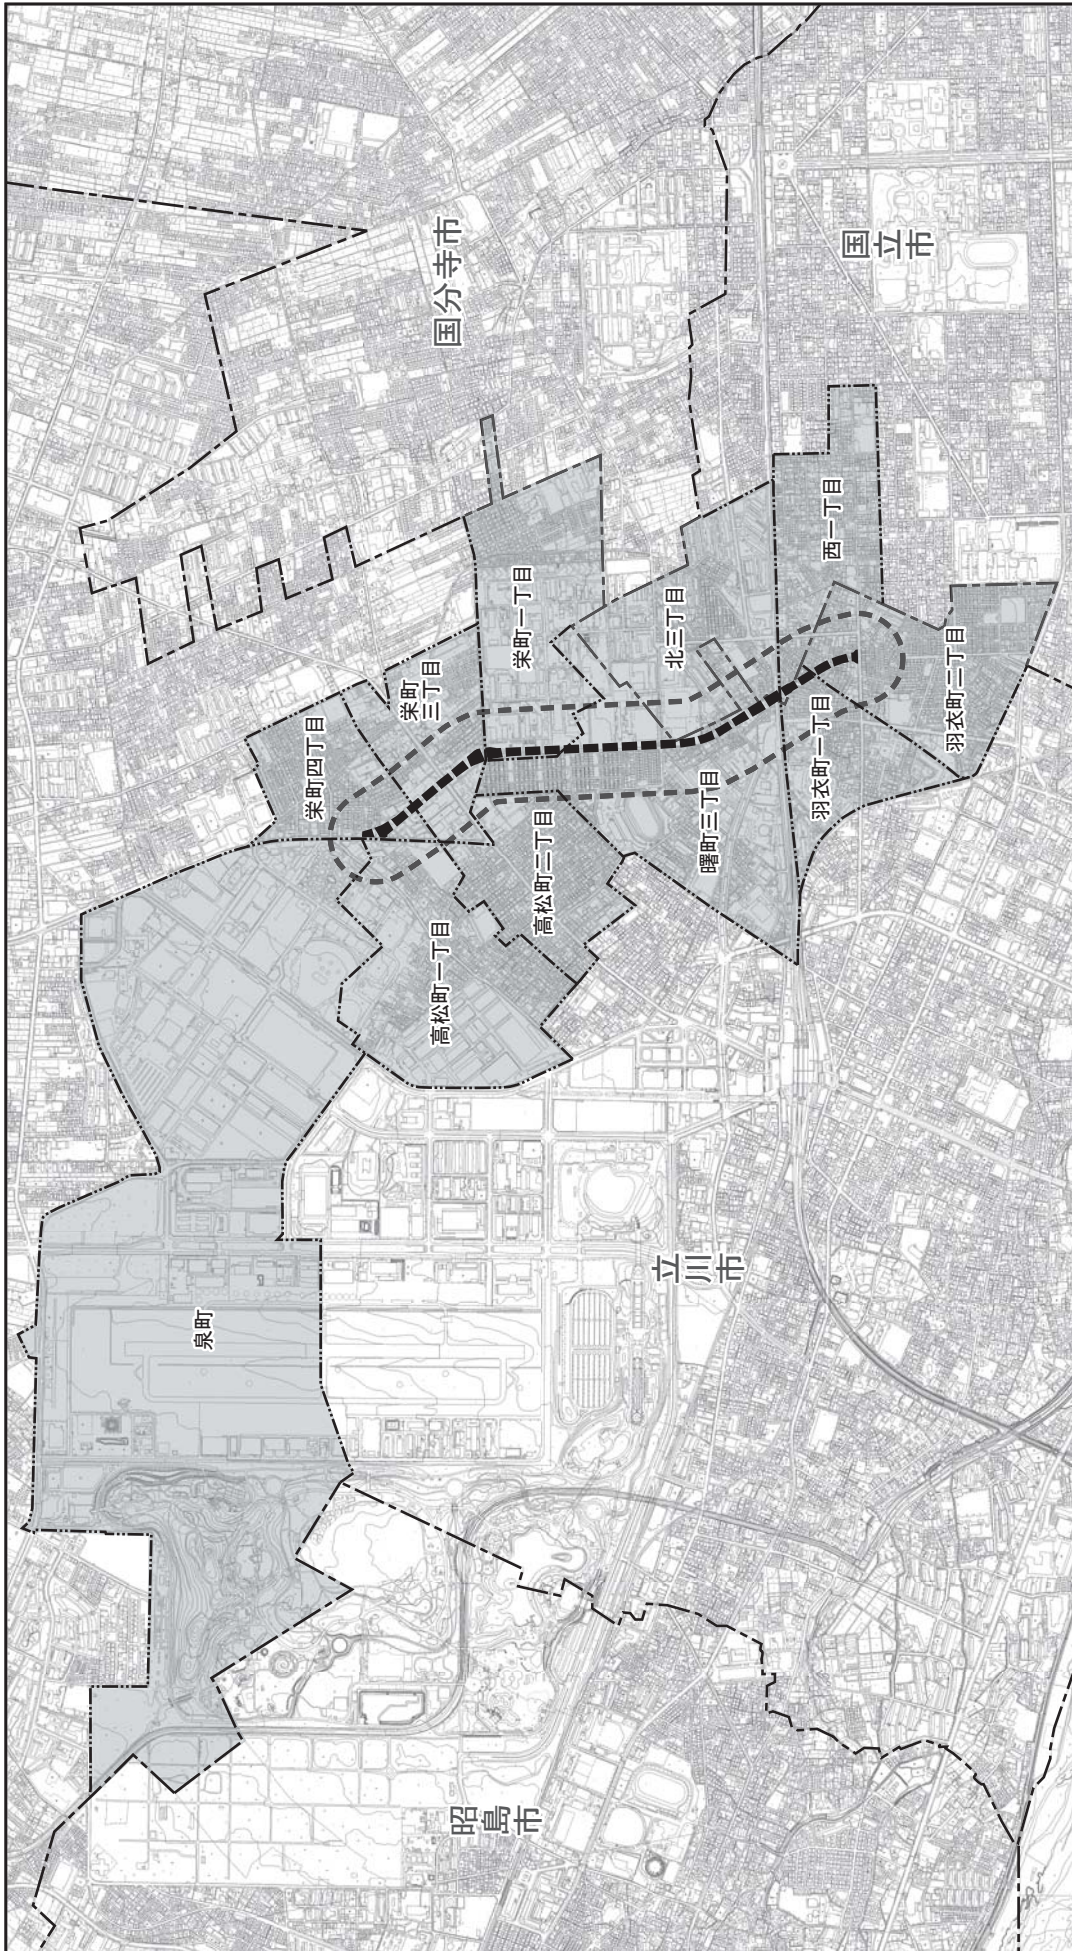

第 5 章 事業段階関係地域

第5章 事業段階関係地域

本事業の実施による事業段階関係地域は、図 5-1 に示す範囲です。
当該地域を管轄する市の名称及び地域の町名は、表 5-1 に示すとおりです。

表 5-1 事業段階関係地域

市名	町名
立川市	泉町 栄町一丁目 栄町三丁目 栄町四丁目 高松町一丁目 高松町二丁目 曙町三丁目 羽衣町一丁目 羽衣町二丁目
国立市	西一丁目 北三丁目

凡例

- : 計画道路
- : 事業段階関係地域
- : 市界
- · - · : 町境
- (- - -) : 計画道路端から片側約150mの範囲

1 : 25,000
0 0.25 0.5 1 km

図5-1
事業段階関係地域