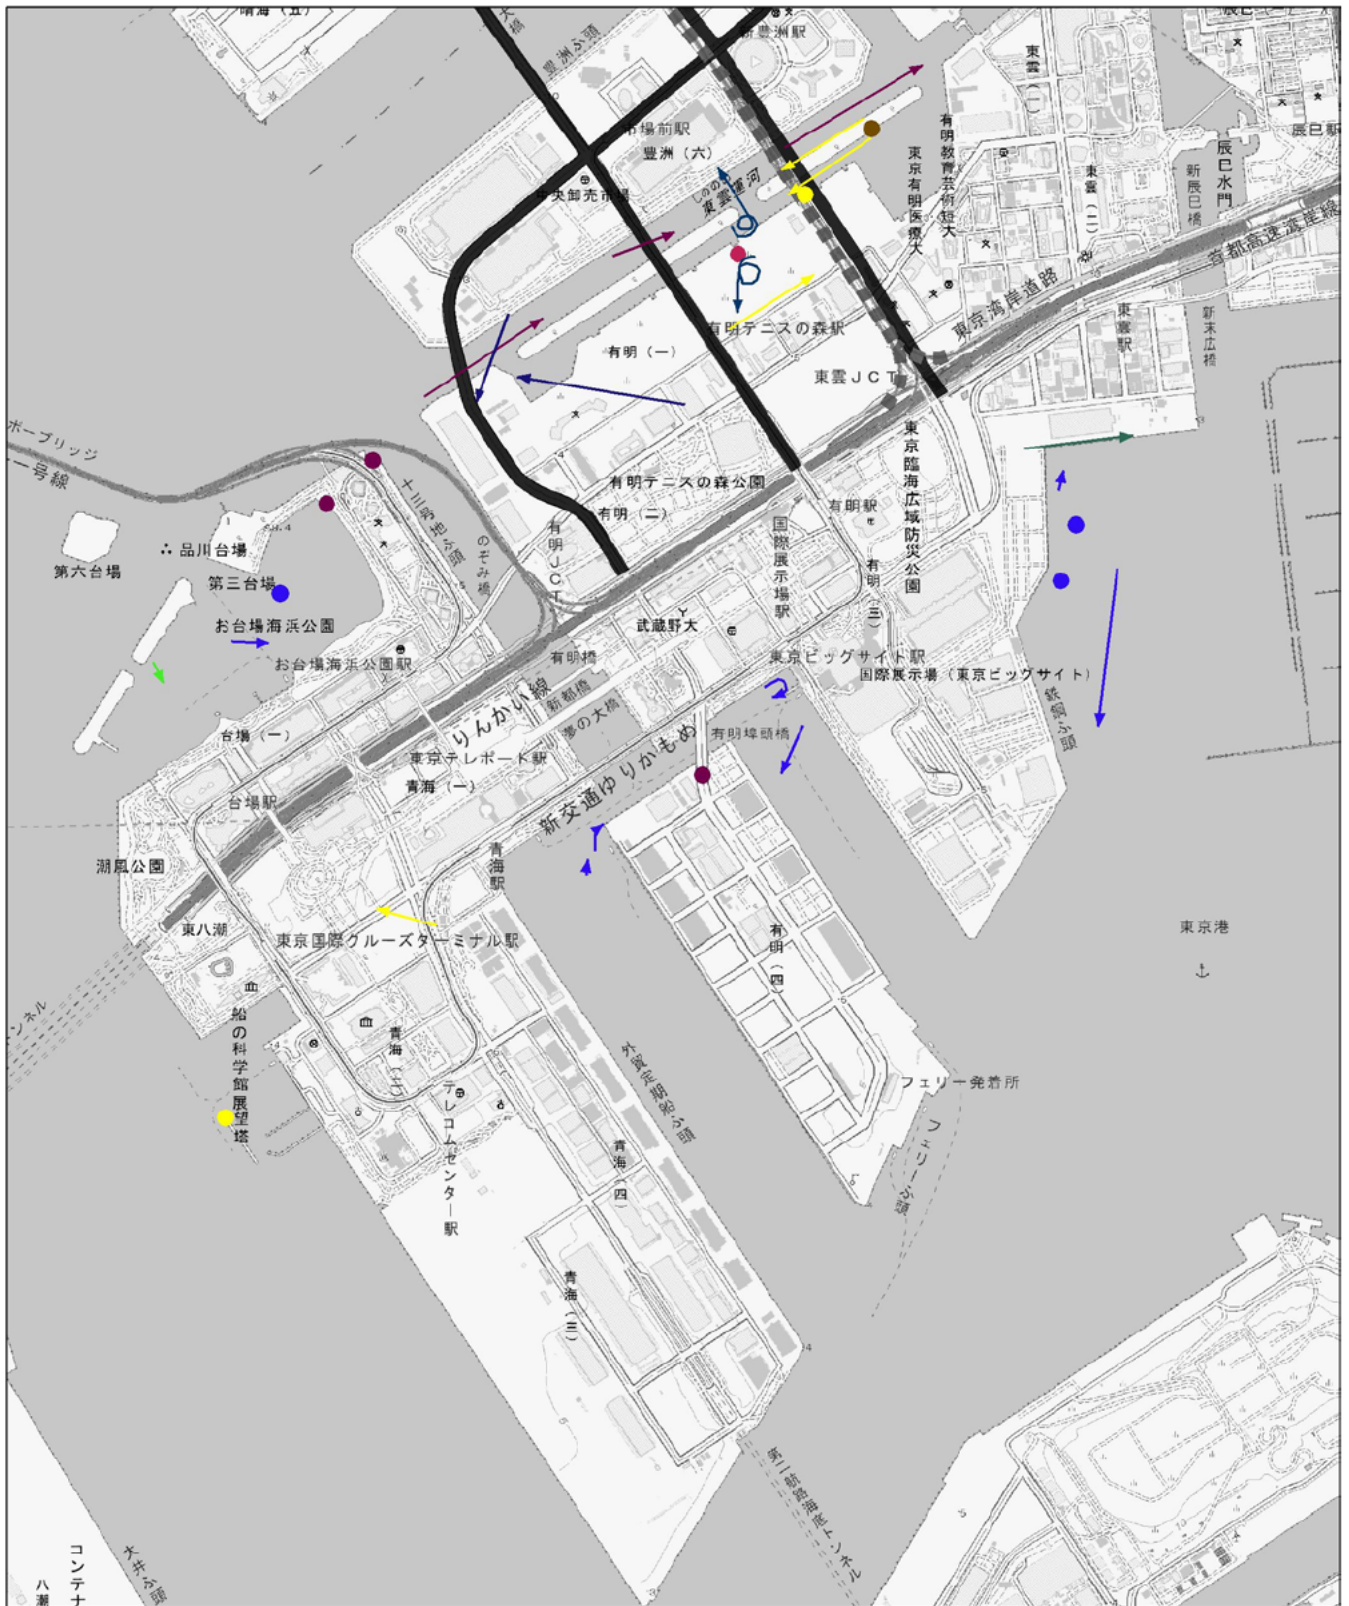

凡 例

- 飛翔
- 確認位置
- 幹線街路
- ■ ■ ■ 高速晴海線
- オオバン
- スズガモ
- ウミアイサ
- カイツブリ
- カンムリカイツブリ
- イソシギ
- ノスリ
- チョウゲンボウ
- モズ
- ヤマガラ
- イソヒヨドリ

Scale 1:25,000

図 2-2 (3)

注目される種位置図 (春季)

凡例

- | | | | | | |
|---------|-------|---|---------|---|---------|
| → | 飛翔 | ● | ダイサギ | ● | チョウゲンボウ |
| ● | 確認位置 | ● | コサギ | | |
| — | 幹線街路 | ● | ヒメアマツバメ | | |
| ■ ■ ■ ■ | 高速晴海線 | ● | コチドリ | | |
| | | ● | イソシギ | | |
| | | ● | コアジサシ | | |
| | | ● | ミサゴ | | |
| | | ● | カワセミ | | |

Scale 1:25,000

図 2-2(4)

注目される種位置図 (繁殖期)