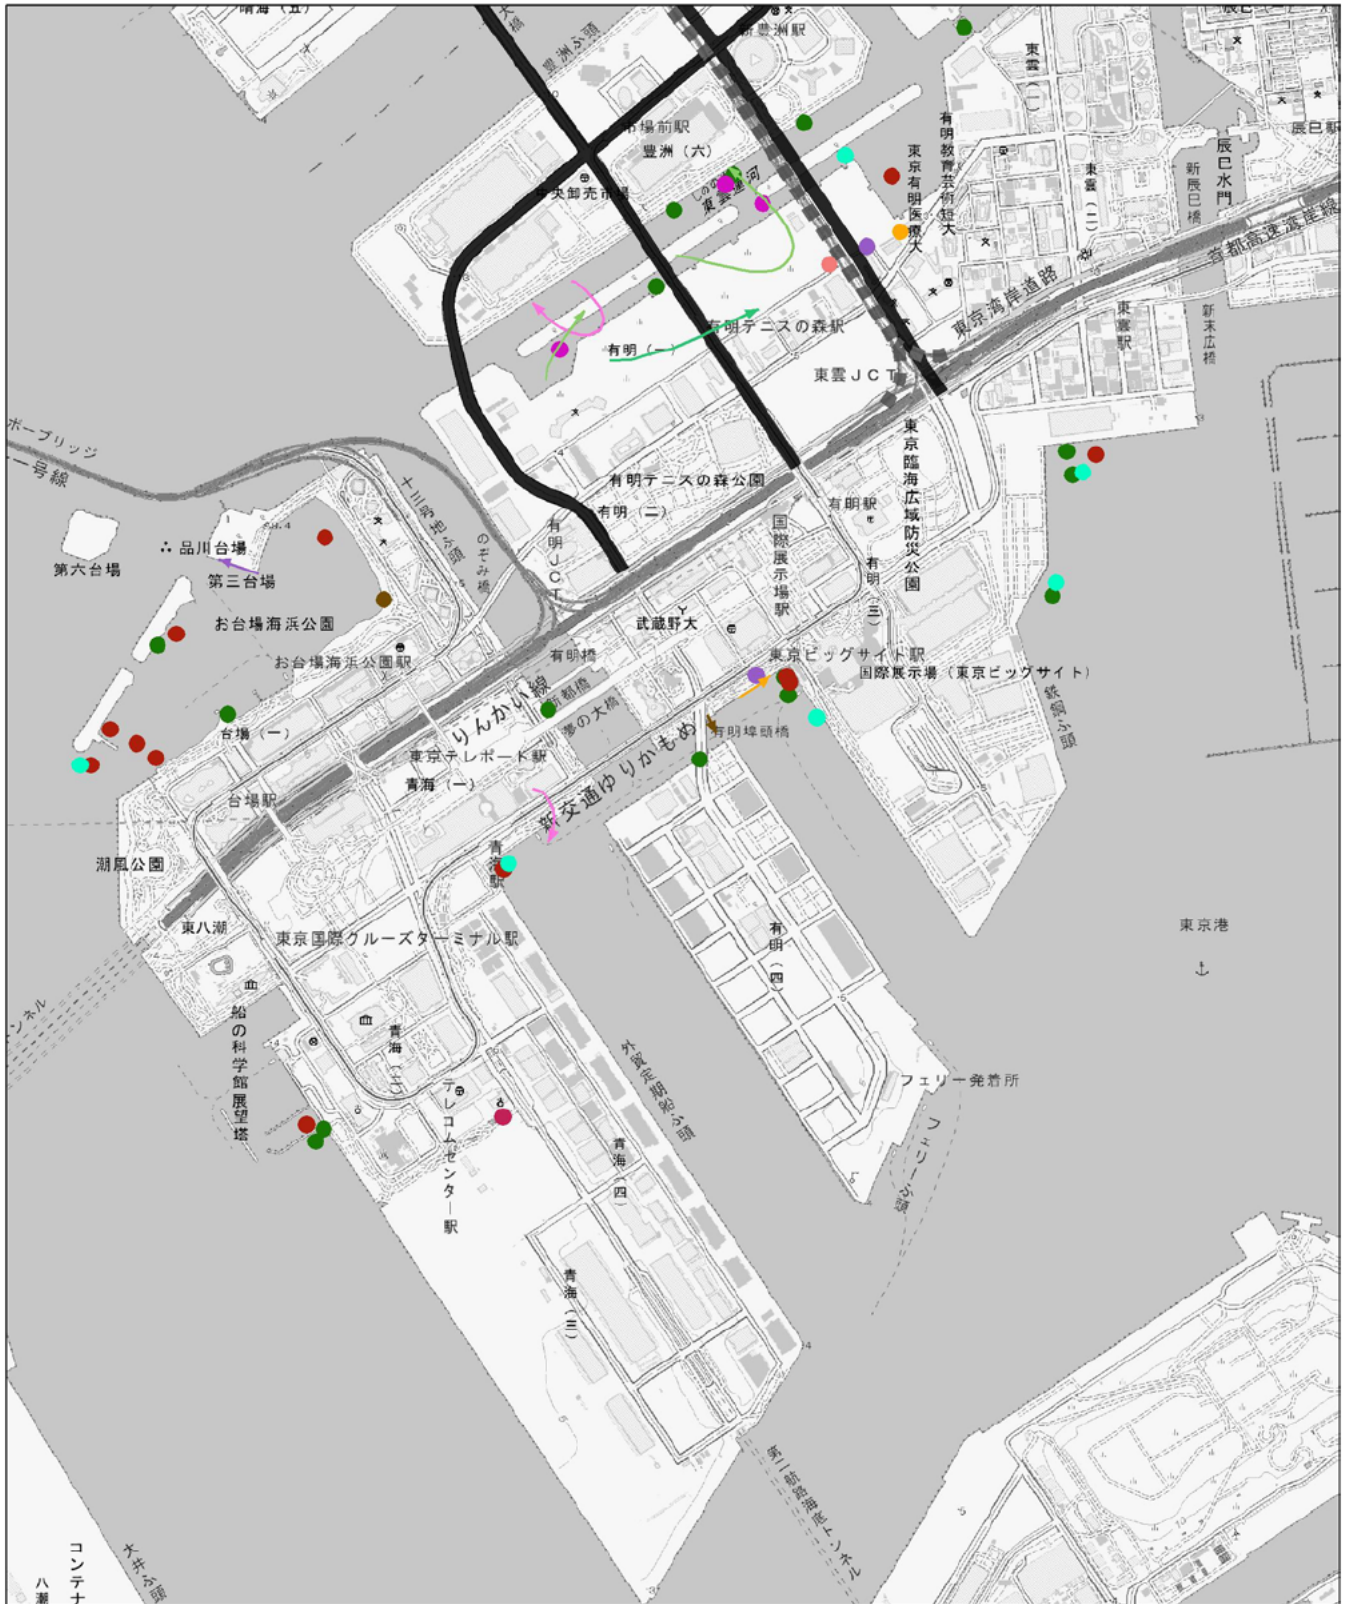

凡 例

- 飛翔
- 確認位置
- 幹線街路
- 高速晴海線
- オオバン
- スズガモ
- カイツブリ
- カンムリカイツブリ
- ダイサギ
- コサギ
- イソシギ
- ミサゴ
- トビ
- チョウゲンボウ
- モズ
- ヤマガラ
- イソヒヨドリ
- クロジ
- オオジュリン

Scale 1:25,000

図 2-2(1)  
注目される種位置図 (秋季)

凡 例

- 飛翔
- 確認位置
- 幹線街路
- ■ ■ ■ 高速晴海線
- オオバン
- スズガモ
- カイツブリ
- カンムリカイツブリ
- イソシギ
- トビ
- ノスリ
- カワセミ
- ハヤブサ
- モズ
- イソヒヨドリ
- オオジュリン

Scale 1:25,000

図 2-2(2)

注目される種位置図 (冬季)