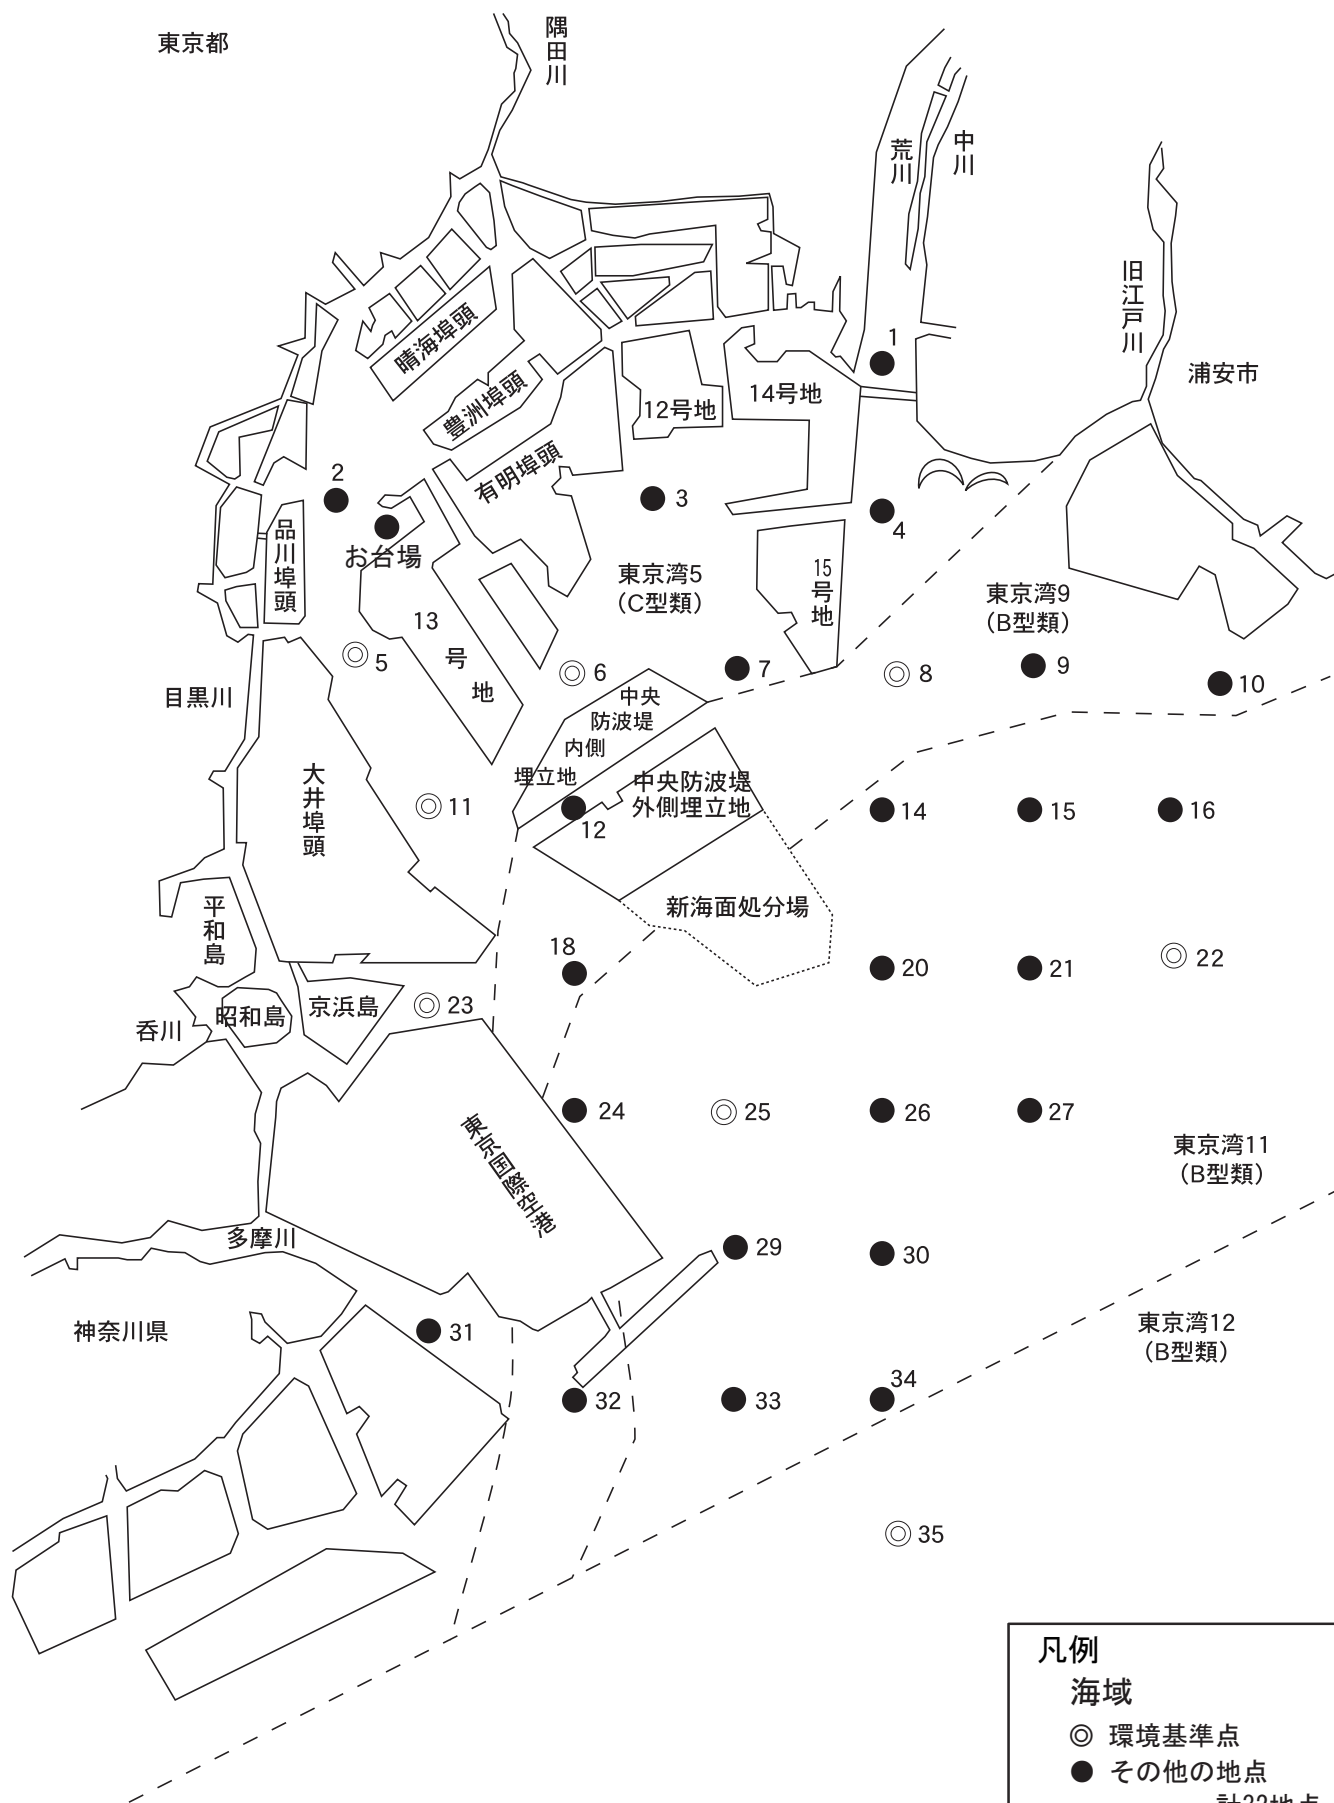

水質測定地点図 [内湾]

凡例

海域

◎ 環境基準点

● その他の地点

計32地点

2km