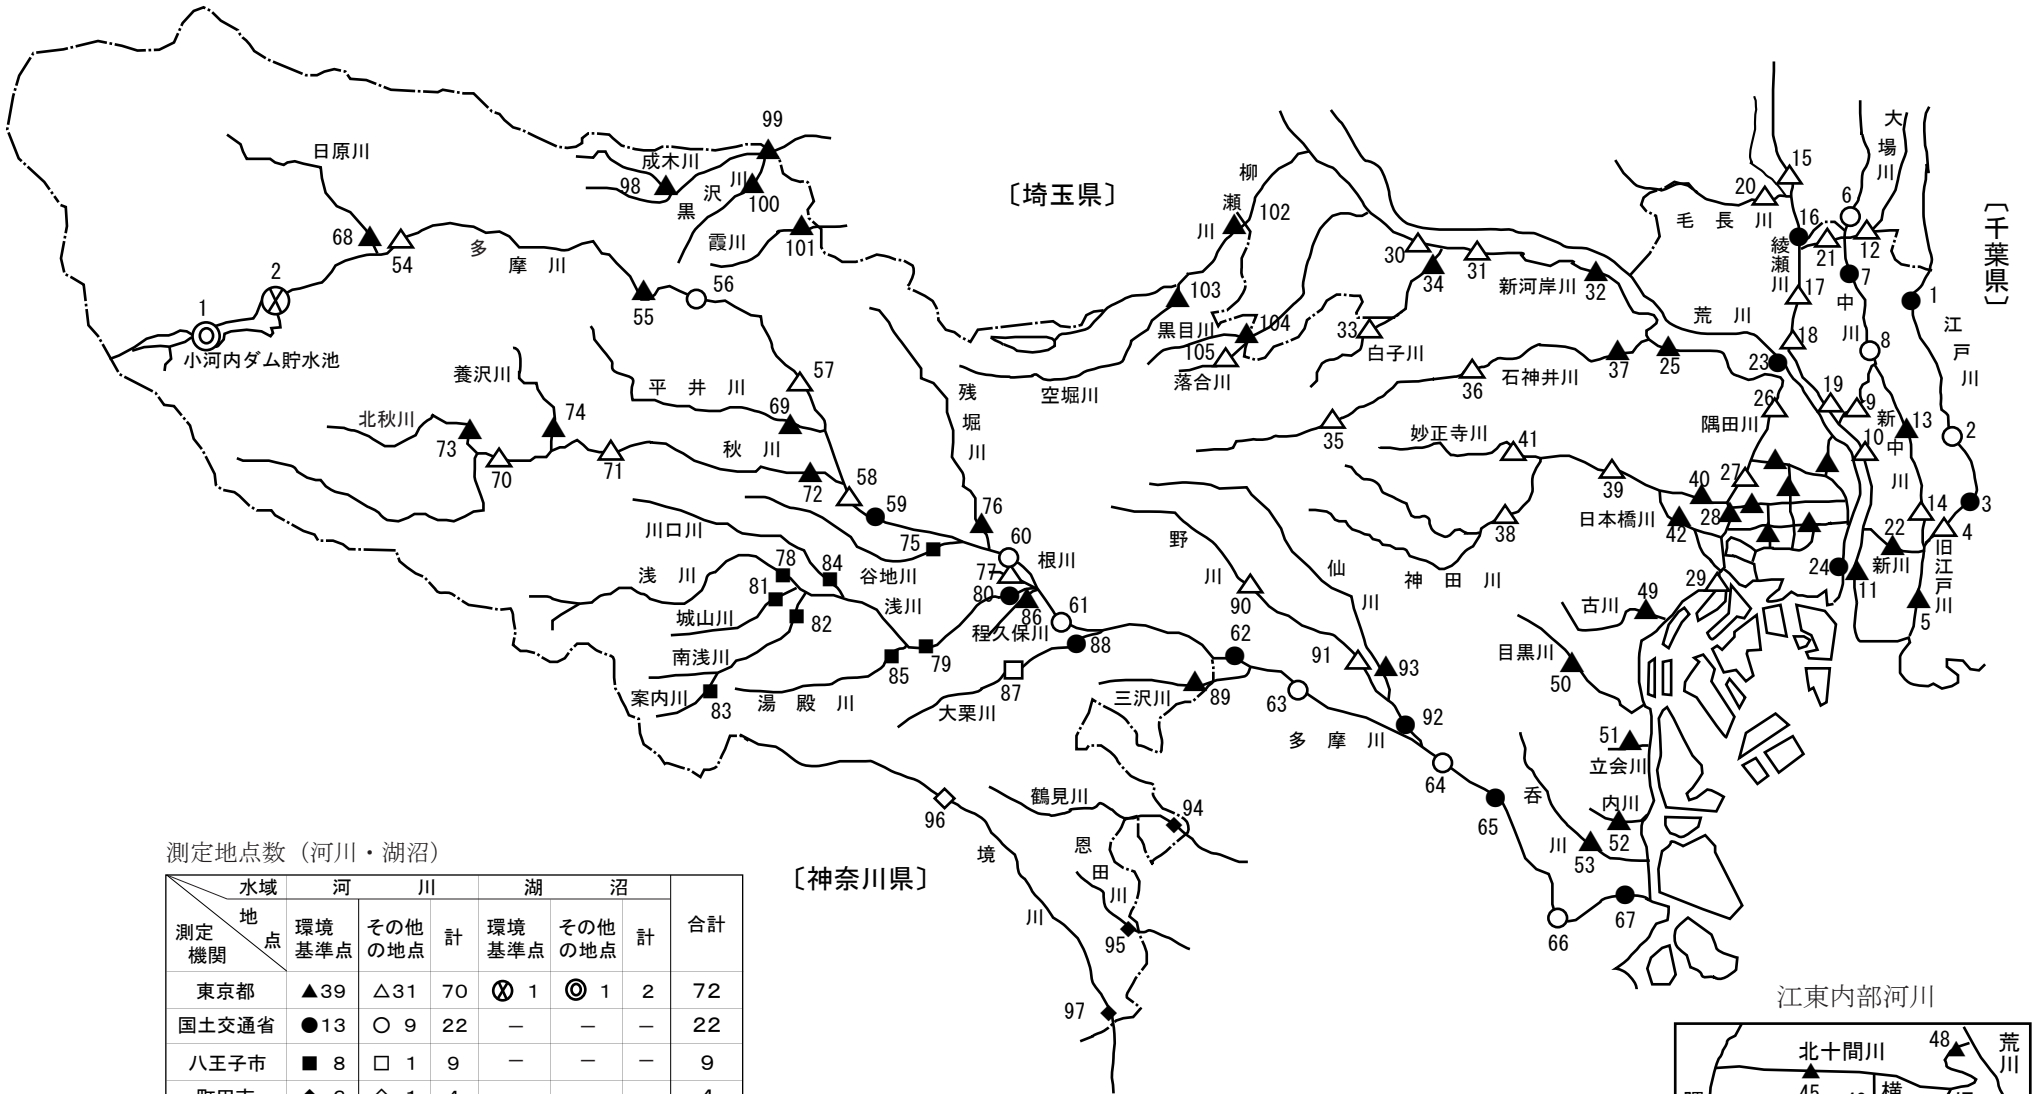

# 水質測定地点図 [河川・湖沼]

[埼玉県]

[千葉県]

[神奈川県]

江東内部河川

測定地点数 (河川・湖沼)

測定機関	河 川			湖 沼			合計
	環境基準点	その他の地点	計	環境基準点	その他の地点	計	
東京都	▲39	△31	70	⊗1	◎1	2	72
国土交通省	●13	○9	22	-	-	-	22
八王子市	■8	□1	9	-	-	-	9
町田市	◆3	◇1	4	-	-	-	4
合計	63	42	105	1	1	2	107