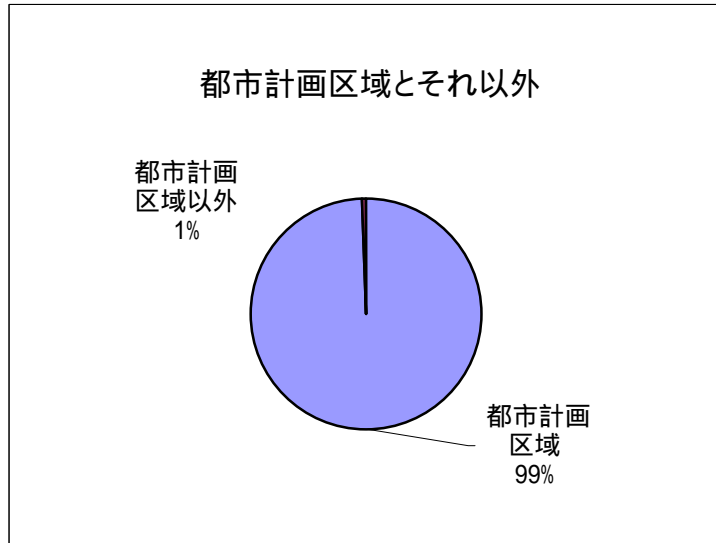

4 都市計画区域別 苦情受付件数及び割合

総件数	7,824
都市計画区域	7,779
住居地域	4,347
近隣商業地域	649
商業地域	1,373
準工業地域	1,113
工業地域	135
工業専用地域	15
市街化調整区域	138
その他	9
都市計画区域以外	45