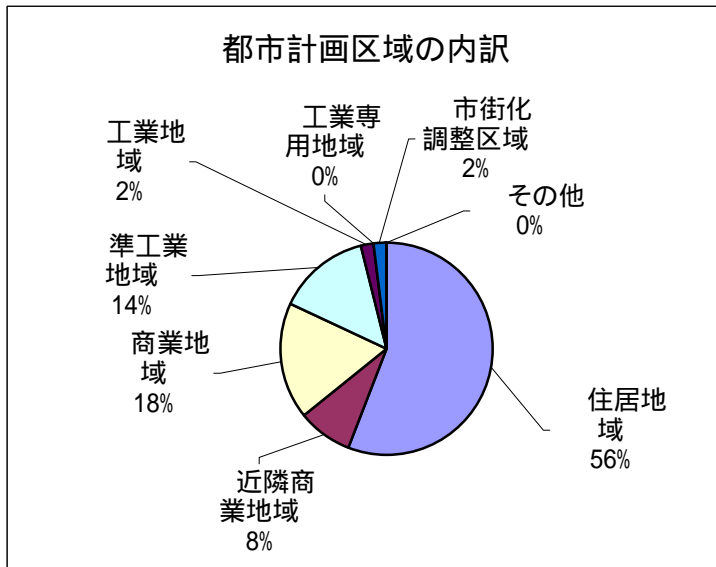

4 都市計画区域別 苦情受付件数及び割合

総件数	7,824
都市計画区域	7,779
住居地域	4,347
近隣商業地域	649
商業地域	1,373
準工業地域	1,113
工業地域	135
工業専用地域	15
市街化調整区域	138
その他	9
都市計画区域以外	45