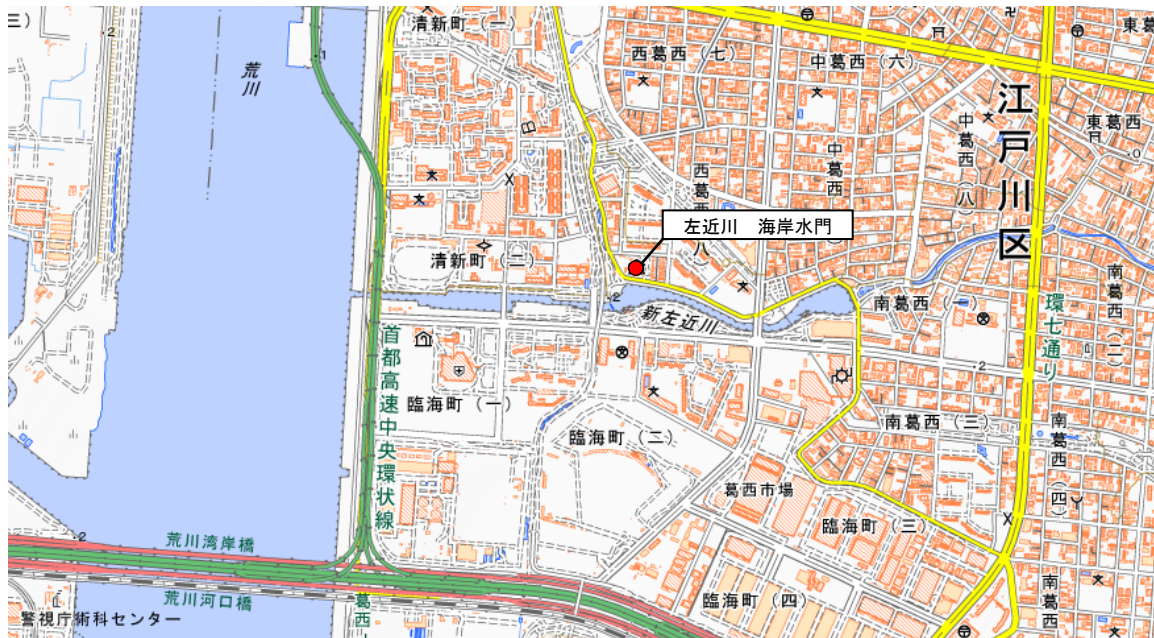

大気粉じんモニタリング地点

水質モニタリング地点

地理院タイル(国土地理院)を加工して作成