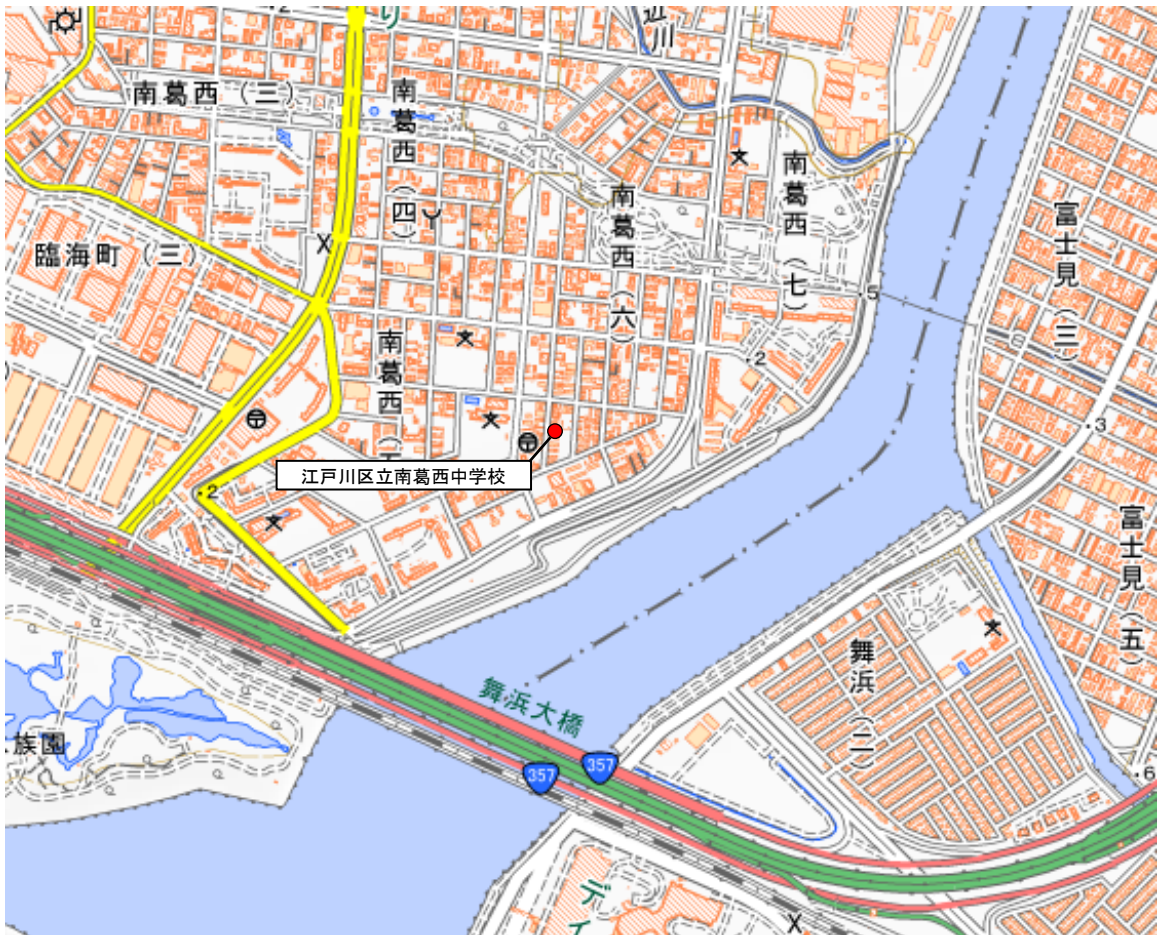

大気粉じんモニタリング地点

水質モニタリング地点

地理院タイル(国土地理院)を加工して作成