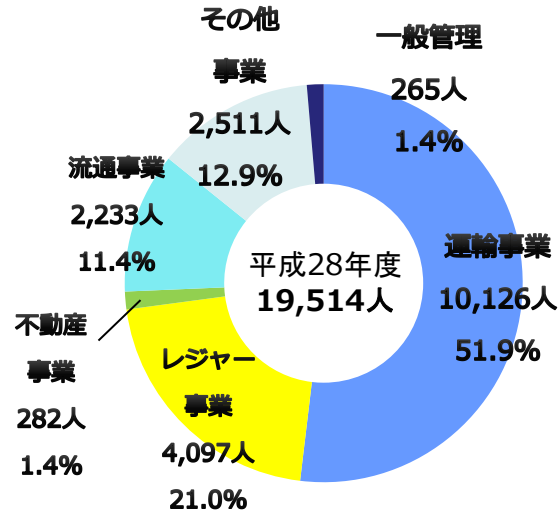

東京スカイツリータウン® における

CO2削減の取組

～地球にやさしいコミュニティのシンボルを目指し～

2017年7月21日

東武鉄道株式会社

東武タワースカイツリー株式会社

東武タウンソラマチ株式会社

東武鉄道 会社概要

営業キロ	463.3キロ
駅数	205駅
1日平均旅客人員	2,469 千人

東武グループの概要

連結会社数

従業員数

営業収益

※平成29年3月現在

運輸事業

流通事業