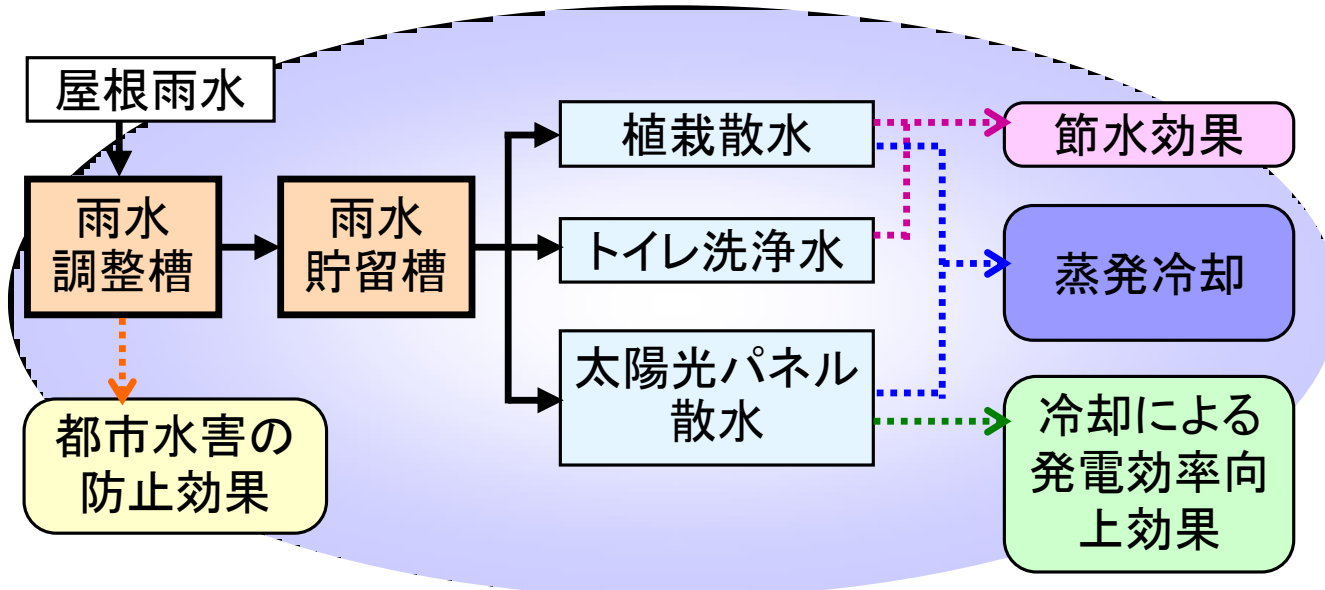

環境負荷削減の主な取組

- 豪雨時の水害対策として、2,635m³の大規模雨水調整槽を設置
- 貯留した雨水の一部は、植栽散水やトイレ洗浄水として利用

雨水の多目的利用