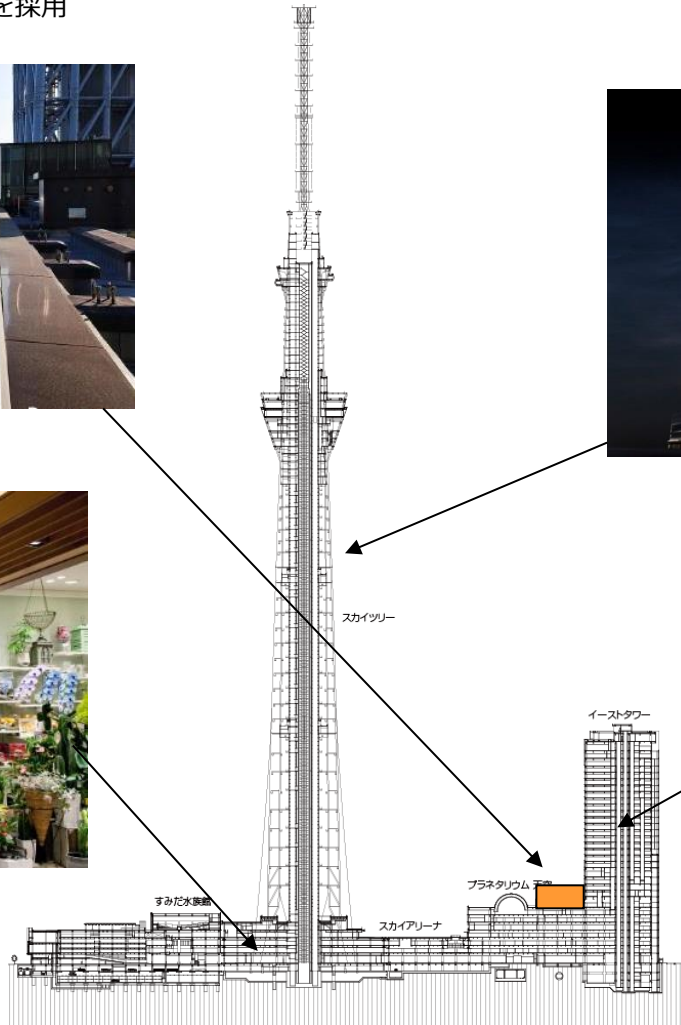

東京スカイツリータウンの構成と規模

東京スカイツリー概要
 タワーの高さ 634m
 施設の内容
 展望施設
 東京スカイツリー天望デッキ
 (レストラン、カフェ、ショップ)
 東京スカイツリー天望回廊
 放送施設他

東京ソラマチ概要
 施設規模
 (SC面積)約52,000m²
 主要業種
 物販店舗、飲食店舗、サービス店舗等
 イーストヤード 地下3階～10階、30・31階
 タワーヤード 1階～5階
 ウェストヤード 1階～3階

東京スカイツリーイーストタワー概要
 施設規模 約25,500m² (約7,700坪)
 主要用途 オフィス
 イーストヤード 12階～29階

東京スカイツリータウンの管理概要

東京スカイツリータウンの熱源設備

展望台
(個別熱源)

- スカイツリータウンの空調用熱源（冷水・温水）は、地域冷暖房（東京スカイツリー地区熱供給施設）から受け入れている。
- 東京スカイツリー地区熱供給施設については、（株）東武エネルギーマネジメントが設備を所有し運用を行っている。
- 東京スカイツリー地区熱供給施設については、平成27年度においてトップレベル事業所に認定されている。

環境負荷削減の主な取組

- 東京スカイツリーイーストタワーの外壁に、Low-Eガラスと縦ルーバーを採用
- 屋上に太陽光発電パネルを設置
- スカイツリーと店舗共用部にLED照明を採用※

※2075台の照明器具すべてにLEDを採用

太陽光発電パネル

LEDによるスカイツリーライトアップ

店舗共用部のLED照明

東京スカイツリーイーストタワーのLow-Eガラスと縦ルーバー

環境負荷削減の主な取組