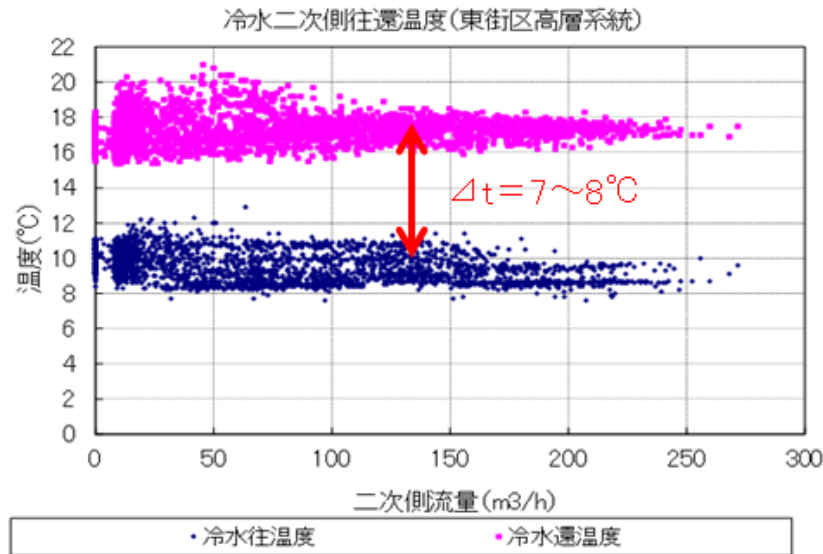

運用実績

- 通年営業となった2013年以降、CO2排出量は毎年減少※している。
- 東京スカイツリータウンの基準排出量：34,128ton-CO2

※2016年度については見込数値

今後のCO2削減の取組について

- スカイツリータウンでは、電力、空調熱源の使用量を毎年1%削減して行くことを目標として設定

年度別CO2排出量の予測値

削減義務期間
(2015年度～2019年度)

今後のCO2削減の取組について

冷水温度差の拡大

- スカイツリータウンの冷水設計温度差（往温度8℃、還温度18℃、 $\Delta t = 10^\circ\text{C}$ ）に対し、実際には $\Delta t = 7\sim 8^\circ\text{C}$ と、設計温度差を下回っている*。
*冷水温度差が付かない現象は、ほぼすべての大規模ビルで共通の問題となっている。
- この問題の改善のため、ポンプの送水圧力設定を下げるなど、新たな取組に着手。改善効果について、今後検証する予定。