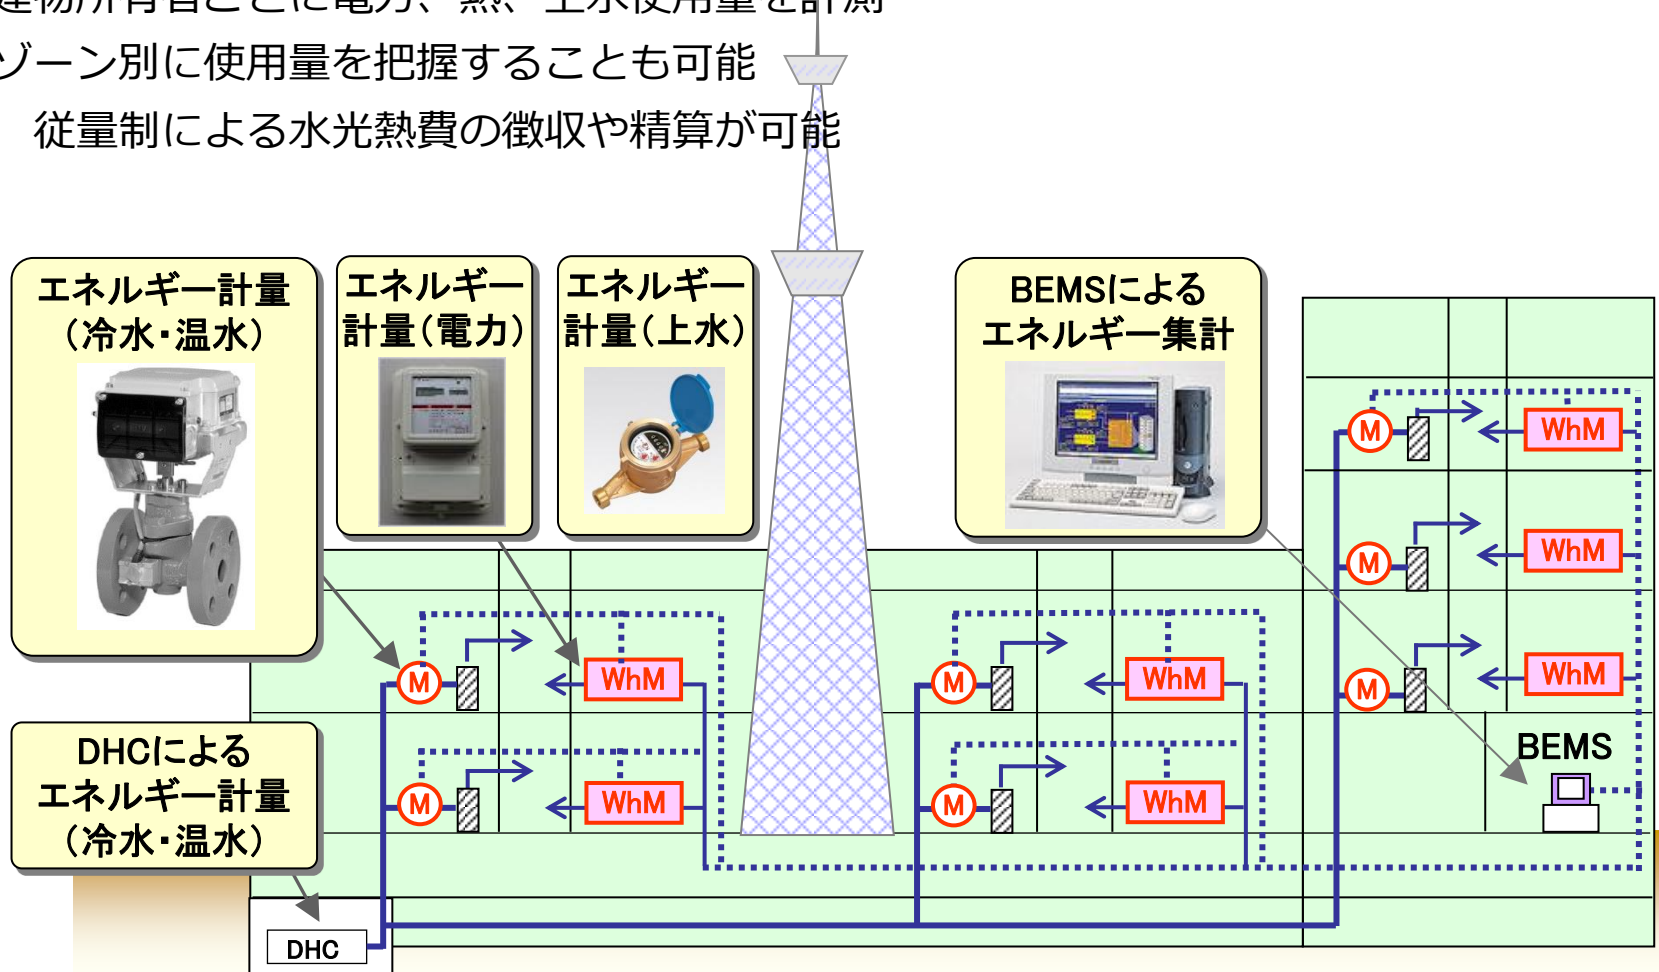

環境負荷削減の主な取組

- 東京スカイツリーイーストタワーの外壁に、Low-Eガラスと縦ルーバーを採用
- 屋上に太陽光発電パネルを設置
- スカイツリーと店舗共用部にLED照明を採用※

※2075台の照明器具すべてにLEDを採用

太陽光発電パネル

LEDによるスカイツリーライトアップ

店舗共用部のLED照明

東京スカイツリーイーストタワーのLow-Eガラスと縦ルーバー

環境負荷削減の主な取組

- ヒートアイランド防止及び断熱効果向上として屋上緑化及び壁面緑化を実施。
- 緑化面積は8,100㎡に及ぶ。

環境負荷削減の主な取組

- 豪雨時の水害対策として、2,635m³の大規模雨水調整槽を設置
- 貯留した雨水の一部は、植栽散水やトイレ洗浄水として利用

雨水の多目的利用

環境負荷削減の主な取組

- 国土交通省「平成20年度住宅・建築物省CO₂推進モデル事業」採択。

エネルギーマネジメントの主な取組

- 計測計量計画を立て、データを収集分析し、設備の運用や設定等を改善することがエネルギーマネジメントの基本
 - すべての店舗、事務室の電力、熱（冷水・温水）、上水を計量
 - 建物所有者ごとに電力、熱、上水使用量を計測
 - ゾーン別に使用量を把握することも可能
 - ⇒ 従量制による水光熱費の徴収や精算が可能