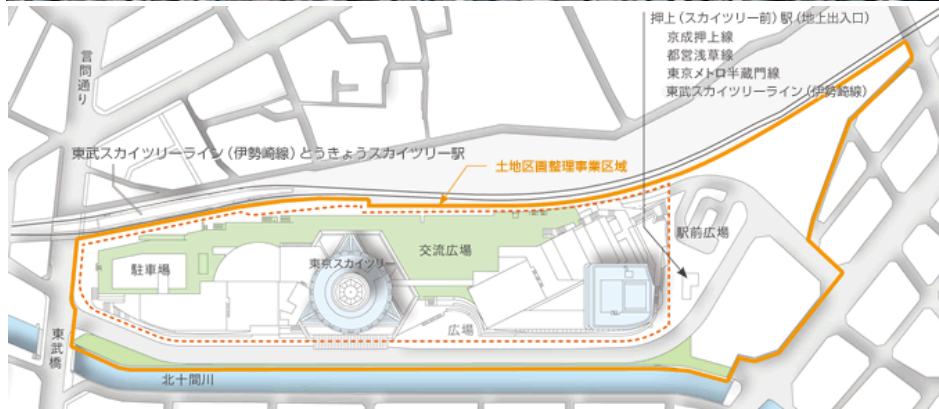

東京スカイツリーライン
東京メトロ半蔵門線
都営浅草線
京成押上線

浅草雷門

亀戸天神

すみだ北斎美術館

両国国技館

東京スカイツリータウン開発経緯

押上・業平橋駅周辺土地区画整理事業

2005年2月	東武鉄道として新タワー事業に取り組む事を放送事業者・墨田区に表明
2005年3月	放送事業者が墨田区押上地区を第1候補に選定 都市計画決定(土地区画整理事業区域/都市計画道路)
2005年12月	土地区画整理組合設立認可(事業認可)
2006年3月	新タワー建設地として最終決定
2008年3月	都市計画決定(用途地域変更、地区計画等)
2008年6月	全国投票により新タワー名称が「東京スカイツリー」に決定
2008年7月	着工
2010年12月	施設全体の名称が「東京スカイツリータウン」に、 商業施設の名称が「東京ソラマチ」に決定
2012年2月	竣工
2012年 5月22日	開業

- ・施行者 押上・業平橋駅周辺土地区画整理組合
- ・施行区域 約6.43ha
- ・公共施設 駅前広場(4,000m²)、駅前アクセス道路(幅員18m)
東西道路(幅員16m)、街区公園(1,930m²)

Rising East Project
～ やさしい未来がここからはじまる ～

「アトリエコミュニティ」
日本、下町のものづくりのDNAを継承し、人々の交流が新たな都市文化を創造するコミュニティ

「開かれたコミュニティ」
先端技術やメディアが集積し、新しい日本、新しい東京を世界へと発信するタワーを核としたコミュニティ

「やさしいコミュニティ」
人に地球に優しく、災害に強く、安全で安心して暮らせる、潤いと活気に満ちたコミュニティ

所在地	東京都墨田区押上一丁目1番地2号	
事業主体	東武鉄道(株)、東武タワースカイツリー(株)	
運営会社	東武タウンソラマチ(株)	
階数	地下3階／地上31階	
最高高さ	634m (世界一の高さの電波塔)	
用途	電波塔／商業施設／事務所他	
敷地面積	36,844m ²	
延床面積	227,520m ²	
設計・監理	(株) 日建設計	
施工者	タワー街区	(株) 大林組
	東街区	大林・株木・東武建設共同企業体
	西街区	大成建設・東武谷内田建設共同企業体
竣工	2012年2月29日	
開業	2012年5月22日	

東京スカイツリータウンの構成と規模

東京スカイツリー概要
 タワーの高さ 634m
 施設の内容
 展望施設
 東京スカイツリー天望デッキ
 (レストラン、カフェ、ショップ)
 東京スカイツリー天望回廊
 放送施設他

東京ソラマチ概要
 施設規模
 (SC面積)約52,000m²
 主要業種
 物販店舗、飲食店舗、サービス店舗等
 イーストヤード 地下3階～10階、30・31階
 タワーヤード 1階～5階
 ウェストヤード 1階～3階