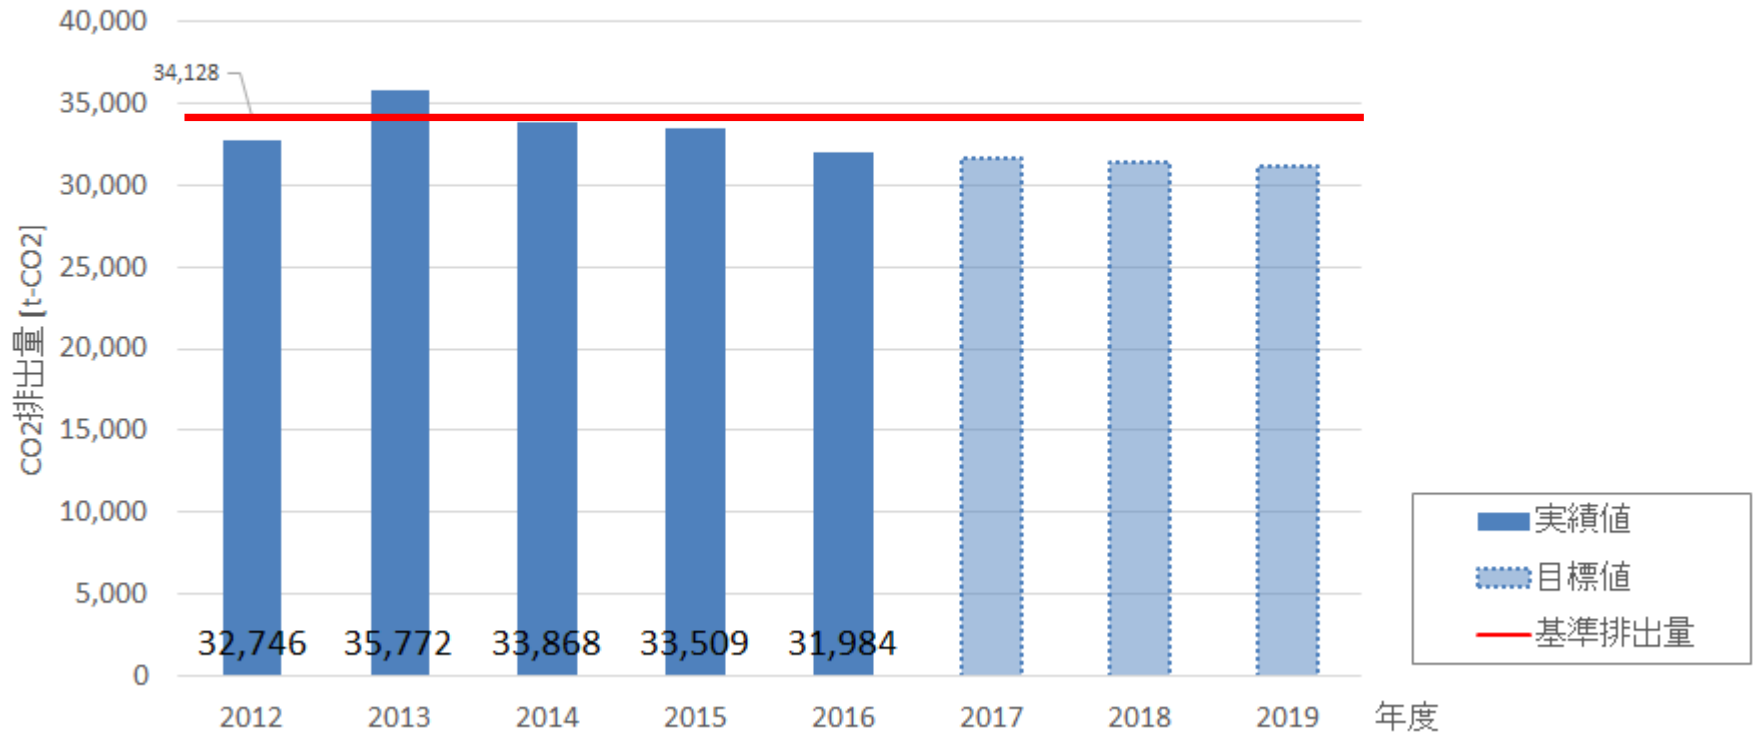

運用実績

- 通年営業となった2013年以降、CO2排出量は毎年減少※している。
- 東京スカイツリータウンの基準排出量：34,128ton-CO2

※2016年度については見込数値

今後のCO2削減の取組について

- スカイツリータウンでは、電力、空調熱源の使用量を毎年1%削減して行くことを目標として設定

年度別CO2排出量の予測値

削減義務期間
(2015年度～2019年度)

今後のCO2削減の取組について