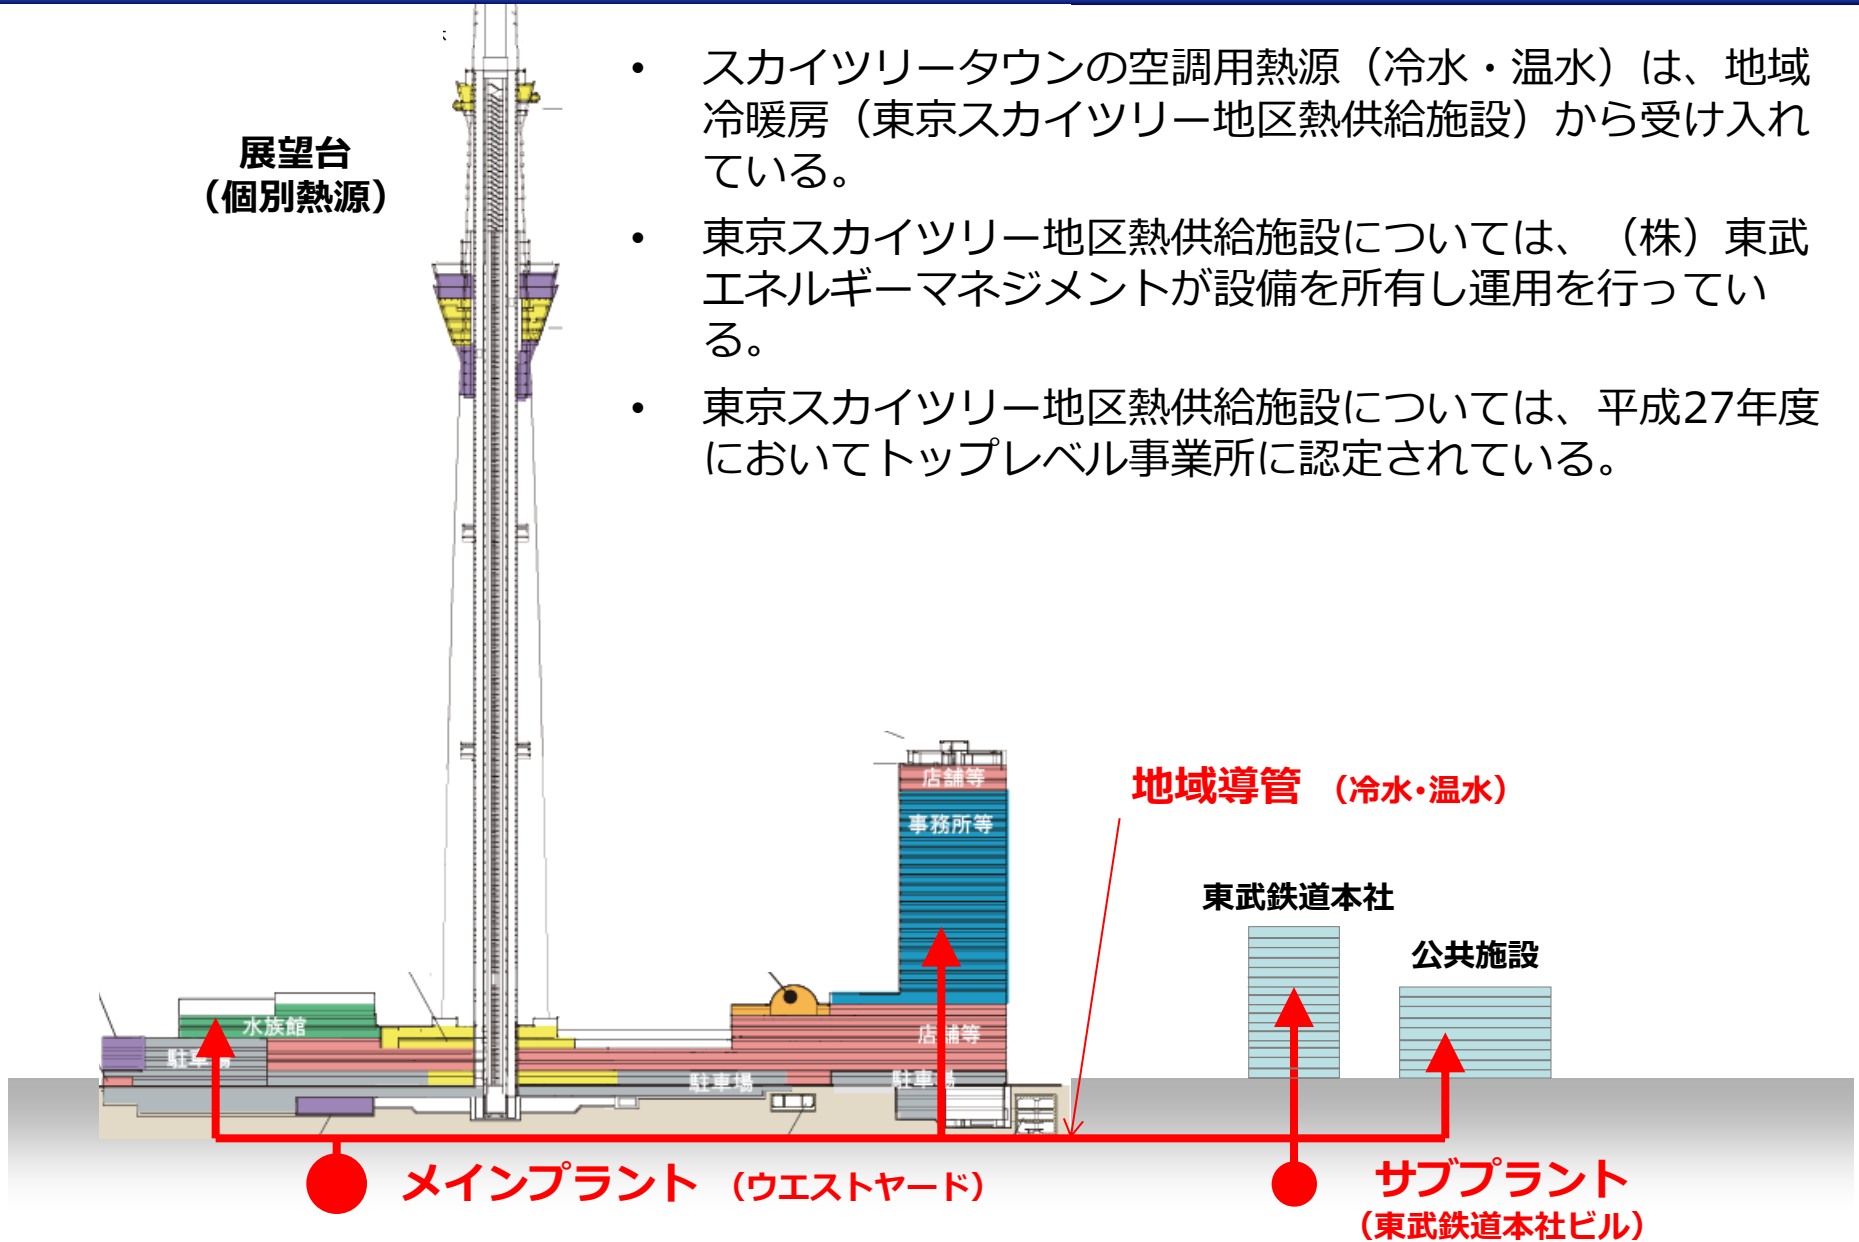

東京スカイツリータウンの構成と規模

東京スカイツリー概要
 タワーの高さ 634m
 施設の内容
 展望施設
 東京スカイツリー天望デッキ
 (レストラン、カフェ、ショップ)
 東京スカイツリー天望回廊
 放送施設他

東京ソラマチ概要
 施設規模
 (SC面積)約52,000m²
 主要業種
 物販店舗、飲食店舗、サービス店舗等
 イーストヤード 地下3階～10階、30・31階
 タワーヤード 1階～5階
 ウェストヤード 1階～3階

東京スカイツリーイーストタワー概要
 施設規模 約25,500m² (約7,700坪)
 主要用途 オフィス
 イーストヤード 12階～29階

東京スカイツリータウンの管理概要

東京スカイツリータウンの熱源設備

展望台
(個別熱源)

- スカイツリータウンの空調用熱源（冷水・温水）は、地域冷暖房（東京スカイツリー地区熱供給施設）から受け入れている。
- 東京スカイツリー地区熱供給施設については、（株）東武エネルギーマネジメントが設備を所有し運用を行っている。
- 東京スカイツリー地区熱供給施設については、平成27年度においてトップレベル事業所に認定されている。

環境負荷削減の主な取組

- 東京スカイツリーイーストタワーの外壁に、Low-Eガラスと縦ルーバーを採用
- 屋上に太陽光発電パネルを設置
- スカイツリーと店舗共用部にLED照明を採用※

※2075台の照明器具すべてにLEDを採用

太陽光発電パネル

LEDによるスカイツリーライトアップ

店舗共用部のLED照明

東京スカイツリーイーストタワーのLow-Eガラスと縦ルーバー

環境負荷削減の主な取組