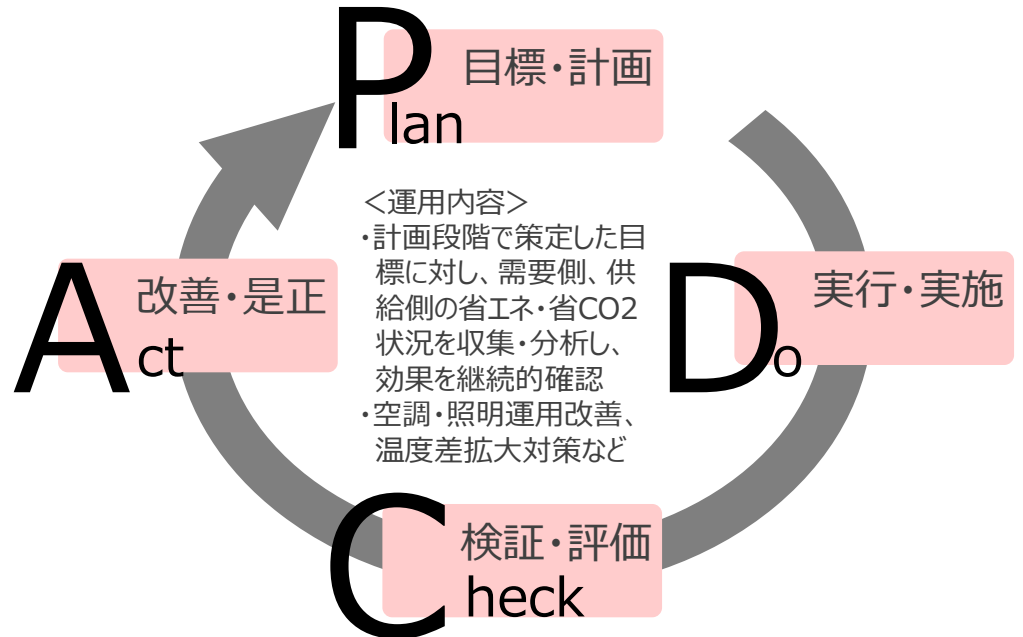

※2017年6月時点で約330テナントが入居

エネルギーマネジメントの主な取組

- 毎月の運用実績を管理月報としてまとめ、年間の運用実績をコミッションングレポートにまとめる。
- CO2削減推進会議で共有を図り、実績から見えてくる問題点の検証を行い、改善策を打ち出し実行したうえで効果を検証するといったPDCAサイクルの循環を機能させている。

CO2削減推進会議

管理月報及びコミッションングレポート作成

CO2削減推進会議
 供給側と需要側が一体となった低炭素まちづくりのための意思決定の枠組み