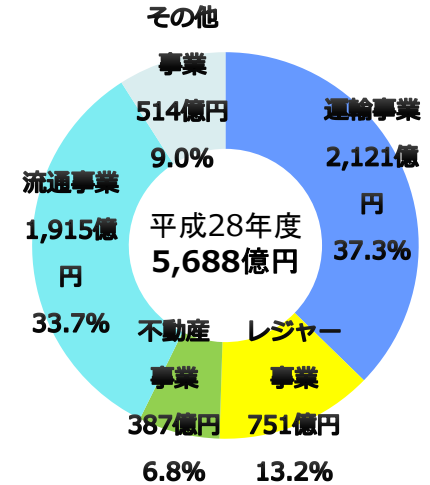

営業キロ	463.3キロ
駅数	205駅
1日平均旅客人員	2,469 千人

東武グループの概要

連結会社数

従業員数

営業収益

※平成29年3月現在

運輸事業

流通事業