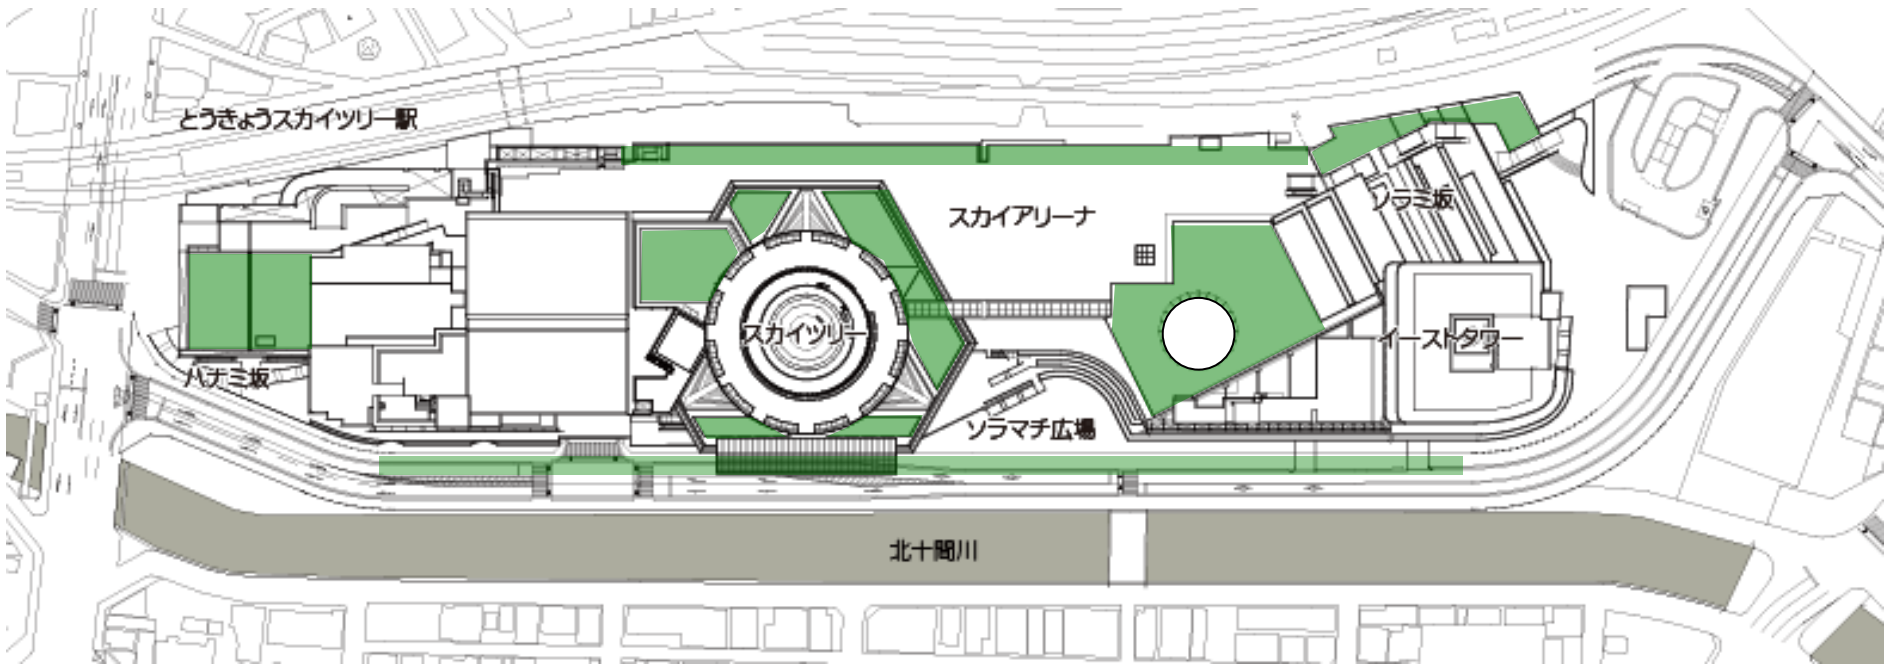

環境負荷削減の主な取組

- ヒートアイランド防止及び断熱効果向上として屋上緑化及び壁面緑化を実施。
- 緑化面積は8,100㎡に及ぶ。