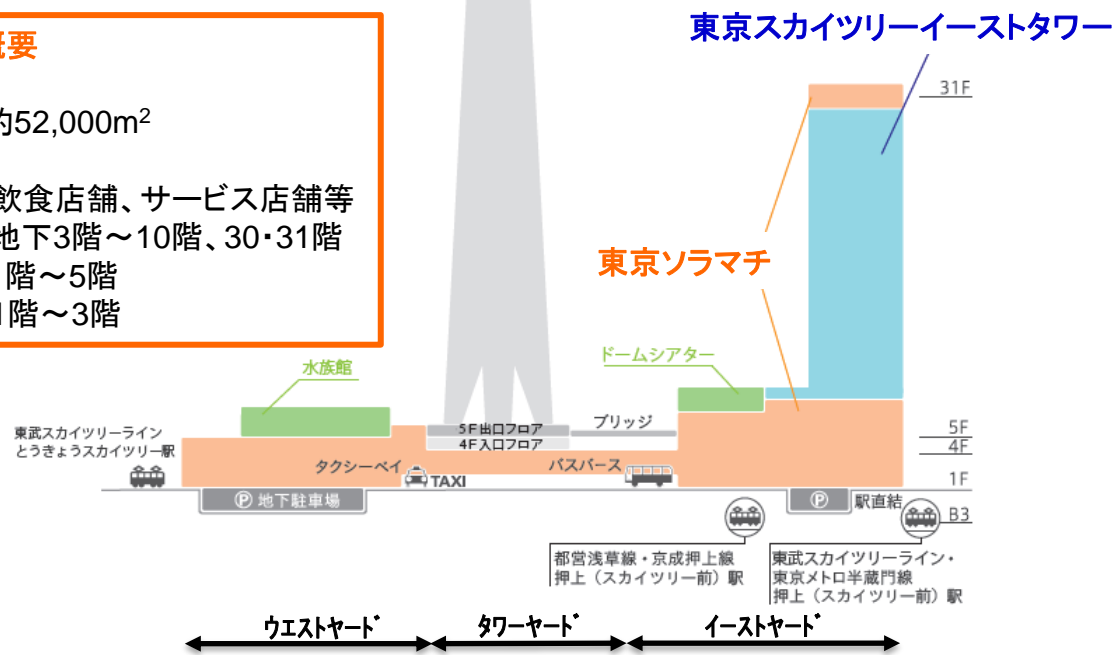

「開かれたコミュニティ」
先端技術やメディアが集積し、新しい日本、新しい東京を世界へと発信するタワーを核としたコミュニティ

「やさしいコミュニティ」
人に地球に優しく、災害に強く、安全で安心して暮らせる、潤いと活気に満ちたコミュニティ

所在地	東京都墨田区押上一丁目1番地2号	
事業主体	東武鉄道(株)、東武タワースカイツリー(株)	
運営会社	東武タウンソラマチ(株)	
階数	地下3階／地上31階	
最高高さ	634m (世界一の高さの電波塔)	
用途	電波塔／商業施設／事務所他	
敷地面積	36,844m ²	
延床面積	227,520m ²	
設計・監理	(株) 日建設計	
施工者	タワー街区	(株) 大林組
	東街区	大林・株木・東武建設共同企業体
	西街区	大成建設・東武谷内田建設共同企業体
竣工	2012年2月29日	
開業	2012年5月22日	

東京スカイツリータウンの構成と規模

東京スカイツリー概要
 タワーの高さ 634m
 施設の内容
 展望施設
 東京スカイツリー天望デッキ
 (レストラン、カフェ、ショップ)
 東京スカイツリー天望回廊
 放送施設他

東京ソラマチ概要
 施設規模
 (SC面積)約52,000m²
 主要業種
 物販店舗、飲食店舗、サービス店舗等
 イーストヤード 地下3階～10階、30・31階
 タワーヤード 1階～5階
 ウェストヤード 1階～3階

東京スカイツリーイーストタワー概要
 施設規模 約25,500m² (約7,700坪)
 主要用途 オフィス
 イーストヤード 12階～29階

東京スカイツリータウンの管理概要

東京スカイツリータウンの熱源設備

展望台
(個別熱源)

- スカイツリータウンの空調用熱源（冷水・温水）は、地域冷暖房（東京スカイツリー地区熱供給施設）から受け入れている。
- 東京スカイツリー地区熱供給施設については、（株）東武エネルギーマネジメントが設備を所有し運用を行っている。
- 東京スカイツリー地区熱供給施設については、平成27年度においてトップレベル事業所に認定されている。