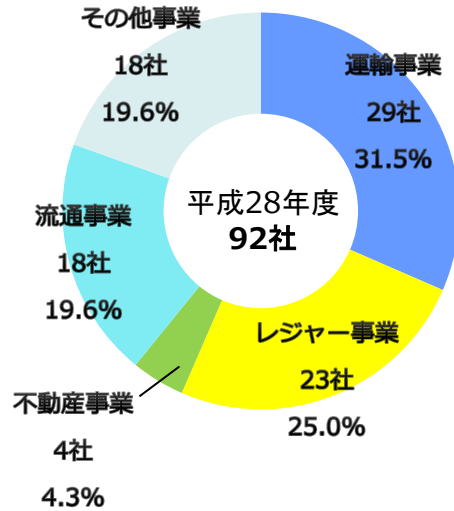

東京スカイツリータウン® における

CO2削減の取組

～地球にやさしいコミュニティのシンボルを目指し～

2017年7月21日

東武鉄道株式会社

東武タワースカイツリー株式会社

東武タウンソラマチ株式会社

東武鉄道 会社概要

営業キロ	463.3キロ
駅数	205駅
1日平均旅客人員	2,469 千人

東武グループの概要

連結会社数

従業員数

営業収益

※平成29年3月現在

運輸事業

流通事業