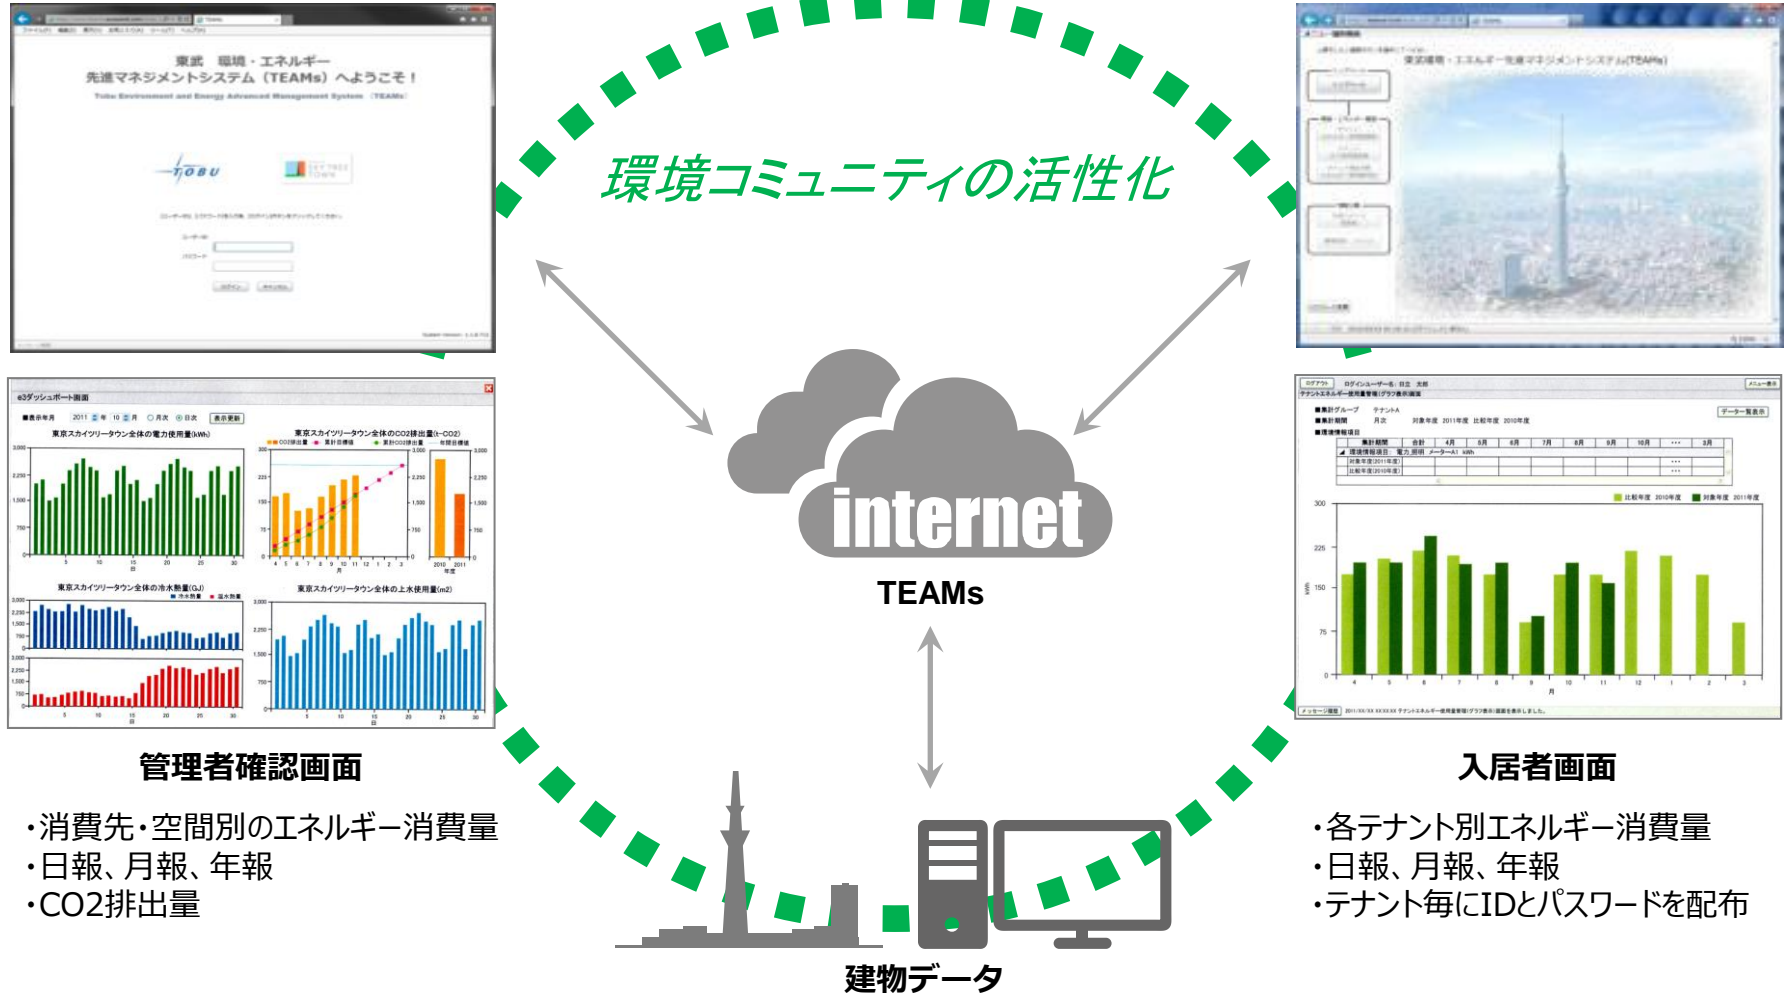

エネルギーマネジメントの主な取組

- インターネットを通じてエネルギーデータを遠隔管理する仕組みTEAMs*を構築。
  ※TEAMs…Tobu Environment & Energy Advanced Management system (東武 環境・エネルギー先進マネジメントシステム)