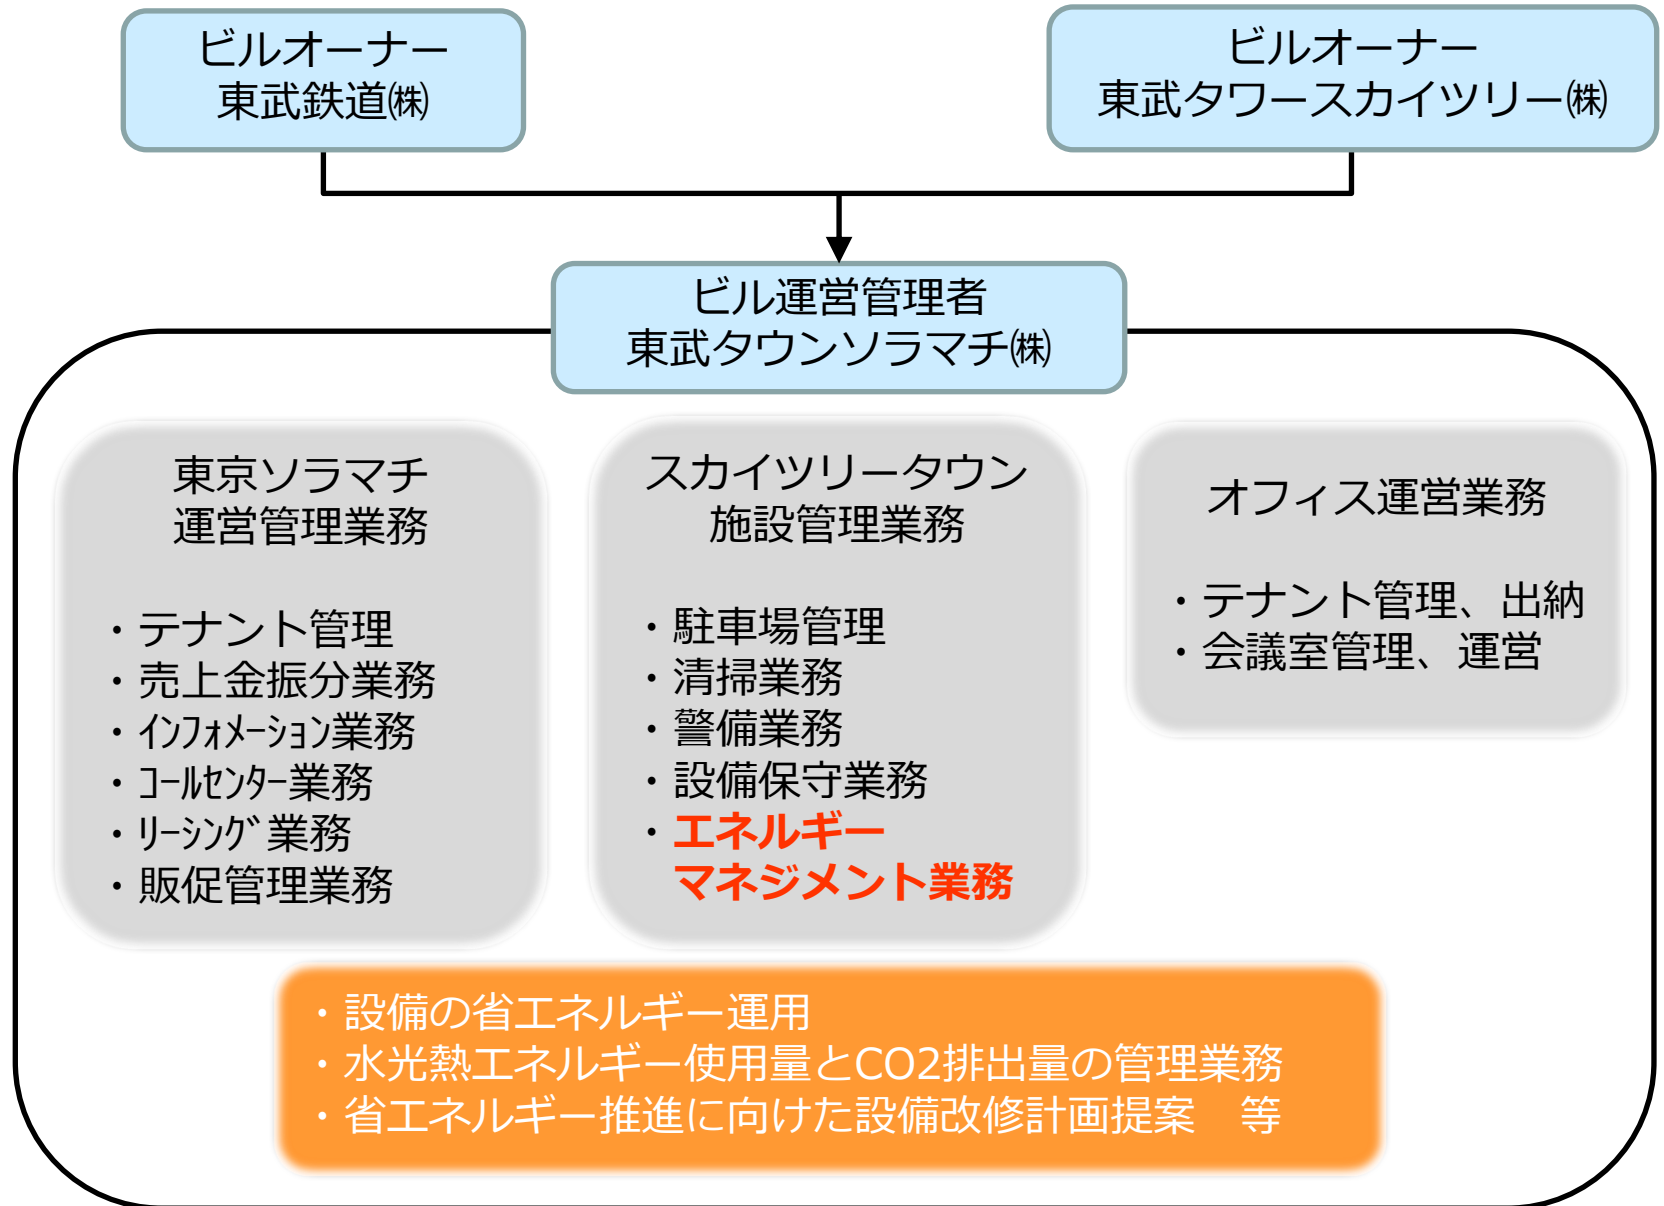

東京スカイツリータウンの構成と規模

東京スカイツリー概要
 タワーの高さ 634m
 施設の内容
 展望施設
 東京スカイツリー天望デッキ
 (レストラン、カフェ、ショップ)
 東京スカイツリー天望回廊
 放送施設他

東京ソラマチ概要
 施設規模
 (SC面積)約52,000m²
 主要業種
 物販店舗、飲食店舗、サービス店舗等
 イーストヤード 地下3階～10階、30・31階
 タワーヤード 1階～5階
 ウェストヤード 1階～3階

東京スカイツリーイーストタワー概要
 施設規模 約25,500m² (約7,700坪)
 主要用途 オフィス
 イーストヤード 12階～29階

東京スカイツリータウンの管理概要

東京スカイツリータウンの熱源設備

展望台
(個別熱源)

- スカイツリータウンの空調用熱源（冷水・温水）は、地域冷暖房（東京スカイツリー地区熱供給施設）から受け入れている。
- 東京スカイツリー地区熱供給施設については、（株）東武エネルギーマネジメントが設備を所有し運用を行っている。
- 東京スカイツリー地区熱供給施設については、平成27年度においてトップレベル事業所に認定されている。