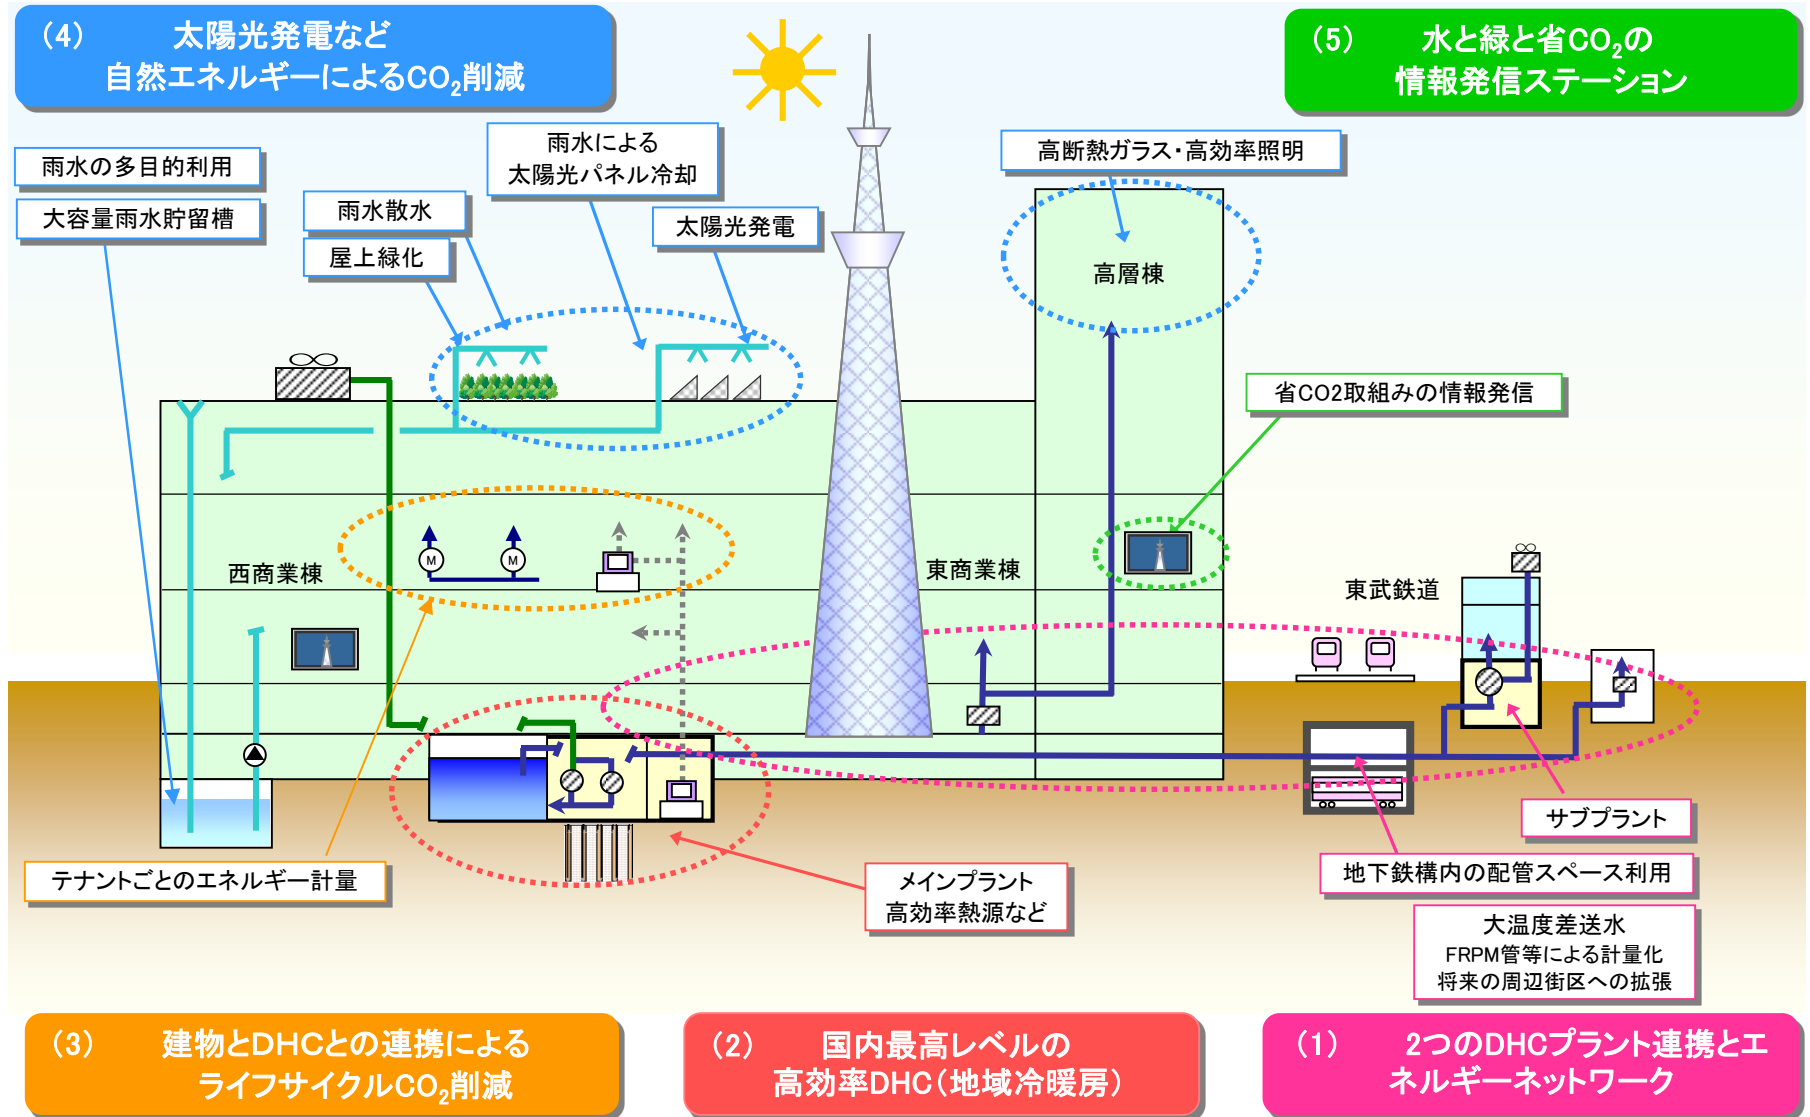

東京スカイツリーイーストタワー概要
 施設規模 約25,500m² (約7,700坪)
 主要用途 オフィス
 イーストヤード 12階～29階

東京スカイツリータウンの管理概要

東京スカイツリータウンの熱源設備

展望台
(個別熱源)

- スカイツリータウンの空調用熱源（冷水・温水）は、地域冷暖房（東京スカイツリー地区熱供給施設）から受け入れている。
- 東京スカイツリー地区熱供給施設については、（株）東武エネルギーマネジメントが設備を所有し運用を行っている。
- 東京スカイツリー地区熱供給施設については、平成27年度においてトップレベル事業所に認定されている。

環境負荷削減の主な取組

- 東京スカイツリーイーストタワーの外壁に、Low-Eガラスと縦ルーバーを採用
- 屋上に太陽光発電パネルを設置
- スカイツリーと店舗共用部にLED照明を採用※

※2075台の照明器具すべてにLEDを採用

太陽光発電パネル

LEDによるスカイツリーライトアップ

店舗共用部のLED照明

東京スカイツリーイーストタワーのLow-Eガラスと縦ルーバー

環境負荷削減の主な取組

- ヒートアイランド防止及び断熱効果向上として屋上緑化及び壁面緑化を実施。
- 緑化面積は8,100㎡に及ぶ。

環境負荷削減の主な取組

- 豪雨時の水害対策として、2,635m³の大規模雨水調整槽を設置
- 貯留した雨水の一部は、植栽散水やトイレ洗浄水として利用

雨水の多目的利用

環境負荷削減の主な取組

- 国土交通省「平成20年度住宅・建築物省CO₂推進モデル事業」採択。

エネルギーマネジメントの主な取組

- 計測計量計画を立て、データを収集分析し、設備の運用や設定等を改善することがエネルギーマネジメントの基本
 - すべての店舗、事務室の電力、熱（冷水・温水）、上水を計量
 - 建物所有者ごとに電力、熱、上水使用量を計測
 - ゾーン別に使用量を把握することも可能
 - ⇒ 従量制による水光熱費の徴収や精算が可能