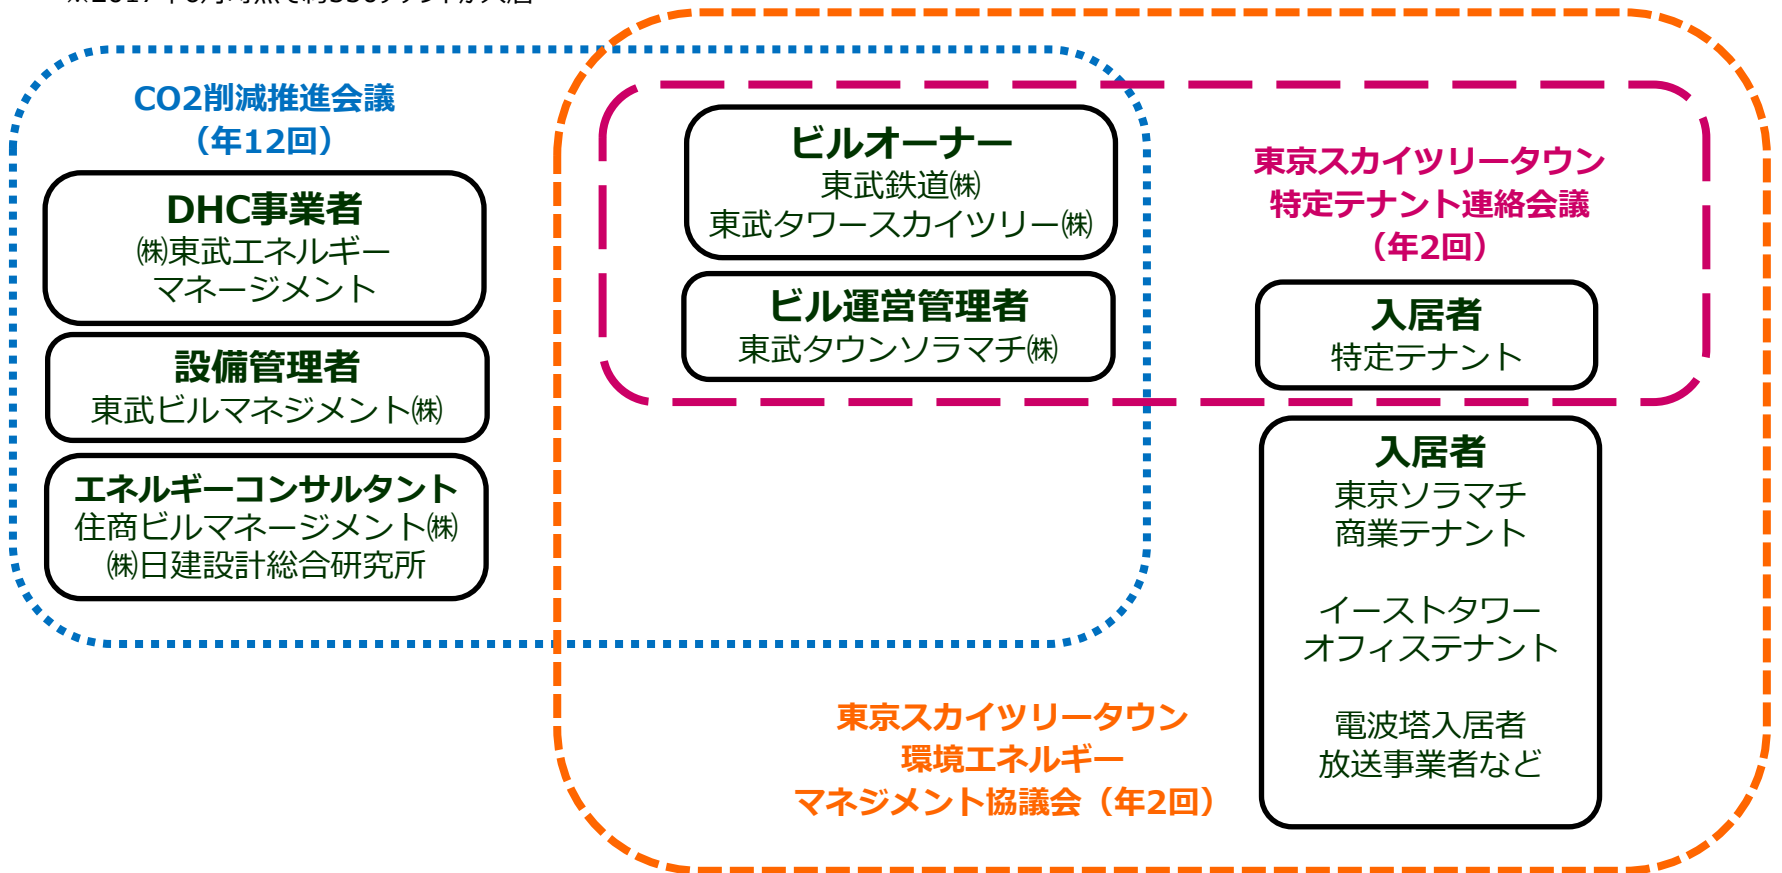

エネルギーマネジメントの主な取組

- 竣工以来、CO2削減推進会議を毎月開催
- エネルギー管理月報、CO2削減計画等について議論
- 東京スカイツリータウンの全入居者※が参加する「東京スカイツリータウン環境エネルギーマネジメント協議会」を年2回開催し、テナントに向けて省エネの啓発やアドバイスを行う。

※2017年6月時点で約330テナントが入居