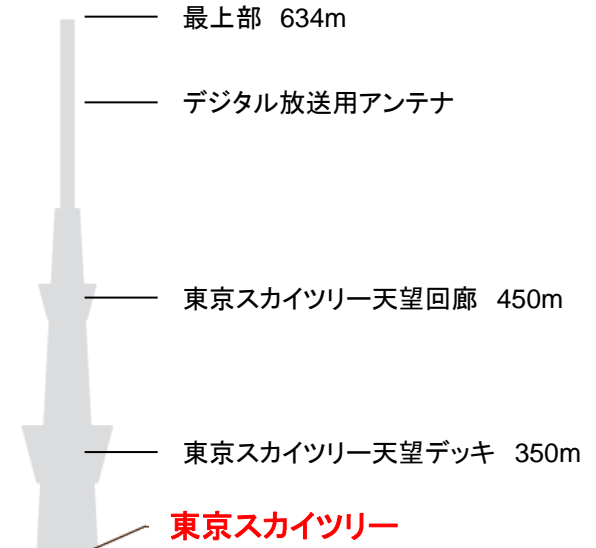

「開かれたコミュニティ」
先端技術やメディアが集積し、新しい日本、新しい東京を世界へと発信するタワーを核としたコミュニティ

「やさしいコミュニティ」
人に地球に優しく、災害に強く、安全で安心して暮らせる、潤いと活気に満ちたコミュニティ

所在地	東京都墨田区押上一丁目1番地2号	
事業主体	東武鉄道(株)、東武タワースカイツリー(株)	
運営会社	東武タウンソラマチ(株)	
階数	地下3階／地上31階	
最高高さ	634m (世界一の高さの電波塔)	
用途	電波塔／商業施設／事務所他	
敷地面積	36,844m ²	
延床面積	227,520m ²	
設計・監理	(株) 日建設計	
施工者	タワー街区	(株) 大林組
	東街区	大林・株木・東武建設共同企業体
	西街区	大成建設・東武谷内田建設共同企業体
竣工	2012年2月29日	
開業	2012年5月22日	

東京スカイツリータウンの構成と規模

東京スカイツリー概要
 タワーの高さ 634m
 施設の内容
 展望施設
 東京スカイツリー天望デッキ
 (レストラン、カフェ、ショップ)
 東京スカイツリー天望回廊
 放送施設他

東京ソラマチ概要
 施設規模
 (SC面積)約52,000m²
 主要業種
 物販店舗、飲食店舗、サービス店舗等
 イーストヤード 地下3階～10階、30・31階
 タワーヤード 1階～5階
 ウェストヤード 1階～3階