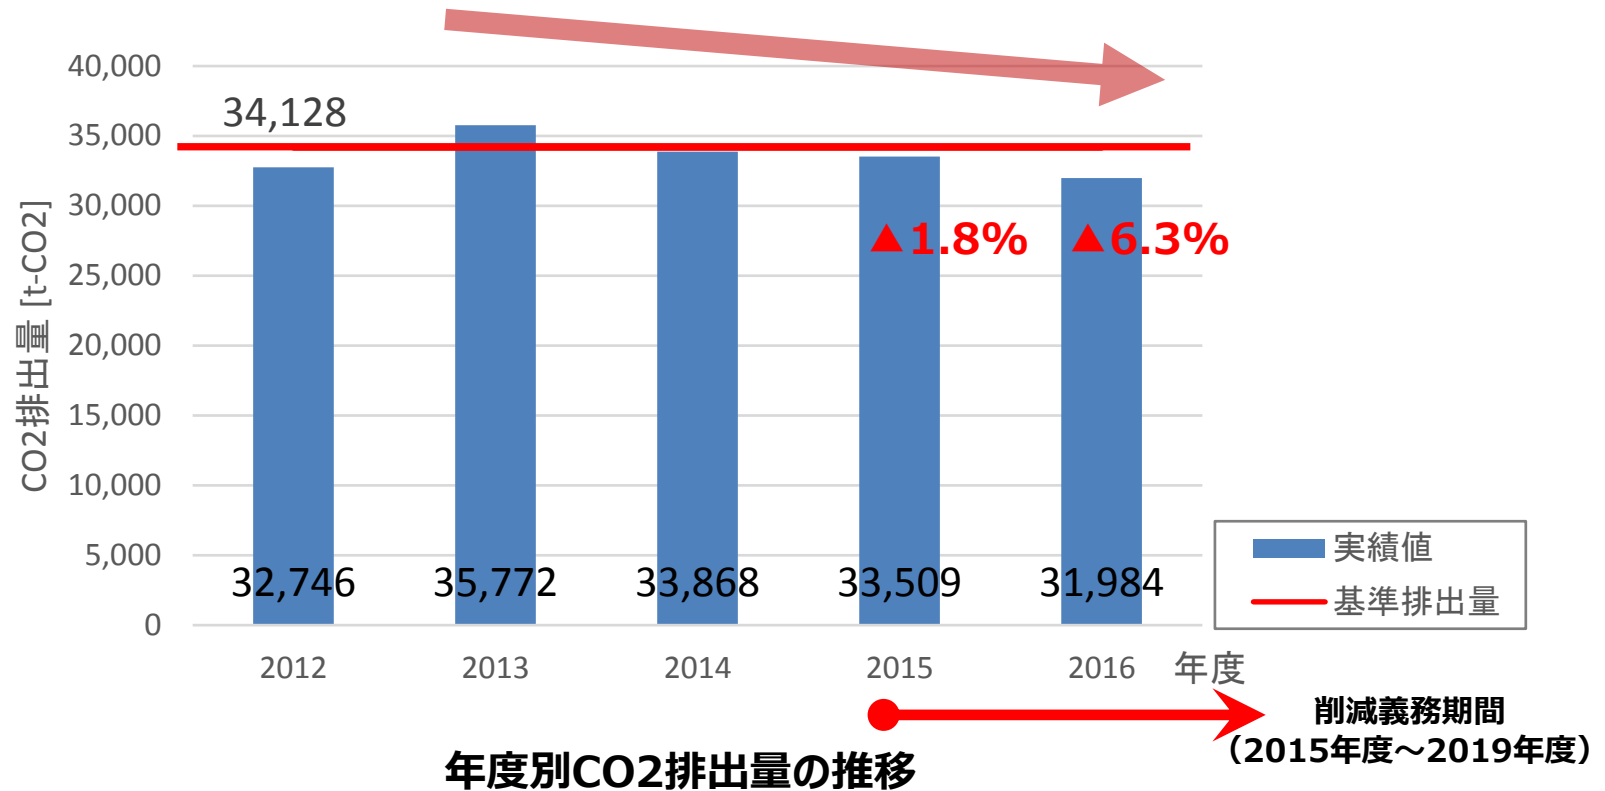

運用実績

- 通年営業となった2013年以降、CO2排出量は毎年減少※している。
- 東京スカイツリータウンの基準排出量：34,128ton-CO2

※2016年度については見込数値