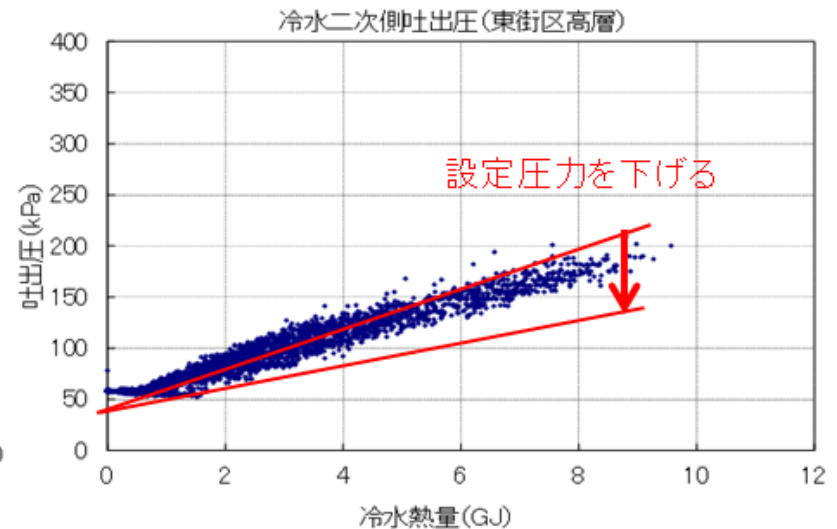

運用実績

- 通年営業となった2013年以降、CO2排出量は毎年減少※している。
- 東京スカイツリータウンの基準排出量：34,128ton-CO2

※2016年度については見込数値

今後のCO2削減の取組について

- スカイツリータウンでは、電力、空調熱源の使用量を毎年1%削減して行くことを目標として設定

年度別CO2排出量の予測値

削減義務期間
(2015年度～2019年度)

今後のCO2削減の取組について

冷水温度差の拡大

- スカイツリータウンの冷水設計温度差（往温度8℃、還温度18℃、 $\Delta t = 10^\circ\text{C}$ ）に対し、実際には $\Delta t = 7\sim 8^\circ\text{C}$ と、設計温度差を下回っている*。
*冷水温度差が付かない現象は、ほぼすべての大規模ビルで共通の問題となっている。
- この問題の改善のため、ポンプの送水圧力設定を下げるなど、新たな取組に着手。改善効果について、今後検証する予定。