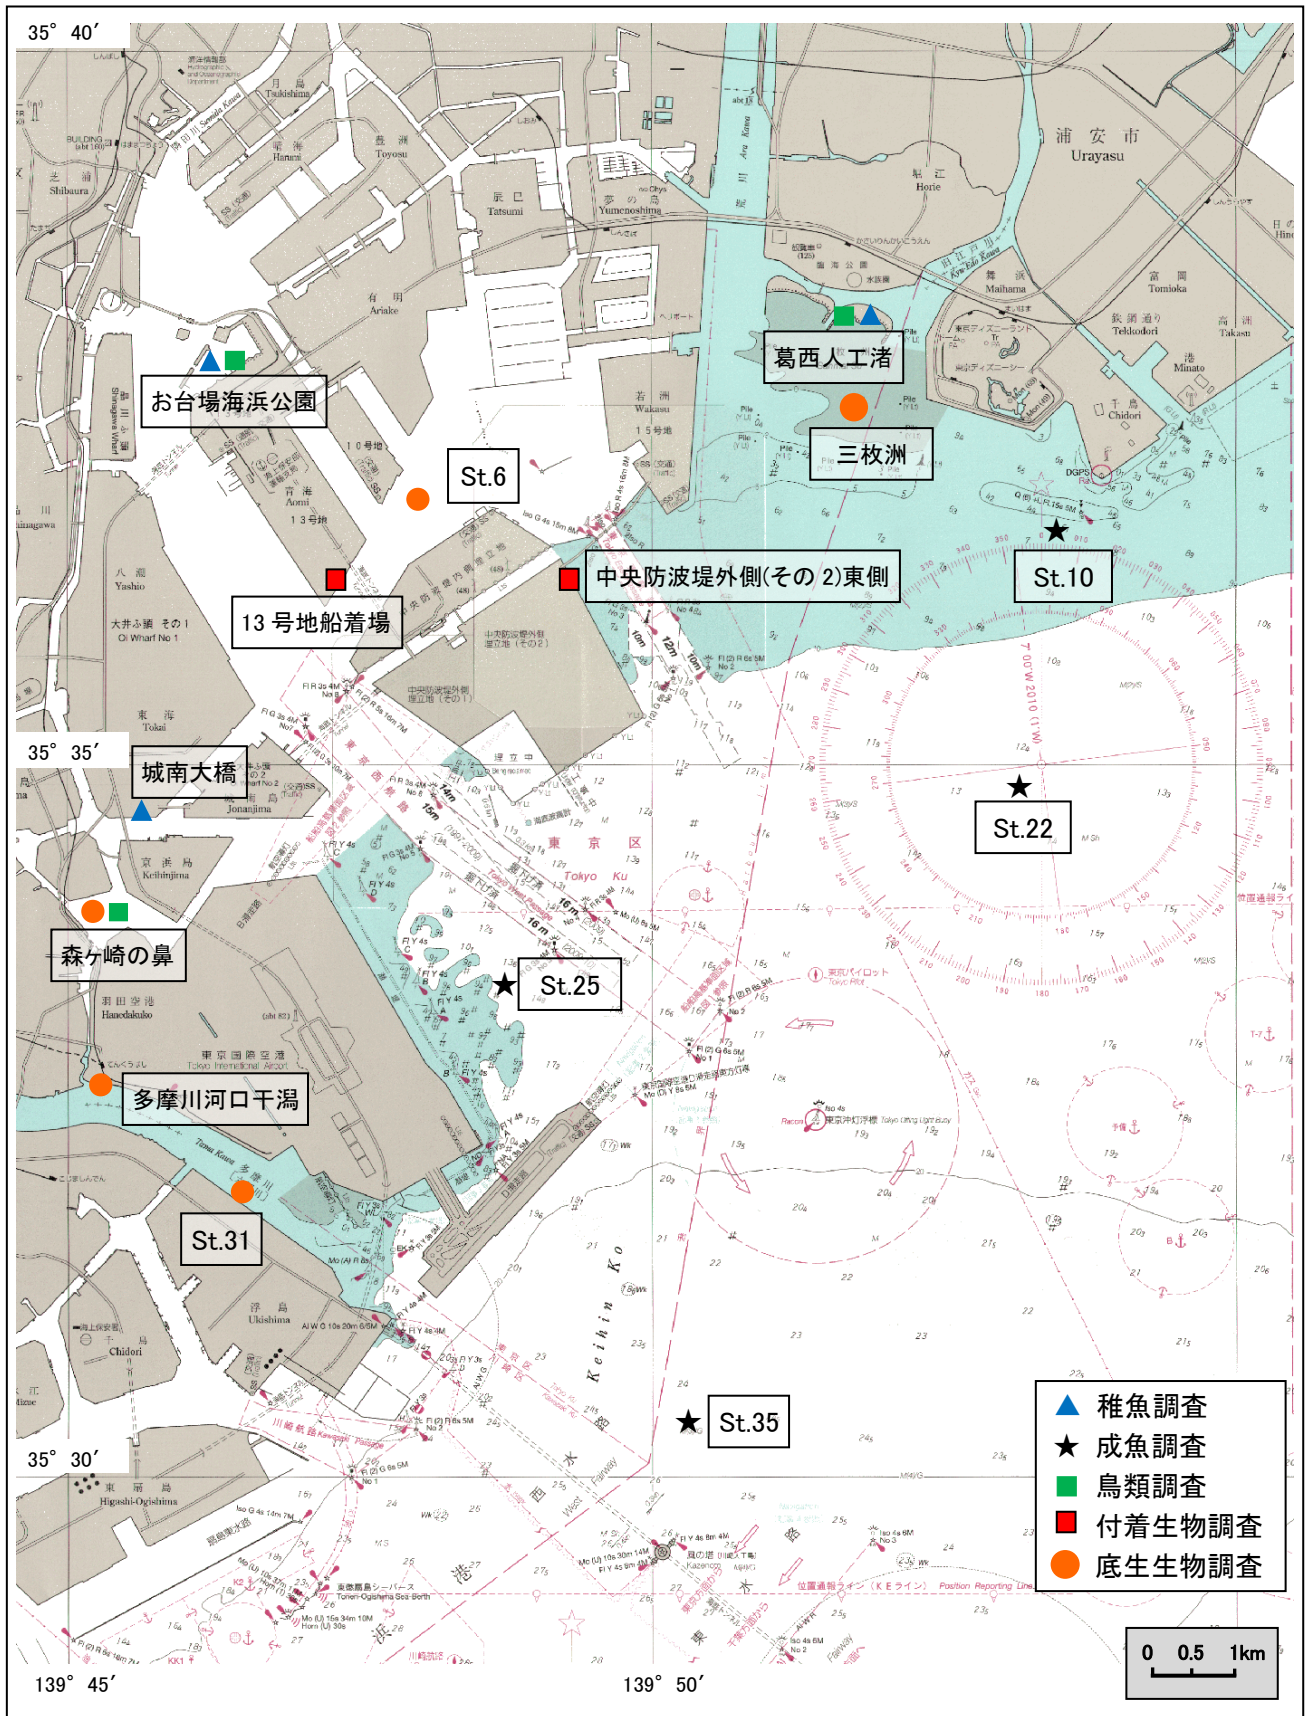

令和5年度東京都内湾水生生物調査 調査地点図

海上保安庁刊行 海図W1061から引用加筆