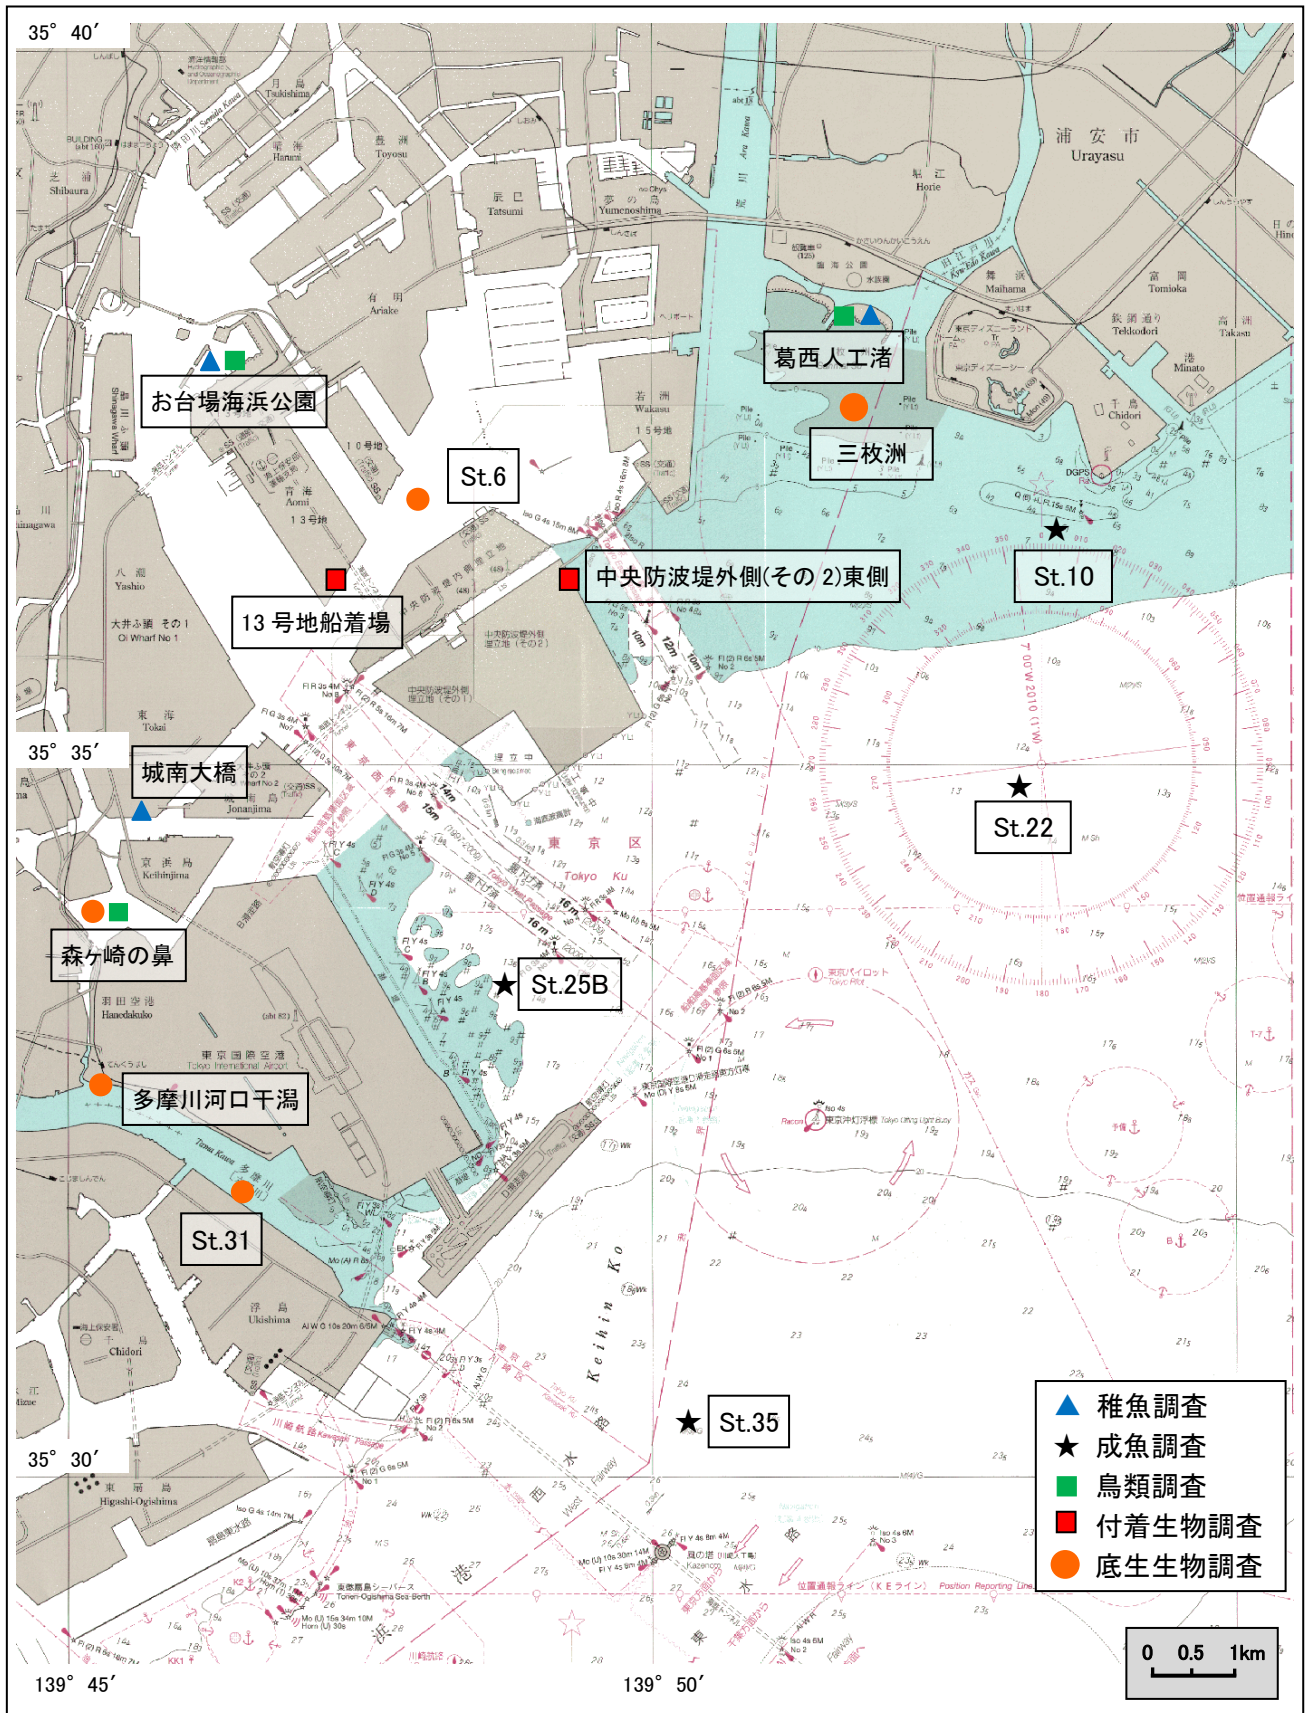

平成 31 年（令和元年）度東京都内湾水生生物調査 調査地点図

海上保安庁刊行 海図W1061から引用加筆