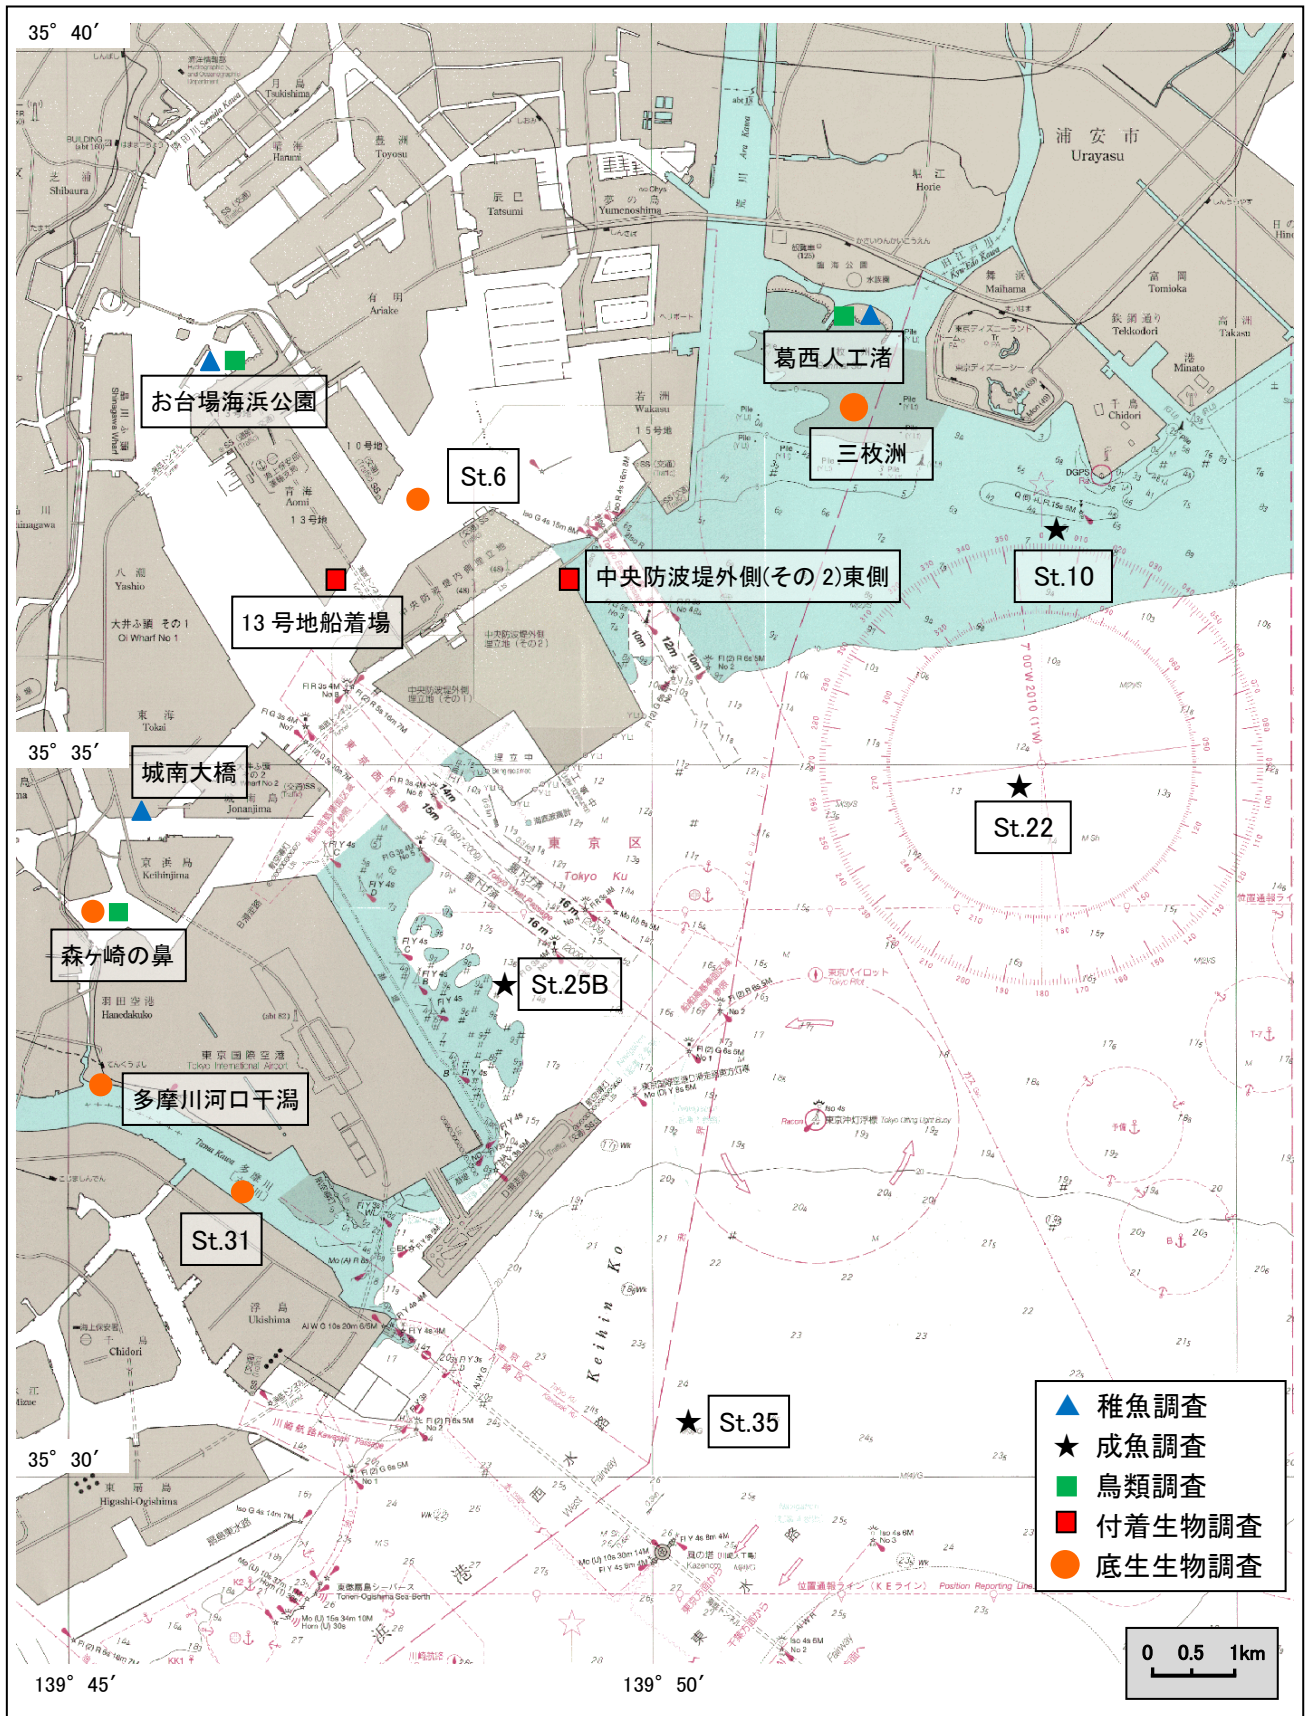

平成 30 年度東京都内湾水生生物調査 調査地点図

海上保安庁刊行 海図W1061から引用加筆