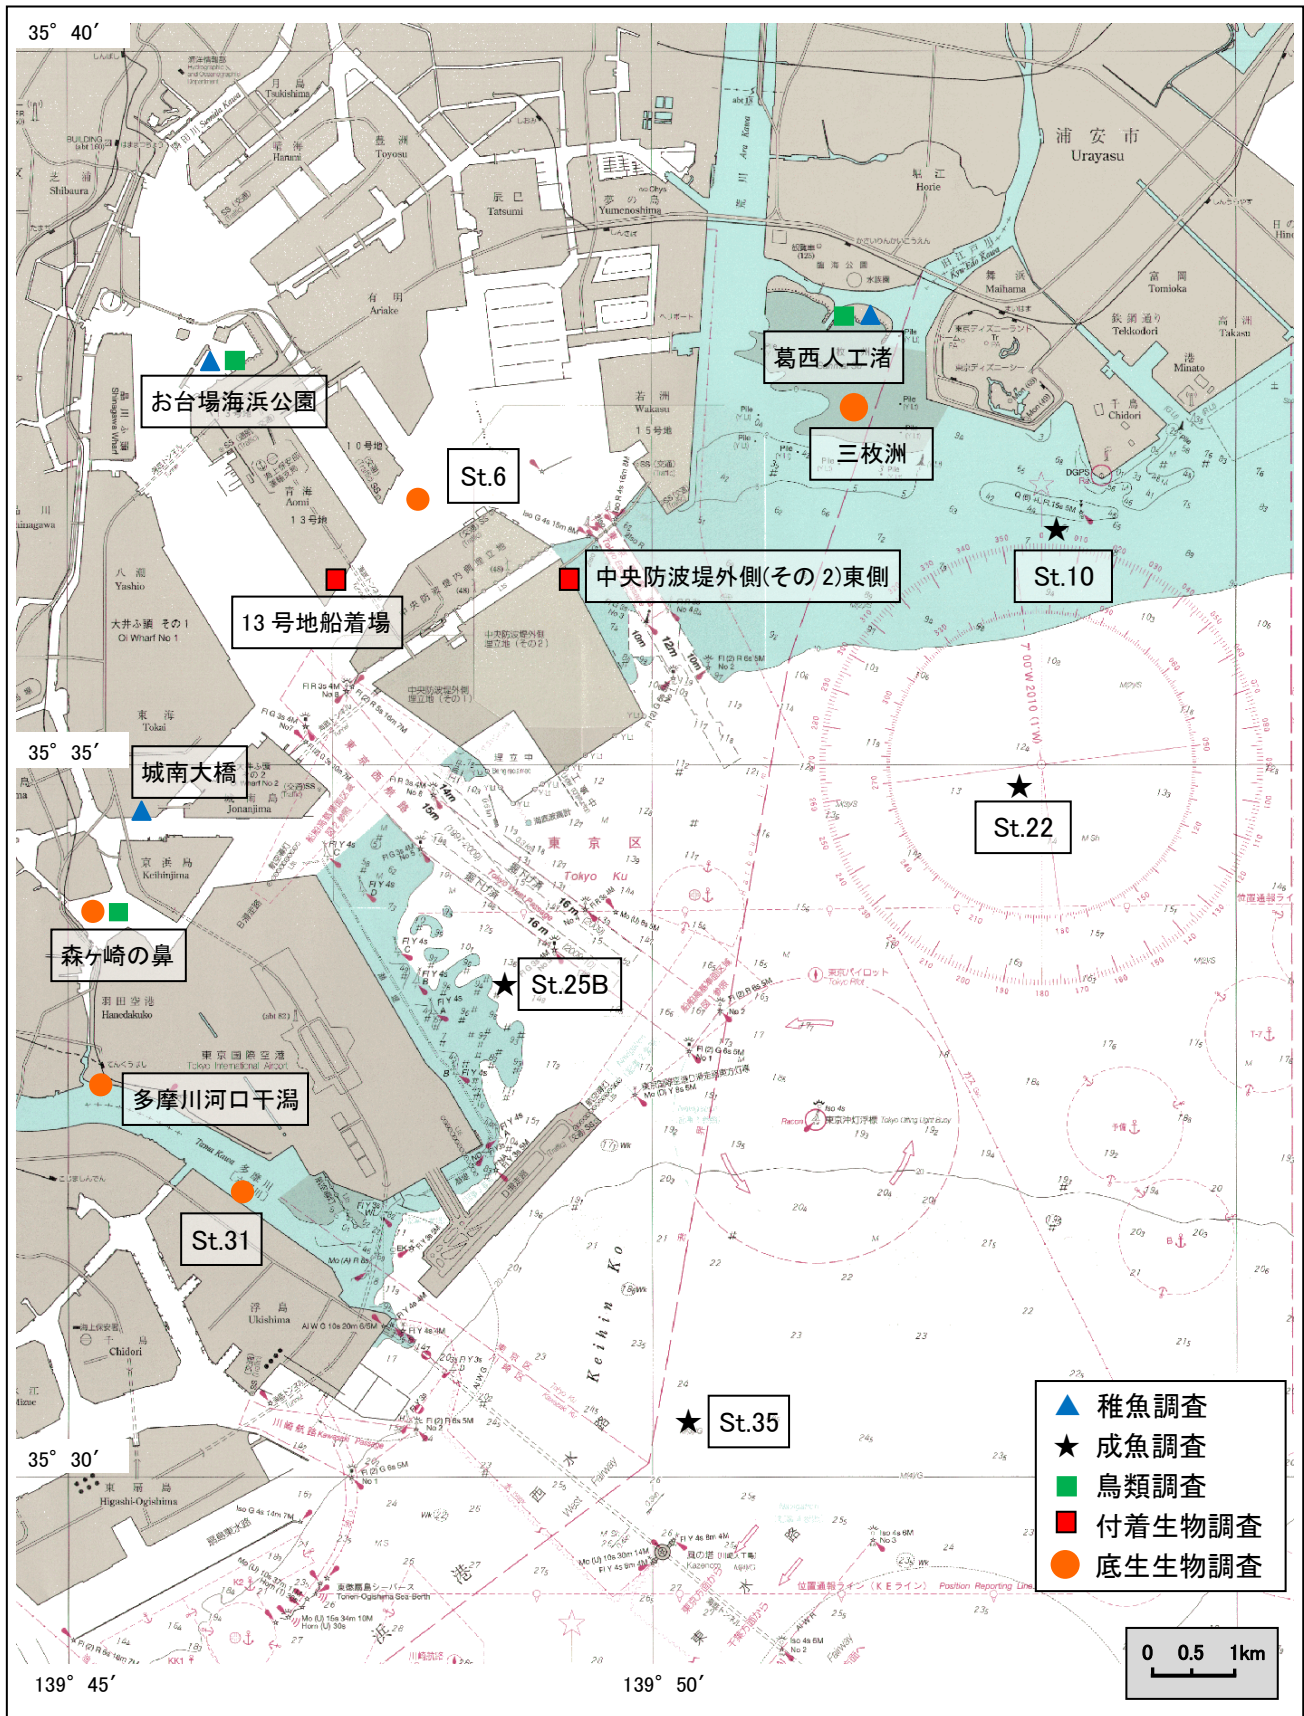

平成 29 年度東京都内湾水生生物調査 調査地点図

海上保安庁刊行 海図W1061から引用加筆