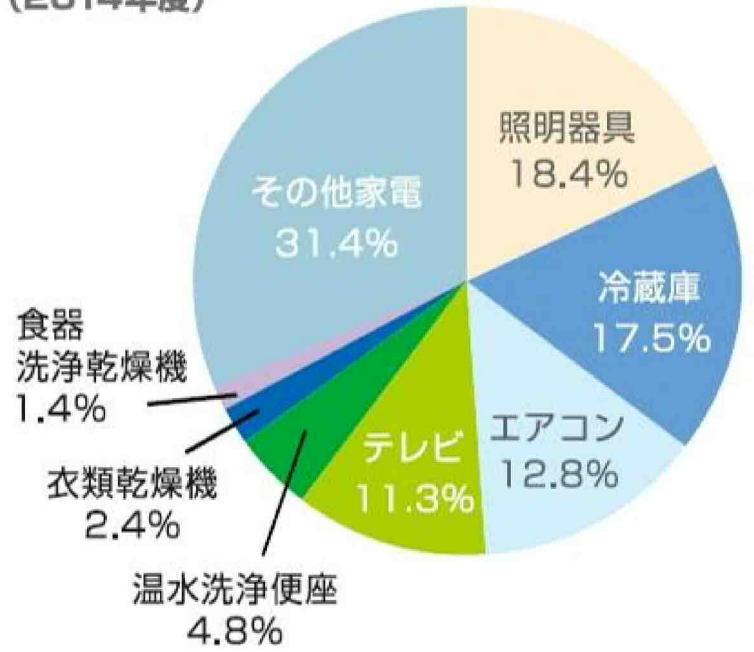

電気について家電製品で見ると・・・

都における家庭部門の電気使用量の機器別割合
(2014年度)

出典：都における最終エネルギー消費及び温室効果ガス排出量総合調査
(2014年度速報値)

家電製品による消費が多いんだね

照明が一番多いんだ
家には、照明器具が
たくさんあるからなあ・・・

照明、冷蔵庫、エアコン、
テレビで約6割を占めます