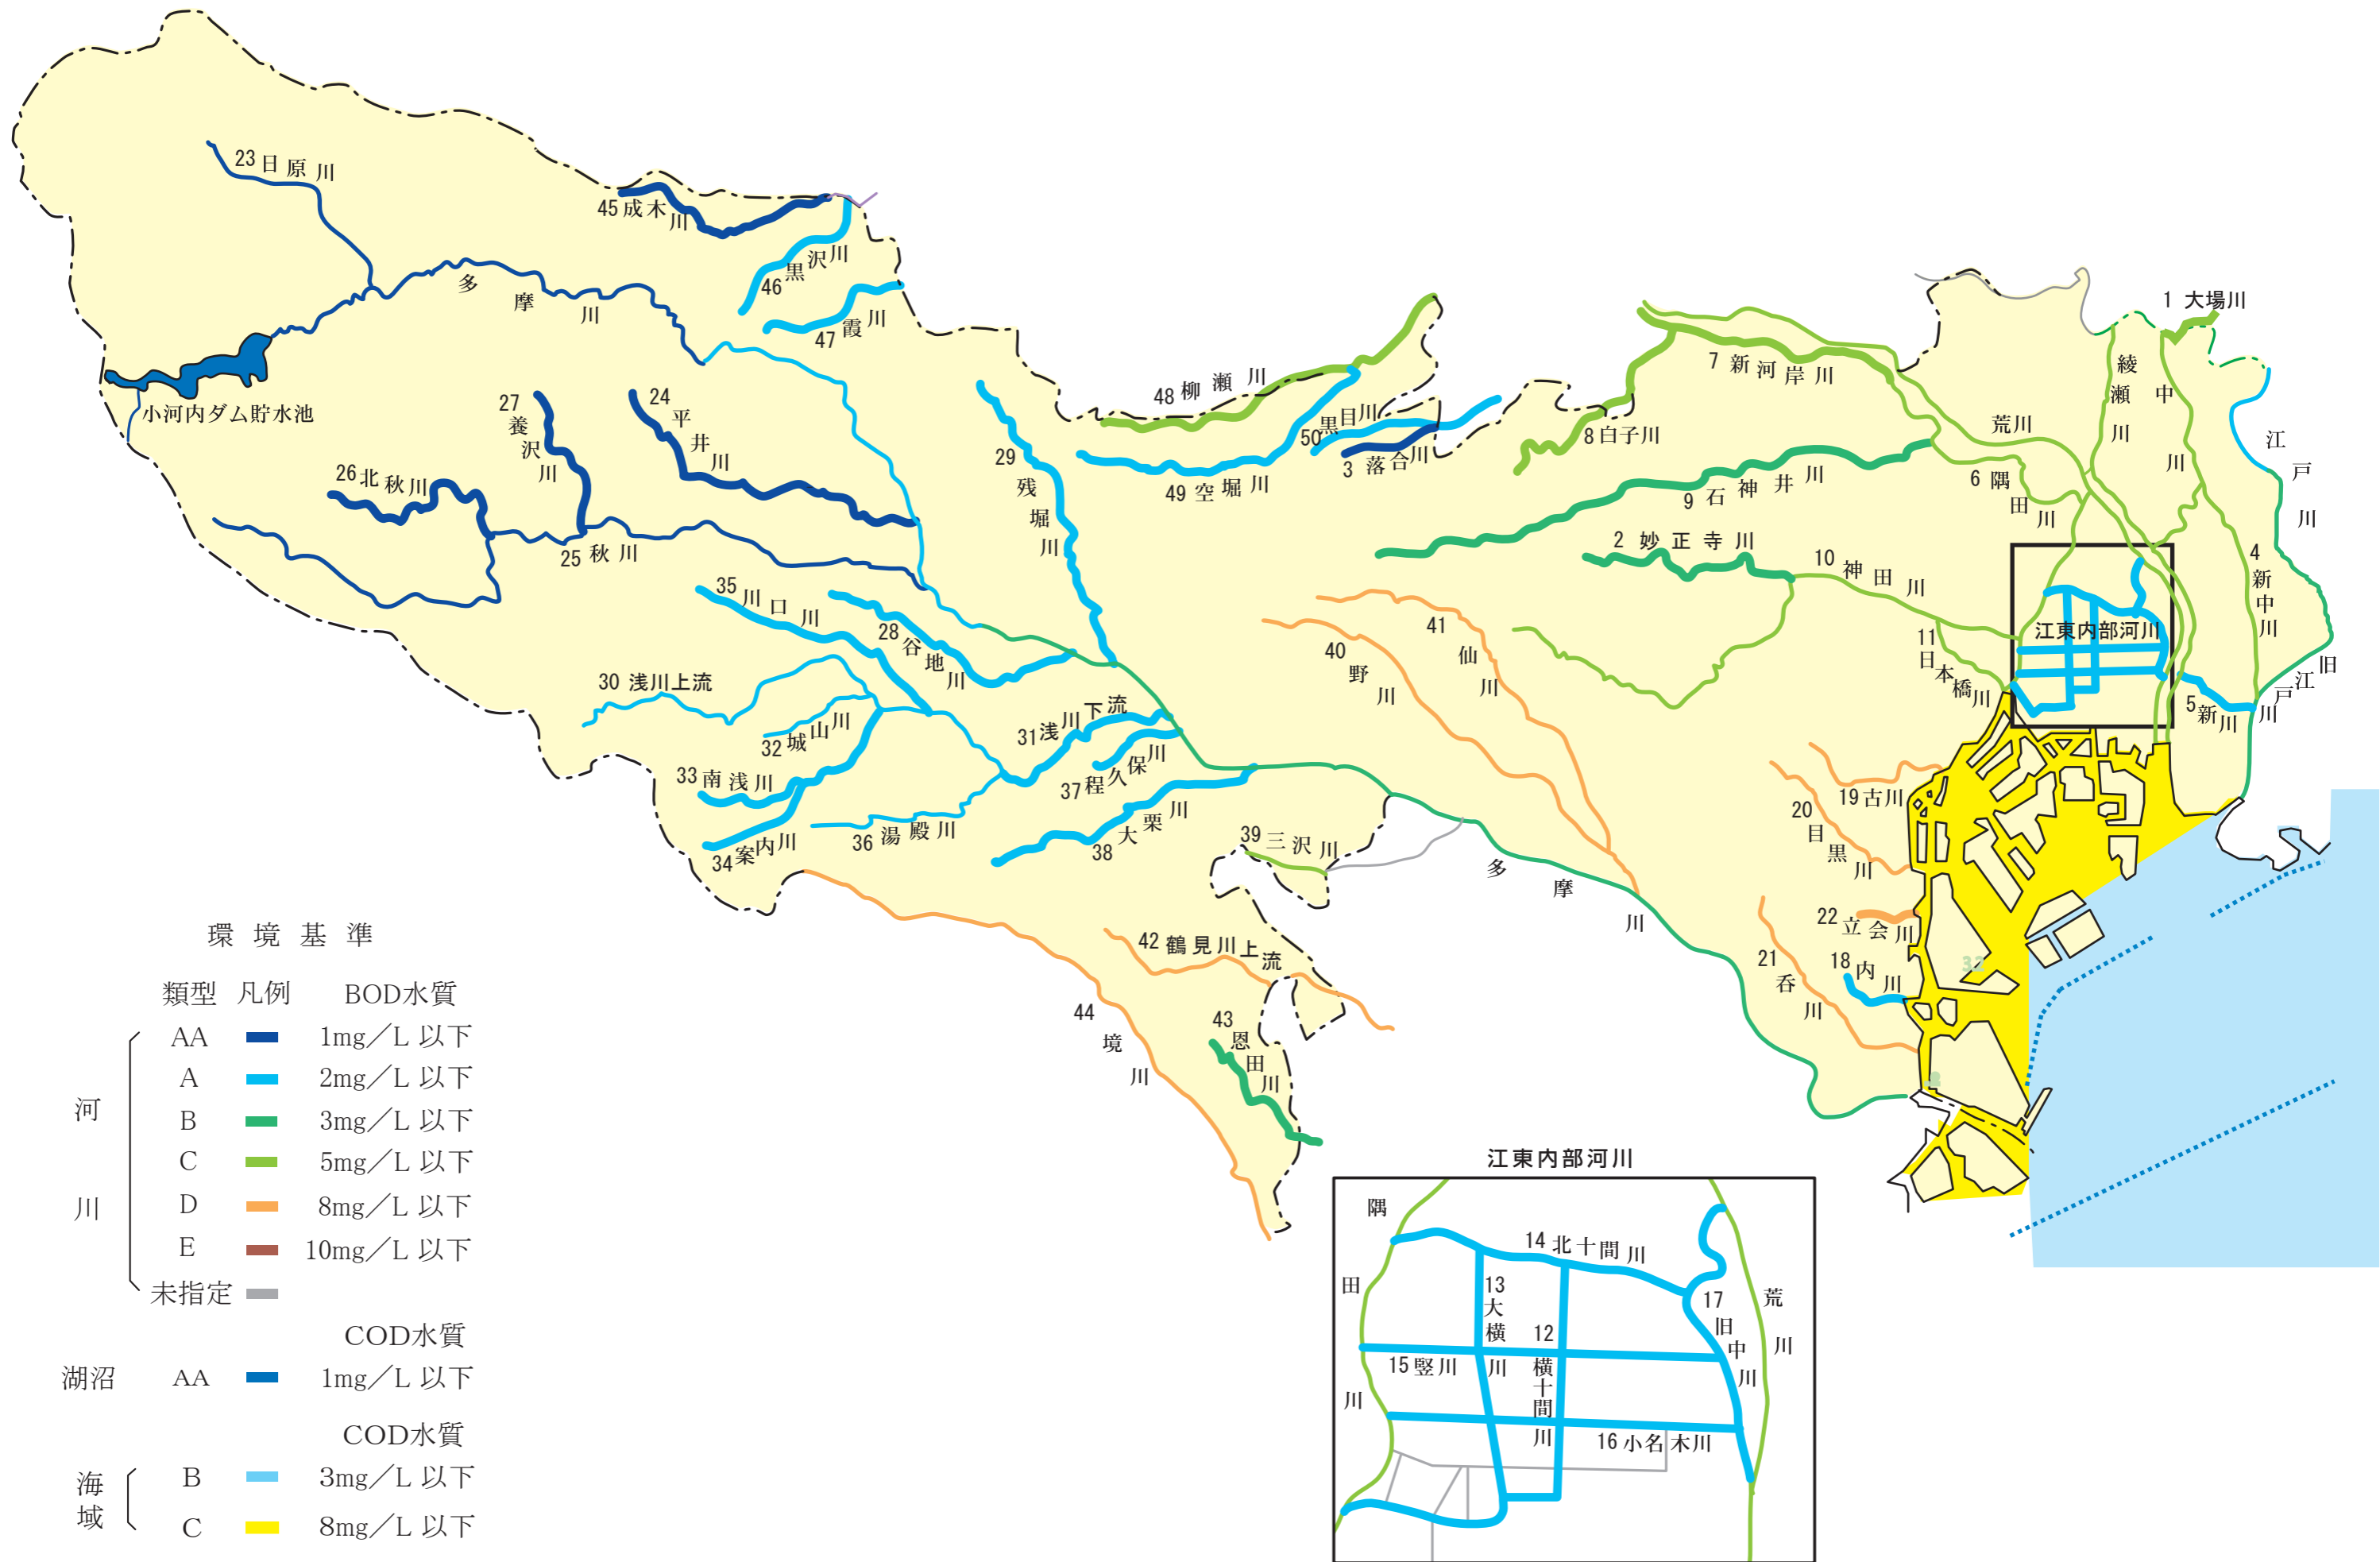

水域類型指定図(生活環境の保全に関する環境基準)(現状)

水域類型指定図(生活環境の保全に関する環境基準)指定案